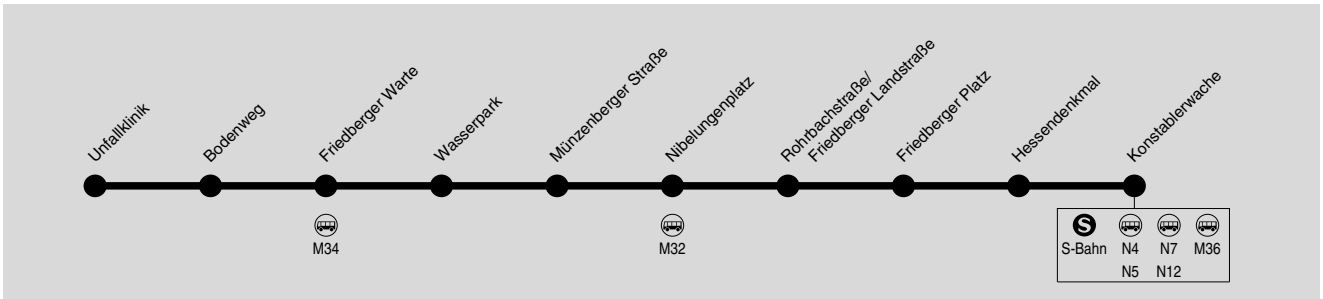

N18

Festeburg Unfallklinik → Friedberger Warte → Konstablerwache

IN•DER•CITY•BUS

RMV-Servicetelefon: 069 / 24 24 80 24

Das Fahrtenangebot in den Wochenendnächten finden Sie in der Straßenbahnlinie 18.

826

Nächte So/Mo bis Do/Fr, nicht vor Feiertagen

	Hinweise	>N12		
		>N12	>N12	>N12
Unfallklinik		2.13	2.43	3.13
Bodenweg		2.15	2.45	3.15
Friedberger Warte		2.17	2.47	3.17
Wasserpark		2.19	2.49	3.19
Münzenberger Straße		2.20	2.50	3.20
Nibelungenplatz		2.21	2.51	3.21
Rohrbachstr./Friedberger Ldstr		2.23	2.53	3.23
Friedberger Platz		2.24	2.54	3.24
Hessendenkmal		2.26	2.56	3.26
Konstablerwache		2.28	2.58	3.28
N12 Konstablerwache	ab	2.32	3.02	
N12 Hbf/Münchener Str.	an	2.39	3.09	
N12 Rheinlandstraße	an	3.21	3.51	

>N12 Bus fährt weiter als Linie N12 in Richtung Schwanheim Rheinlandstraße

N18

Konstablerwache → Friedberger Warte → Festeburg Unfallklinik

IN•DER•CITY•BUS

RMV-Servicetelefon: 069 / 24 24 80 24

Das Fahrtenangebot in den Wochenendnächten finden Sie in der Straßenbahnlinie 18.

>N12 Bus kommt als Linie N12 aus Richtung Schwanheim Rheinlandstraße