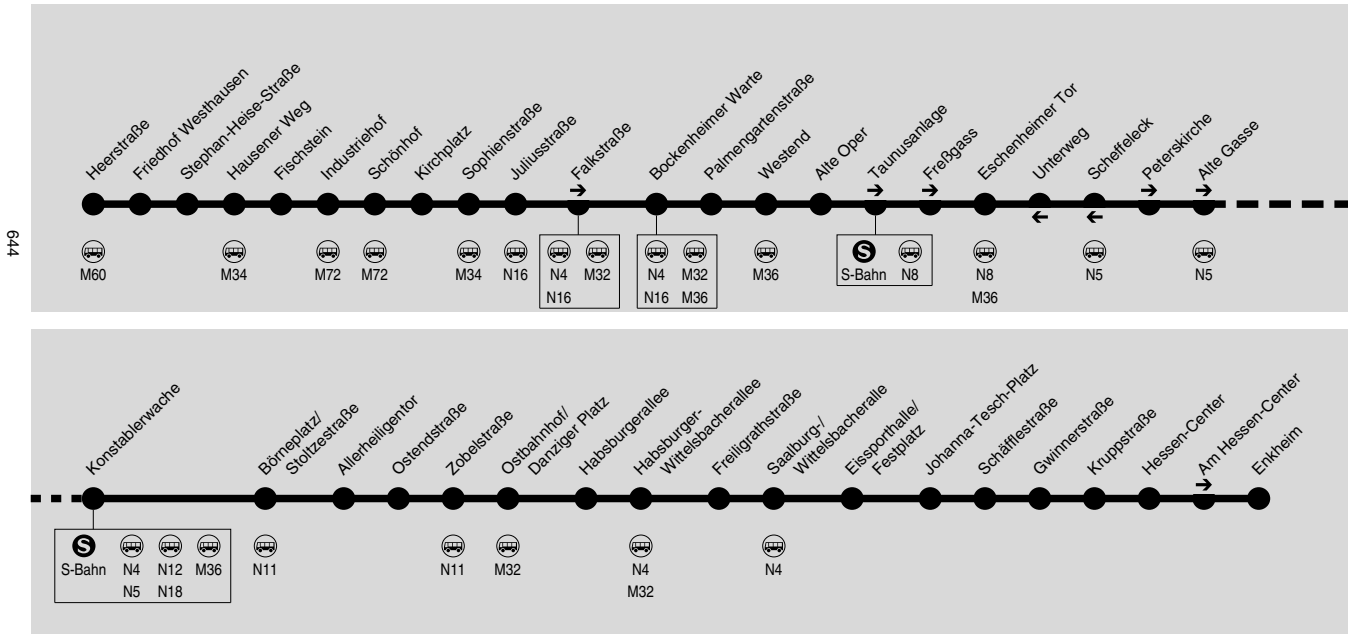

N7

**Praunheim Heerstraße → Industriehof → Bockenheimer Warte →
Eschenheimer Tor → Konstablerw. → Eissporthalle → Enkheim**

Alpina

Wir sind transdev

RMV-Servicetelefon: 069 / 24 24 80 24

Das Fahrtenangebot in den Wochenendnächten finden Sie in der U-Bahn-Linie U7.

Nächte So/Mo bis Do/Fr, nicht vor Feiertagen

Heerstraße	2.03	2.33	3.03	3.33
Friedhof Westhausen	2.04	2.34	3.04	3.34
Stephan-Heise-Straße	2.05	2.35	3.05	3.35
Hausener Weg	2.06	2.36	3.06	3.36
Fischstein	2.07	2.37	3.07	3.37
Industriehof	2.09	2.39	3.09	3.39
Schönhof	2.11	2.41	3.11	3.41
Kirchplatz	2.12	2.42	3.12	3.42
Sophienstraße	2.13	2.43	3.13	3.43
Juliusstraße	2.14	2.44	3.14	3.44
Falkstraße	2.15	2.45	3.15	3.45
Bockenheimer Warte	2.16	2.46	3.16	3.46
Palmengartenstraße	2.18	2.48	3.18	3.48
Westend	2.20	2.50	3.20	3.50
Alte Oper	2.21	2.51	3.21	3.51
Taunusanlage	2.22	2.52	3.22	3.52
Freßgass	2.23	2.53	3.23	3.53
Eschenheimer Tor	2.24	2.54	3.24	3.54
Peterskirche	2.25	2.55	3.25	3.55
Alte Gasse	2.26	2.56	3.26	3.56
Konstablerwache an	2.28	2.58	3.28	3.58
Konstablerwache ab	2.02	2.32	3.02	3.32
Börneplatz/Stoltzstraße	2.03	2.33	3.03	3.33
Allerheiligentor	2.05	2.35	3.05	3.35
Ostendstraße (S)	2.06	2.36	3.06	3.36
Zobelstraße	2.06	2.36	3.06	3.36
Ostbahnhof/Danziger Platz	2.08	2.38	3.08	3.38
Habsburgerallee	2.10	2.40	3.10	3.40
Habsburger-/Wittelsbacherallee	2.11	2.41	3.11	3.41
Freiligrathstraße	2.12	2.42	3.12	3.42
Saalburg/Wittelsbacherallee	2.13	2.43	3.13	3.43
Eissporthalle/Festplatz	2.15	2.45	3.15	3.45
Johanna-Tesch-Platz	2.18	2.48	3.18	3.48
Schäfflestraße	2.19	2.49	3.19	3.49
Gwinnerstraße	2.21	2.51	3.21	3.51
Kruppstraße	2.22	2.52	3.22	3.52
Hessen-Center	2.23	2.53	3.23	3.53
Am Hessen-Center	2.24	2.54	3.24	3.54
Enkheim [U]	2.27	2.57	3.27	3.57

**N7****Enkheim → Eissporthalle → Konstablerw. → Eschenheimer Tor →
Bockenheimer Warte → Industriefhof → Praunheim Heerstraße****Alpina**

Wir sind transdev

RMV-Servicetelefon: 069 / 24 24 80 24

Das Fahrtenangebot in den Wochenendnächten finden Sie in der U-Bahn-Linie U7.