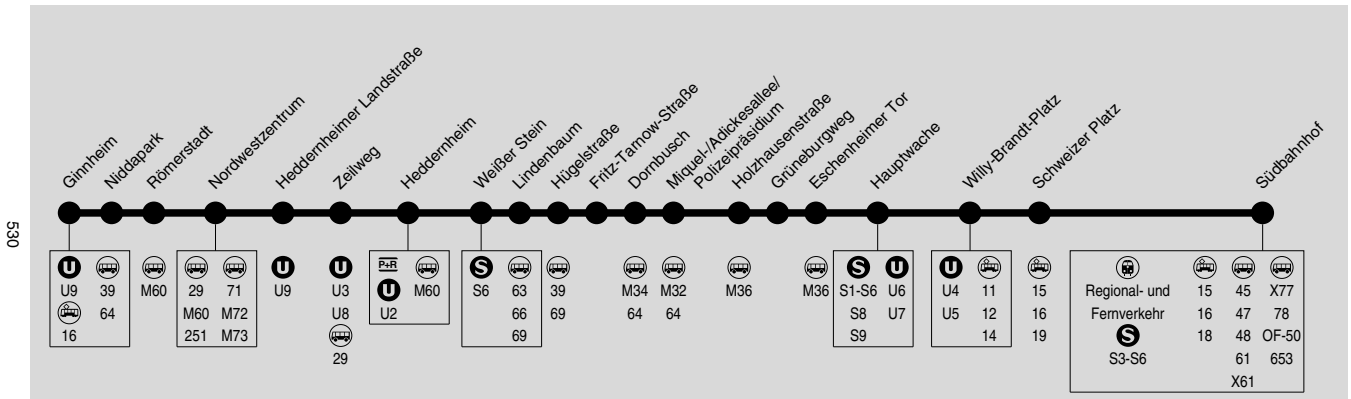

Am 24.12. und 31.12. Verkehr wie Samstag.

Lindenbaum	4.06	4.36	4.51	5.06	5.21	5.36	5.51	6.06	6.21	6.34	6.44	6.54	7.04	7.14	7.24	7.34	7.44		19.54	20.06
Hügelstraße	4.07	4.37	4.52	5.07	5.22	5.37	5.52	6.07	6.22	6.35	6.45	6.55	7.05	7.15	7.25	7.35	7.45		19.55	20.07
Fritz-Tarnow-Straße	4.08	4.38	4.53	5.08	5.23	5.38	5.53	6.08	6.23	6.36	6.46	6.56	7.06	7.16	7.26	7.36	7.46		19.56	20.08
Dornbusch	4.10	4.40	4.55	5.10	5.25	5.40	5.55	6.10	6.25	6.38	6.48	6.58	7.08	7.18	7.28	7.38	7.48		19.58	20.10
Miquel-/Adickesallee	4.11	4.41	4.56	5.11	5.26	5.41	5.56	6.11	6.26	6.39	6.50	7.00	7.10	7.20	7.30	7.40	7.50		20.00	20.11
Holzhausenstraße	4.12	4.42	4.57	5.12	5.27	5.42	5.57	6.12	6.27	6.40	6.51	7.01	7.11	7.21	7.31	7.41	7.51		20.01	20.12
Grüneburgweg	4.13	4.43	4.58	5.13	5.28	5.43	5.58	6.13	6.28	6.41	6.52	7.02	7.12	7.22	7.32	7.42	7.52		20.02	20.13
Eschenheimer Tor	4.14	4.44	4.59	5.14	5.29	5.44	5.59	6.14	6.29	6.42	6.53	7.03	7.13	7.23	7.33	7.43	7.53		20.03	20.14
Hauptwache	4.15	4.45	5.00	5.15	5.30	5.45	6.00	6.15	6.30	6.43	6.54	7.04	7.14	7.24	7.34	7.44	7.54		20.04	20.15
Willy-Brandt-Platz	4.16	4.46	5.01	5.16	5.31	5.46	6.01	6.16	6.31	6.44	6.55	7.05	7.15	7.25	7.35	7.45	7.55		20.05	20.16
Schweizer Platz	4.18	4.48	5.03	5.18	5.33	5.48	6.03	6.18	6.33	6.46	6.57	7.07	7.17	7.27	7.37	7.47	7.57		20.07	20.18
Südbahnhof	4.20	4.50	5.05	5.20	5.35	5.50	6.05	6.20	6.35	6.48	6.59	7.09	7.19	7.29	7.39	7.49	7.59		20.09	20.20

### Montag - Freitag

Südbahnhof	8.05	alle	20.25	20.40	20.55	21.10	21.25	21.40	alle	0.10	0.40	1.10
Schweizer Platz	8.06	10	20.26	20.41	20.56	21.11	21.26	21.41	15	0.11	0.41	1.11
Willy-Brandt-Platz	8.07	Min	20.27	20.42	20.57	21.12	21.27	21.42	Min	0.12	0.42	1.12
Hauptwache	8.09		20.29	20.44	20.59	21.14	21.29	21.44		0.14	0.44	1.14
Eschenheimer Tor	8.10		20.30	20.45	21.00	21.15	21.30	21.45		0.15	0.45	1.15
Grüneburgweg	8.11		20.31	20.46	21.01	21.16	21.31	21.46		0.16	0.46	1.16