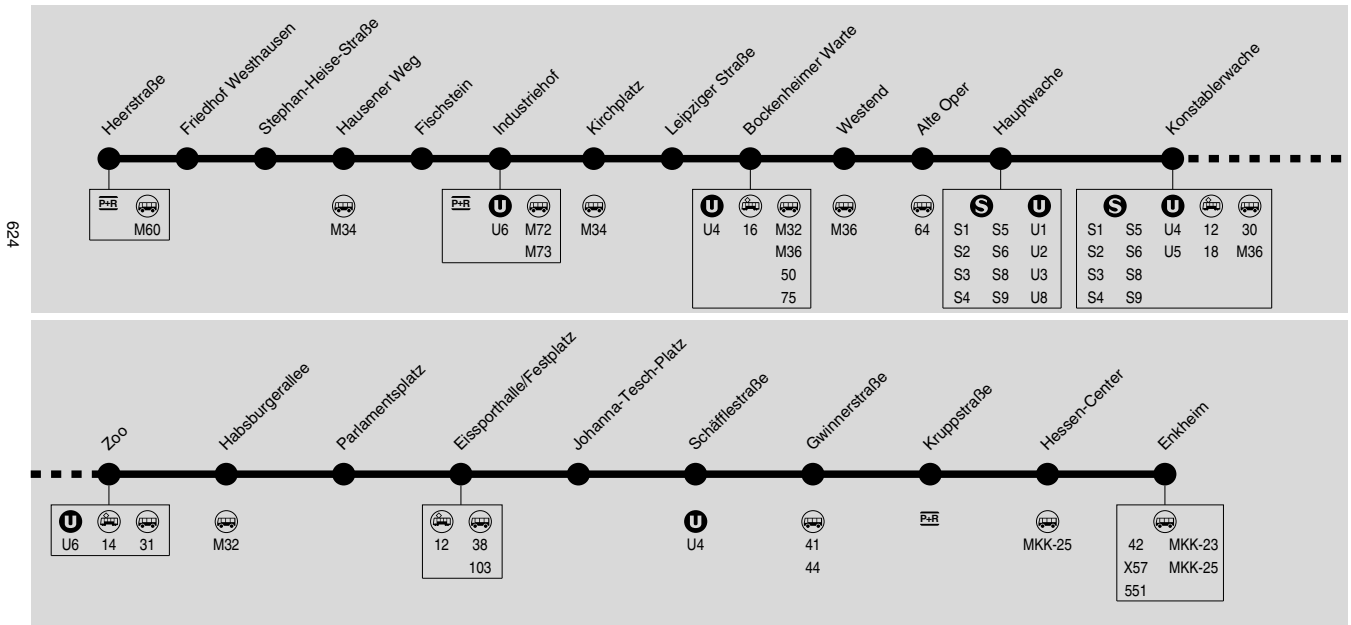

Am 24. und 31.12. Verkehr wie Samstag

Das Fahrtenangebot in den Wochentagsnächten finden Sie in der Nachtbuslinie N7, direkt nach dem Fahrplan der Linie U7.

Montag - Freitag

Heerstraße	3.52	4.07	4.37	4.52	5.07	5.22	5.37	5.52	6.07	6.22	6.35	6.43	6.50	6.58	7.05	7.13	7.20	7.28
Friedhof Westhausen	3.53	4.08	4.38	4.53	5.08	5.23	5.38	5.53	6.08	6.23	6.36	6.44	6.51	6.59	7.06	7.14	7.21	7.29
Stephan-Heise-Straße	3.54	4.09	4.39	4.54	5.09	5.24	5.39	5.54	6.09	6.24	6.37	6.45	6.52	7.00	7.07	7.15	7.22	7.30
Hausener Weg	3.56	4.11	4.41	4.56	5.11	5.26	5.41	5.56	6.11	6.26	6.39	6.47	6.54	7.02	7.09	7.17	7.24	7.32
Fischstein	3.57	4.12	4.42	4.57	5.12	5.27	5.42	5.57	6.12	6.27	6.40	6.48	6.55	7.03	7.10	7.18	7.25	7.33
Industriehof	3.59	4.14	4.44	4.59	5.14	5.29	5.44	5.59	6.14	6.29	6.42	6.50	6.57	7.05	7.12	7.20	7.27	7.35
Kirchplatz	4.00	4.15	4.45	5.00	5.15	5.30	5.45	6.00	6.15	6.30	6.43	6.51	6.58	7.06	7.13	7.21	7.28	7.36
Leipziger Straße	4.01	4.16	4.46	5.01	5.16	5.31	5.46	6.01	6.16	6.31	6.44	6.52	6.59	7.07	7.14	7.22	7.29	7.37
Bockenheimer Warte an	4.02	4.17	4.47	5.02	5.17	5.32	5.47	6.02	6.17	6.32	6.45	6.53	7.00	7.08	7.15	7.23	7.30	7.38
Bockenheimer Warte ab	4.04	4.19	4.49	5.04	5.19	5.34	5.49	6.04	6.19	6.34	6.45	6.53	7.00	7.08	7.15	7.23	7.30	7.38
Westend	4.06	4.21	4.51	5.06	5.21	5.36	5.51	6.06	6.21	6.36	6.47	6.55	7.02	7.10	7.17	7.25	7.32	7.40
Alte Oper	4.07	4.22	4.52	5.07	5.22	5.37	5.52	6.07	6.22	6.37	6.48	6.56	7.03	7.11	7.18	7.26	7.33	7.41
Hauptwache	4.08	4.23	4.53	5.08	5.23	5.38	5.53	6.08	6.23	6.38	6.49	6.57	7.04	7.12	7.19	7.27	7.34	7.42
Konstablerwache an	4.10	4.25	4.55	5.10	5.25	5.40	5.55	6.10	6.25	6.40	6.51	6.59	7.06	7.14	7.21	7.29	7.36	7.44
Konstablerwache ab	4.10	4.25	4.55	5.10	5.25	5.40	5.55	6.10	6.25	6.40	6.51	6.59	7.06	7.14	7.21	7.29	7.36	7.44
Zoo	4.11	4.26	4.56	5.11	5.26	5.41	5.56	6.11	6.26	6.41	6.52	7.00	7.07	7.15	7.22	7.30	7.37	7.45
Habsburgerallee	4.13	4.28	4.58	5.13	5.28	5.43	5.58	6.13	6.28	6.43	6.54	7.02	7.09	7.17	7.24	7.32	7.39	7.47
Parlamentsplatz	4.14	4.29	4.59	5.14	5.29	5.44	5.59	6.14	6.29	6.44	6.55	7.03	7.10	7.18	7.25	7.33	7.40	7.48
Eissporthalle/Festplatz an	4.15	4.30	5.00	5.15	5.30	5.45	6.00	6.15	6.30	6.45	6.56	7.04	7.11	7.19	7.26	7.34	7.41	7.49
Eissporthalle/Festplatz ab	4.15	4.30	5.00	5.15	5.30	5.45	6.00	6.15	6.30	6.47	6.56	7.04	7.11	7.19	7.26	7.34	7.41	7.49
Johanna-Tesch-Platz	4.17	4.32	5.02	5.17	5.32	5.47	6.02	6.17	6.32	6.49	6.58	7.06	7.13	7.21	7.28	7.36	7.43	7.51
Schäfflestraße	4.18	4.33	5.03	5.18	5.33	5.48	6.03	6.18	6.33	6.50	6.59	7.07	7.14	7.22	7.29	7.37	7.44	7.52
Gwinnnerstraße	4.35	5.05	5.20	5.35	5.50	6.05	6.20	6.35	6.52	7.01	7.09	7.16	7.24	7.31	7.39	7.46	7.54	
Kruppstraße	4.36	5.06	5.21	5.36	5.51	6.06	6.21	6.36	6.53	7.02	7.10	7.17	7.25	7.32	7.40	7.47	7.55	
Hessen-Center	4.37	5.07	5.22	5.37	5.52	6.07	6.22	6.37	6.54	7.03	7.11	7.18	7.26	7.33	7.41	7.48	7.56	
Enkheim	4.39	5.09	5.24	5.39	5.54	6.09	6.24	6.39	6.56	7.05	7.13	7.20	7.28	7.35	7.43	7.50	7.58	