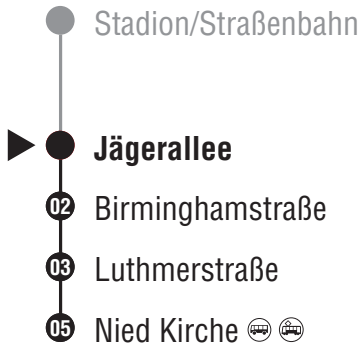

21 Richtung Nied Kirche

Gültig ab 12.12.2021
Am 24. und 31.12. Verkehr wie Samstag
Weihnachtsferien: 23.12.2021-07.01.2022, Sommerferien: 25.07.-02.09.2022
Linie verkehrt am 27.05. und 17.06.2022 wie in den Weihnachts- und Sommerferien

Montag-Freitag (nicht Weihnachts- und Sommerferien)		Montag-Freitag (Weihnachts- und Sommerferien)		Samstag		Sonn- und Feiertag	
4	44 59	4	44 59	4	43 58	4	18 48
5	14 29 44 54	5	14 29 44 54	5	13 28 43 58	5	18 48
6	04 14 24 34 44 54	6	04 14 24 34 44 54	6	13 28 43 58	6	18 48
7	04 14 24 32 39 47 54	7	04 14 24 34 44 54	7	13 28 43 58	7	18 48
8	02 09 17 24 32 39 47 54	8	04 14 24 34 44 54	8	13 28 43 58	8	18 42 57
9	02 09 17 24 32 39 47 54	9	04 14 24 34 44 54	9	13 24 34 44 54	9	12 28 43 58
10	02 09 17 24 32 39 47 54	10	04 14 24 34 44 54	10	04 14 24 34 44 54	10	13 28 43 58
11	02 09 17 24 32 39 47 54	11	04 14 24 34 44 54	11	04 14 24 34 44 54	11	13 24 34 44 54
12	02 09 17 24 32 39 47 54	12	04 14 24 34 44 54	12	04 14 24 34 44 54	12	04 14 24 34 44 54
13	02 09 17 24 32 39 47 54	13	04 14 24 34 44 54	13	04 14 24 34 44 54	13	04 14 24 34 44 54
14	02 09 17 24 32 39 47 54	14	04 14 24 34 44 54	14	04 14 24 34 44 54	14	04 14 24 34 44 54
15	02 09 17 24 32 39 47 54	15	04 14 24 34 44 54	15	04 14 24 34 44 54	15	04 14 24 34 44 54
16	02 09 17 24 32 39 47 54	16	04 14 24 34 44 54	16	04 14 24 34 44 54	16	04 14 24 34 44 54
17	02 09 17 24 32 39 47 54	17	04 14 24 34 44 54	17	04 14 24 34 44 54	17	04 14 24 34 44 54
18	02 09 17 24 32 39 47 54	18	04 14 24 34 44 54	18	04 14 24 34 44 54	18	04 14 24 34 44 54
19	02 09 17 24 34 44 54	19	04 14 24 34 44 54	19	04 14 24 34 44 54	19	04 14 24 34 44 54
20	04 14 24 34 44 54	20	04 14 24 34 44 54	20	04 14 24 34 44 54	20	04 14 24 34 44 54
21	04 14 28 43 58	21	04 14 28 43 58	21	04 14 28 43 58	21	04 14 28 43 58
22	13 28 43 58	22	13 28 43 58	22	13 28 43 58	22	13 28 43 58
23	13 28 43 58	23	13 28 43 58	23	13 28 43 58	23	13 28 43 58
0	13 28 43 58	0	13 28 43 58	0	13 28 43 58	0	13 28 43 58
1	13	1	13	1	13	1	13