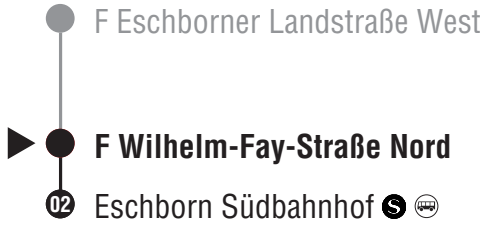

56 Richtung Eschborn Südbahnhof

Alpina

Wir sind transdev

Gültig ab 12.12.2021
Samstags, sonn- und feiertags sowie am 24. und 31.12. kein Betrieb

Montag - Freitag

5	55
6	25 55
7	10 25 40 55
8	10 25 40 55
9	10 25 40 55
10	25 55
11	25 55
12	25 55
13	25 55
14	25 55
15	25 40 55
16	10 25 40 55
17	10 25 40 55
18	10 25 40 55
19	25 55