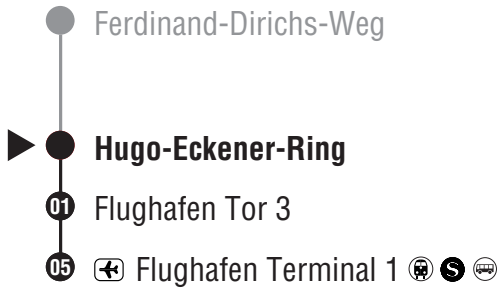

A nur Nächte Fr/Sa und vor Feiertagen
 B nicht Nächte Fr/Sa und nicht vor Feiertagen

C nur in Nächten vor Samstag, Sonn- und Feiertag
 D nicht in Nächten vor Samstag, Sonn- und Feiertag

62 Richtung Flughafen Terminal 1