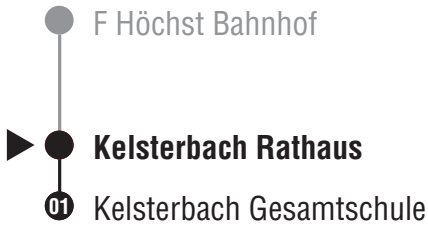

68 Richtung Kelsterbach Gesamtschule

Nur an Schultagen der IGS Kelsterbach
Weihnachtsferien: 23.12.2021-07.01.2022, Osterferien:
11.04.-22.04., Sommerferien: 25.07.-02.09., Herbstferien:
24.10.-28.10.2022
Bewegliche Ferientage im Kreis Groß-Gerau: 28.02., 01.03.,
27.05., 07.06. und 17.06.2022
In den Ferien sowie samstags, sonn- und feiertags kein
Betrieb.

Montag-Donnerstag (Schule)		Freitag (Schule)	
7	39	7	39
8	29	8	29