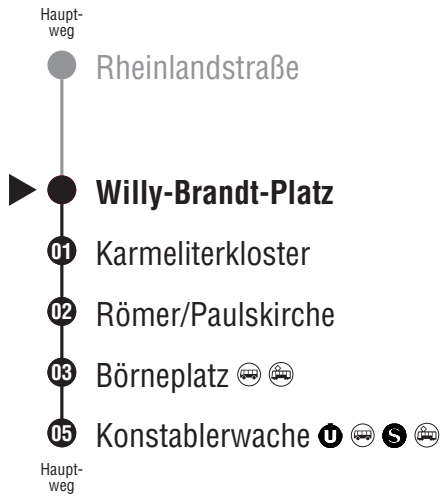

RMV-Servicetelefon
069/24 24 80 24

rund um die Uhr

MobilitätsZentrale
Verkehrsinself

An der Hauptwache, Frankfurt am Main

www.rmv-frankfurt.de

N12

Richtung Konstablerwache

Gültig ab 12.06.2022