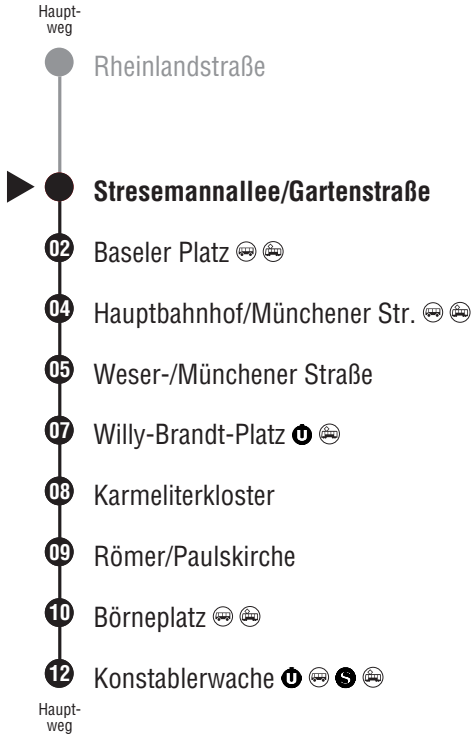

N12

Richtung Hauptbahnhof/Münchener Str. → Konstablerwache

Gültig ab 12.06.2022

In den Nächten Freitag/Samstag, Samstag/Sonntag und vor Feiertagen kein Betrieb

Nächte So/Mo bis Do/Fr, nicht vor Feiertagen

2	16_E 46_E
3	16_E 46
4	16

E Weiterfahrt mit Linie N18 in Richtung Preungesheim Gravensteiner-Platz im selben Fahrzeug möglich