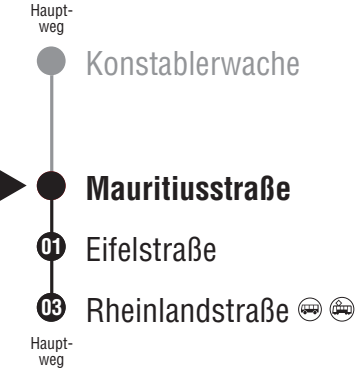

An der Hauptwache, Frankfurt am Main

www.rmv-frankfurt.de

N12

Richtung Schwanheim Rheinlandstraße

Gültig ab 12.06.2022

In den Nächten Freitag/Samstag, Samstag/Sonntag und vor Feiertagen kein Betrieb

Nächte So/Mo bis Do/Fr, nicht vor Feiertagen