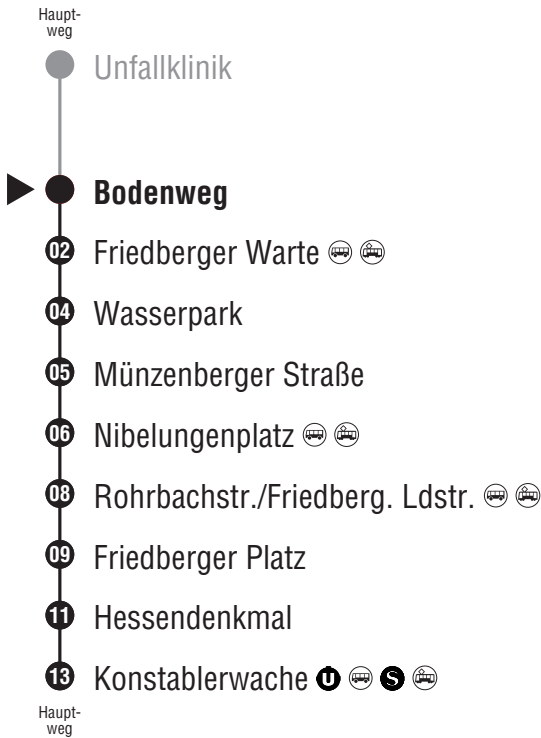

N18

Richtung Friedberger Warte → Konstablerwache

Gültig ab 12.12.2021

In den Nächten Freitag/Samstag, Samstag/Sonntag und vor Feiertagen kein Betrieb

Nächte So/Mo bis Do/Fr, nicht vor Feiertagen		
2	13 _E	43 _E

3 13

E Weiterfahrt mit Linie N12 in Richtung Schwanheim
Rheinlandstraße über Hauptbahnhof im selben Fahrzeug möglich

N18

Richtung Friedberger Warte → Konstablerwache

Gültig ab 12.12.2021

In den Nächten Freitag/Samstag, Samstag/Sonntag und vor Feiertagen kein Betrieb

Nächte So/Mo bis Do/Fr, nicht vor Feiertagen		
2	15 _E	45 _E

3 15

E Weiterfahrt mit Linie N12 in Richtung Schwanheim
Rheinlandstraße über Hauptbahnhof im selben Fahrzeug möglich

N18 Richtung Konstablerwache

Hauptweg

- Unfallklinik
- ▶ ● **Friedberger Warte**
- 02 ● Wasserpark
- 03 ● Münzenberger Straße
- 04 ● Nibelungenplatz
- 06 ● Rohrbachstr./Friedberg. Ldstr.
- 07 ● Friedberger Platz
- 09 ● Hessendenkmal
- 11 ● Konstablerwache