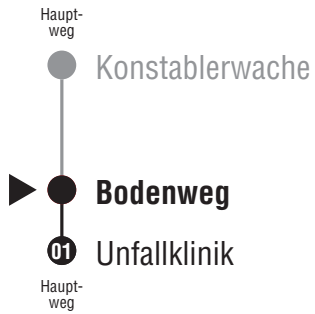

N18 Richtung Festburg Unfallklinik

Gültig ab 12.12.2021

In den Nächten Freitag/Samstag, Samstag/Sonntag und vor Feiertagen kein Betrieb

---

Nächte So/Mo bis Do/Fr, nicht vor Feiertagen

1	43
2	13 43
3	13 43