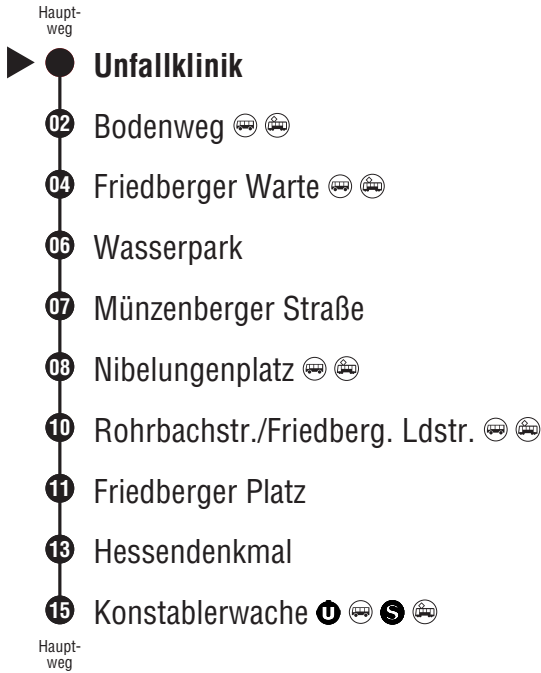

N18

Richtung Friedberger Warte → Konstablerwache

Gültig ab 12.12.2021

In den Nächten Freitag/Samstag, Samstag/Sonntag und vor Feiertagen kein Betrieb

Nächte So/Mo bis Do/Fr, nicht vor Feiertagen		
2	13 _E	43 _E

3 13

E Weiterfahrt mit Linie N12 in Richtung Schwanheim
Rheinlandstraße über Hauptbahnhof im selben Fahrzeug möglich

N18

Richtung Friedberger Warte → Konstablerwache

Gültig ab 12.12.2021

In den Nächten Freitag/Samstag, Samstag/Sonntag und vor Feiertagen kein Betrieb

Nächte So/Mo bis Do/Fr, nicht vor Feiertagen		
2	15 _E	45 _E

3 15

E Weiterfahrt mit Linie N12 in Richtung Schwanheim
Rheinlandstraße über Hauptbahnhof im selben Fahrzeug möglich

N18 Richtung Konstablerwache

Hauptweg

- Unfallklinik
- ▶ ● **Friedberger Warte**
- 02 ● Wasserpark
- 03 ● Münzenberger Straße
- 04 ● Nibelungenplatz
- 06 ● Rohrbachstr./Friedberg. Ldstr.
- 07 ● Friedberger Platz
- 09 ● Hessendenkmal
- 11 ● Konstablerwache