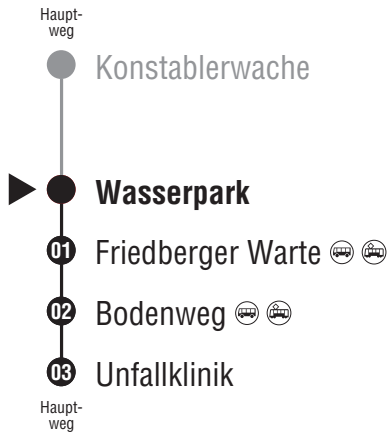

Nächte So/Mo bis Do/Fr, nicht vor Feiertagen

1	39
2	09 39
3	09 39

Hauptweg

● Konstablerwache

▶ ● **Nibelungenplatz**

01 Münzenberger Straße

02 Wasserpark

03 Friedberger Warte  

04 Bodenweg  

05 Unfallklinik

Hauptweg

RMV-Servicetelefon
069/24 24 80 24

rund um die Uhr

MobilitätsZentrale
Verkehrsinself

An der Hauptwache, Frankfurt am Main

www.rmv-frankfurt.de

N18

Richtung Friedberger Warte → Festburg Unfallklinik

Gültig ab 12.12.2021

In den Nächten Freitag/Samstag, Samstag/Sonntag und vor Feiertagen kein Betrieb

Nächte So/Mo bis Do/Fr, nicht vor Feiertagen	
1	40
2	10 40
3	10 40

N18

Richtung Friedberger Warte → Festburg Unfallklinik

Gültig ab 12.12.2021

In den Nächten Freitag/Samstag, Samstag/Sonntag und vor Feiertagen kein Betrieb

Nächte So/Mo bis Do/Fr, nicht vor Feiertagen	
1	41
2	11 41
3	11 41