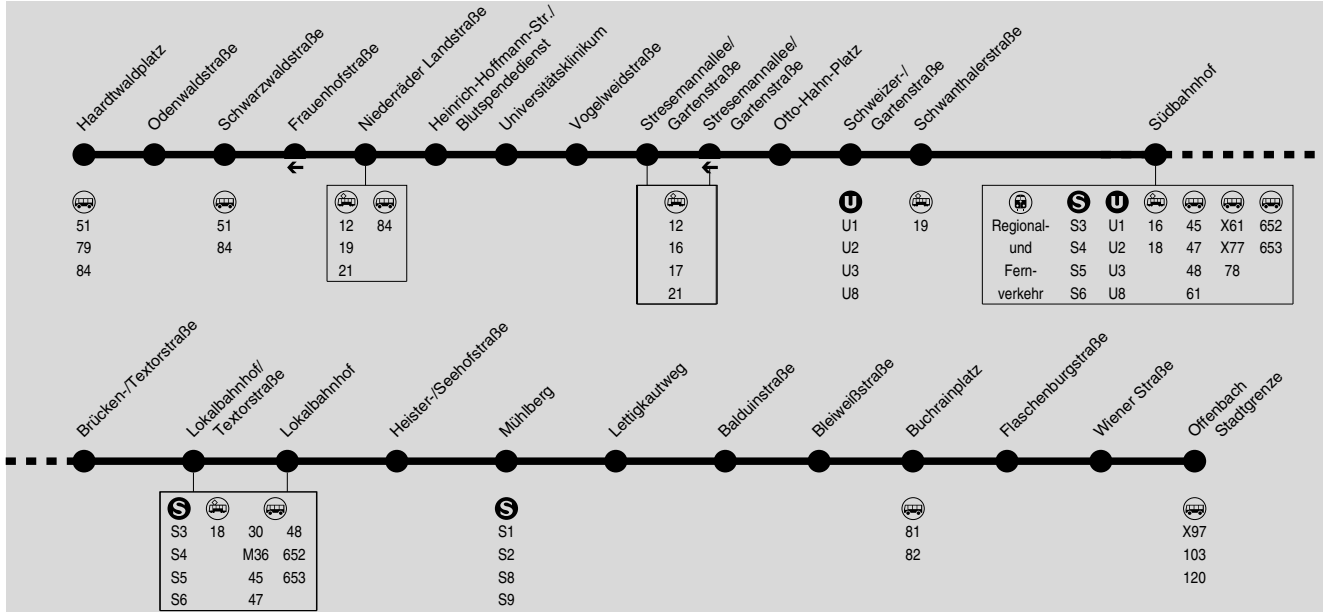

15

Niederrad Haardt Waldplatz → Universitätsklinikum → Südbahnhof (→ Oberrad → Offenbach Stadtgrenze)

RMV-Servicetelefon: 069 / 24 24 80 24

Am 24. und 31.12. Verkehr wie Samstag

Weihnachtsferien: 23.12.2021-07.01.2022, Osterferien: 11.04.-22.04., Sommerferien: 25.07.-02.09., Herbstferien: 24.10.-28.10.2022

Bewegliche Ferientage in Frankfurt: 07.02., 28.02., 27.05. und 17.06.2022

Montag - Freitag (Schulzeit)

Verkehrsmittel	5.05	5.20	5.35	5.50	6.07	HF	6.27	6.37	6.47	HF	6.57	7.07	HF	7.27	7.37	HF	7.47	7.57	8.07	HF	8.27	8.37
Ffm Haardt Waldplatz	5.05	5.20	5.35	5.50	6.07	6.17	6.27	6.37	6.47	6.57	7.07	7.17	7.27	7.37	7.47	7.57	8.07	8.17	8.27	8.37		
- Schwarzwaldstraße	5.07	5.22	5.37	5.52	6.09	6.19	6.29	6.39	6.49	6.59	7.09	7.19	7.29	7.39	7.49	7.59	8.09	8.19	8.29	8.39		
- Niederräder Landstraße	5.09	5.24	5.39	5.54	6.11	6.21	6.31	6.41	6.51	7.01	7.11	7.21	7.31	7.41	7.51	8.01	8.11	8.21	8.31	8.41		
- Hch. Hoffmann-Str/Blutsp. Dienst	5.10	5.25	5.40	5.55	6.12	6.22	6.32	6.42	6.52	7.02	7.12	7.22	7.32	7.42	7.52	8.02	8.12	8.22	8.32	8.42		
- Universitätsklinikum	5.12	5.27	5.42	5.57	6.14	6.24	6.34	6.44	6.54	7.04	7.14	7.24	7.34	7.44	7.54	8.04	8.14	8.24	8.34	8.44		
- Stresemannallee/Gartenstraße	5.16	5.31	5.46	6.01	6.18	6.28	6.38	6.48	6.58	7.08	7.18	7.28	7.38	7.48	7.58	8.08	8.18	8.28	8.38	8.48		
- Otto-Hahn-Platz	5.18	5.33	5.48	6.03	6.20	6.30	6.40	6.50	7.00	7.10	7.20	7.30	7.40	7.50	8.00	8.10	8.20	8.30	8.40	8.50		
- Schweizer-/Gartenstraße	5.19	5.34	5.49	6.04	6.22	6.32	6.42	6.52	7.02	7.12	7.22	7.32	7.42	7.52	8.02	8.12	8.22	8.32	8.42	8.52		
- Schwanthalerstraße	5.21	5.36	5.51	6.06	6.24	6.34	6.44	6.54	7.04	7.14	7.24	7.34	7.44	7.54	8.04	8.14	8.24	8.34	8.44	8.54		
- Südbahnhof	5.23	5.38	5.53	6.08	6.26	6.36	6.46	6.56	7.06	7.16	7.26	7.36	7.46	7.56	8.06	8.16	8.26	8.36	8.46	8.56		
- Brücken-/Textorstraße					6.27	6.37	6.47	6.57	7.07	7.17	7.27	7.37	7.47	7.57	8.07	8.17	8.27	8.37	8.47	8.57		
- Lokalbahnhof/Textorstraße					6.28	6.38	6.48	6.58	7.08	7.18	7.28	7.38	7.48	7.58	8.08	8.18	8.28	8.38	8.48	8.58		
- Lokalbahnhof					6.29	6.39	6.49	6.59	7.09	7.19	7.29	7.39	7.49	7.59	8.09	8.19	8.29	8.39	8.49	8.59		
- Heister-/Seehofstraße					6.30	6.40	6.50	7.00	7.10	7.20	7.30	7.40	7.50	8.00	8.10	8.20	8.30	8.40	8.50	9.00		
- Mühlberg					6.31	6.41	6.51	7.01	7.11	7.21	7.31	7.41	7.51	8.01	8.11	8.21	8.31	8.41	8.51	9.01		
- Lettigkautweg					6.32	6.42	6.52	7.02	7.12	7.22	7.32	7.42	7.52	8.02	8.12	8.22	8.32	8.42	8.52	9.02		
- Balduinstraße					6.34	6.44	6.54	7.04	7.14	7.24	7.34	7.44	7.54	8.04	8.14	8.24	8.34	8.44	8.54	9.04		
- Buchrainplatz					6.36	6.46	6.56	7.06	7.16	7.26	7.36	7.46	7.56	8.06	8.16	8.26	8.36	8.46	8.56	9.06		
- Wiener Straße					6.39	6.49	6.59	7.09	7.19	7.29	7.39	7.49	7.59	8.09	8.19	8.29	8.39	8.49	8.59	9.09		
OF Offenbach Stadtgrenze					6.42	6.52	7.02	7.12	7.22	7.32	7.42	7.52	8.02	8.12	8.22	8.32	8.42	8.52	9.02	9.12		

HF = vsl. nicht-barrierefreie Hochflur-Straßenbahn