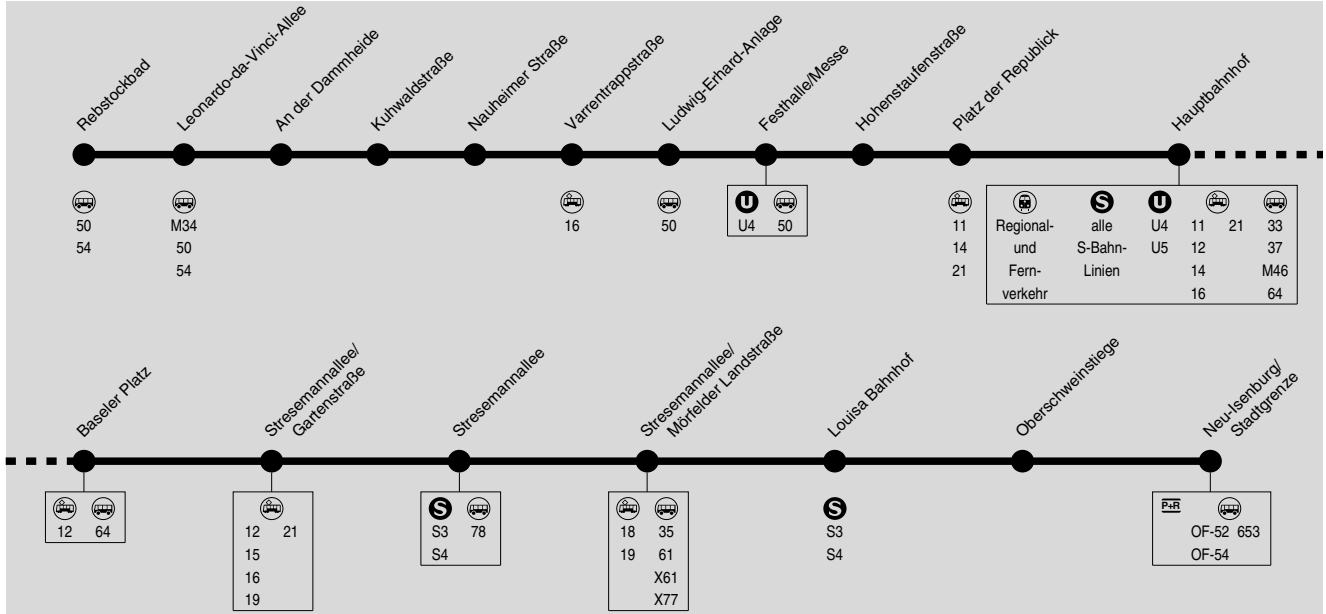

17

Rebstockbad → City West → Messe → Hauptbahnhof → Stresemannallee → Neu-Isenburg Stadtgrenze

RMV-Servicetelefon: 069 / 24 24 80 24

Am 24. und 31.12. Verkehr wie Samstag
Weihnachtsferien: 23.12.2021-07.01.2022, Sommerferien: 25.07.-02.09.2022
Linie kehrt am 27.05. und 17.06.2022 wie in den Weihnachts- und Sommerferien

Montag-Freitag (nicht Weihnachts- und Sommerferien)

Table with columns for Verkehrsmittel, HF, and various time points (4.10, 4.40, 5.10, etc.) for each station.

HF = vsl. nicht-barrierefreie Hochflur-Straßenbahn

808

801

17

Rebstockbad → City West → Messe → Hauptbahnhof → Stresemannallee → Neu-Isenburg Stadtgrenze

RMV-Servicetelefon: 069 / 24 24 80 24

Am 24. und 31.12. Verkehr wie Samstag
Weihnachtsferien: 23.12.2021-07.01.2022, Sommerferien: 25.07.-02.09.2022
Linie verkehrt am 27.05. und 17.06.2022 wie in den Weihnachts- und Sommerferien

18 = Zug der Linie 18

HF = vsl. nicht-barrierefreie Hochflur-Straßenbahn

Montag-Freitag (Weihnachts- und Sommerferien)

Table with columns: Station names and 18 columns of departure times for stations from Rebstockbad to Neu-Isenburg Stadtgrenze during holidays.