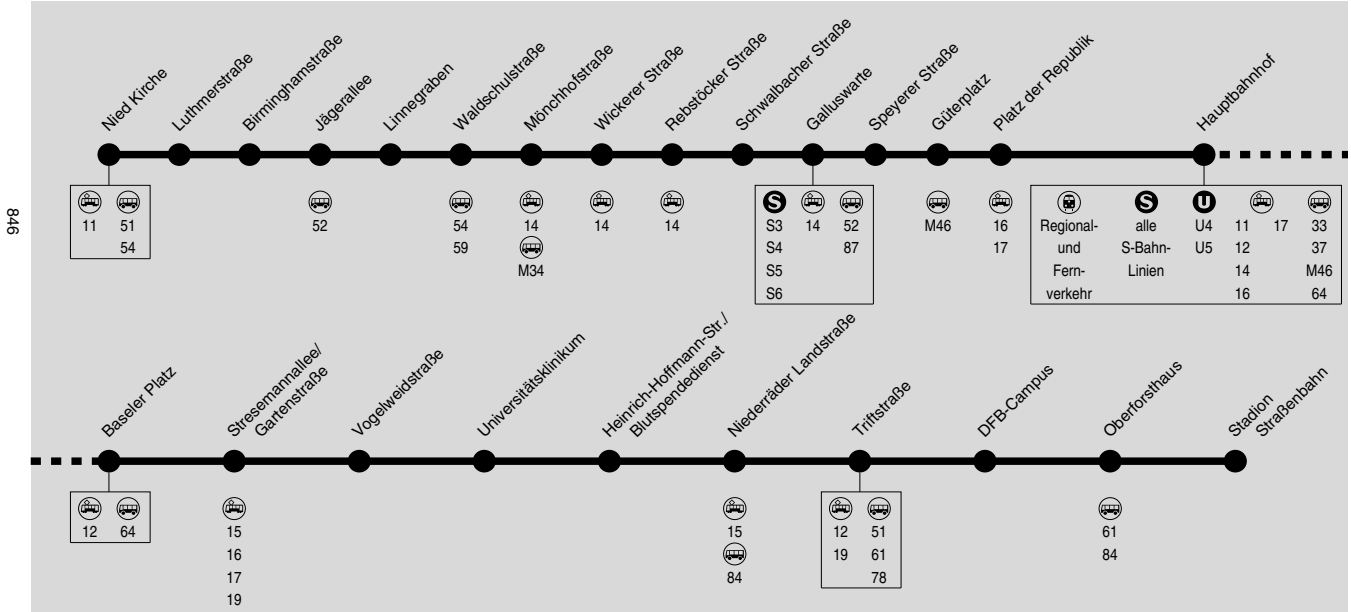

21

Nied Kirche → Griesheim → Gallus → Hauptbahnhof →  
Universitätsklinikum → Stadion Straßenbahn

RMV-Servicetelefon: 069 / 24 24 80 24

Am 24. und 31.12. Verkehr wie Samstag  
Weihnachtsferien: 23.12.2021-07.01.2022, Sommerferien: 25.07.-02.09.2022  
Linie verkehrt am 27.05. und 17.06.2022 wie in den Weihnachts- und Sommerferien

Linie verkehrt am 27.05. und 17.06.2022 wie in den Weihnachts- und Sommerferien