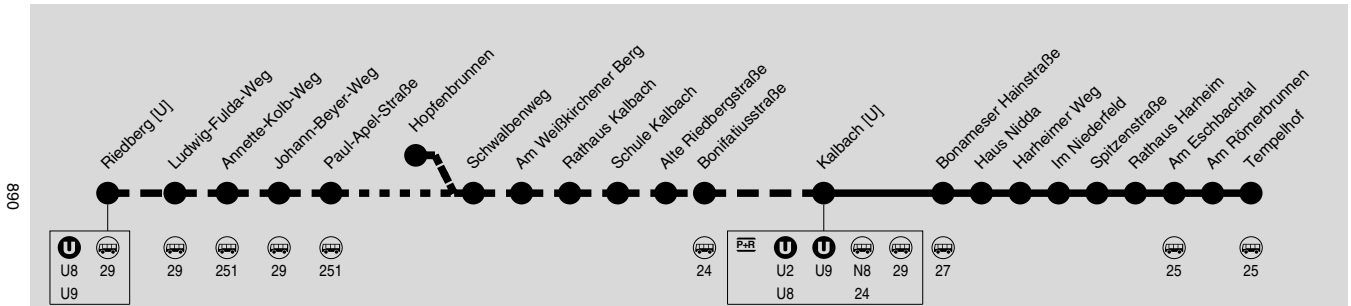

28

(Riedberg [U] → Annette-Kolb-Weg → Rathaus Kalbach →) Kalbach [U] → Harheim Tempelhof

Alpina

Wir sind transdev

RMV-Servicetelefon: 069 / 24 24 80 24

Am 24.12. und 31.12. Verkehr wie Samstag.

Weihnachtsferien: 23.12.2021-07.01.2022, Osterferien: 11.04.-22.04., Sommerferien: 25.07.-02.09., Herbstferien: 24.10.-28.10.2022.

Bewegliche Ferientage in Frankfurt: 07.02., 28.02., 27.05. und 17.06.2022, Zeugnisausgabe: 04.02.2022.

Montag - Freitag

Verkehrsbeschränkung											S	F	S	S	S	F					
Hopfenbrunnen											7.28		7.43								
Schwalbenweg											7.28		7.43								
Rathaus Kalbach											7.31		7.46								
Schule Kalbach											7.32		7.47								
Kalbach [U]	4.31	5.16	5.46	6.16	6.31	6.46	7.01	7.16	7.28	7.36	7.38	7.48	7.53	8.08	8.23	8.38	8.53	9.23	9.53		
Bonameser Hainstraße	4.33	5.18	5.48	6.18	6.33	6.48	7.03	7.18	7.30	7.38	7.40	7.50	7.55	8.10	8.25	8.40	8.55	9.25	9.55		
Haus Nidda	4.35	5.20	5.50	6.20	6.35	6.50	7.05	7.20	7.32	7.40	7.42	7.52	7.57	8.12	8.27	8.42	8.57	9.27	9.57		
Harheimer Weg	4.36	5.21	5.51	6.21	6.36	6.51	7.06	7.21	7.33	7.41	7.43	7.53	7.58	8.13	8.28	8.43	8.58	9.28	9.58		
Im Niederfeld	4.37	5.22	5.52	6.22	6.37	6.52	7.07	7.22	7.34	7.42	7.44	7.54	7.59	8.14	8.29	8.44	8.59	9.29	9.59		
Spitzenstraße	4.39	5.24	5.54	6.24	6.39	6.54	7.09	7.24	7.36	7.44	7.46	7.56	8.01	8.16	8.31	8.46	9.01	9.31	10.01		
Rathaus Harheim	4.40	5.25	5.55	6.25	6.40	6.55	7.10	7.25	7.37	7.45	7.47	7.57	8.02	8.02	8.17	8.32	8.47	9.02	9.32	10.02	
Am Eschbachtal	4.41	5.26	5.56	6.26	6.41	6.56	7.11	7.26	7.38	7.46	7.48	7.58	8.03	8.03	8.18	8.33	8.48	9.03	9.33	10.03	
Am Römerbrunnen	4.42	5.27	5.57	6.27	6.42	6.57	7.12	7.27	7.39	7.47	7.49	7.59	8.04	8.04	8.19	8.34	8.49	9.04	9.34	10.04	
Tempelhof	4.43	5.28	5.58	6.28	6.43	6.58	7.13	7.28	7.40	7.48	7.50	8.00	8.05	8.05	8.20	8.35	8.50	9.05	9.35	10.05	

F = nur an schulfreien Tagen

S = nur an Schultagen

Montag - Freitag

Verkehrsbeschränkung	LSZ		LSZ		SnLZ	SnLZ	FLZ	SnLZ	SnLZ		SnLZ		SnLZ		SnLZ					
Riedberg	10.52						12.42			13.32		14.22		15.09						
Annette-Kolb-Weg	10.54						12.44			13.34		14.24		15.11						
Paul-Apel-Straße	10.56						12.46			13.36		14.26		15.13						
Schwalbenweg	10.58						12.48			13.38		14.28		15.16						
Rathaus Kalbach	11.00						12.50			13.40		14.30		15.19						
Schule Kalbach	11.01						12.51			13.41		14.31		15.20						
Kalbach [U]	10.26	10.56	11.06	11.26	11.36	11.56	12.26	12.46	12.56	12.56	13.16	13.26	13.46	13.56	14.26	14.36	14.56	15.16	15.26	15.36
Bonameser Hainstraße	10.28	10.58	11.08	11.28	11.38	11.58	12.28	12.48	12.58	12.58	13.18	13.28	13.48	13.58	14.28	14.38	14.58	15.18	15.28	15.38
Haus Nidda	10.30	11.00	11.10	11.30	11.40	12.00	12.30	12.50	13.00	13.00	13.20	13.30	13.50	14.00	14.30	14.40	15.00	15.20	15.30	15.40
Harheimer Weg	10.31	11.01	11.11	11.31	11.41	12.01	12.31	12.51	13.01	13.01	13.21	13.31	13.51	14.01	14.31	14.41	15.01	15.21	15.31	15.41
Im Niederfeld	10.32	11.02	11.12	11.32	11.42	12.02	12.32	12.52	13.02	13.02	13.22	13.32	13.52	14.02	14.32	14.42	15.02	15.22	15.32	15.42
Spitzenstraße	10.34	11.04	11.14	11.34	11.44	12.04	12.34	12.54	13.04	13.04	13.24	13.34	13.54	14.04	14.34	14.44	15.04	15.24	15.34	15.44
Rathaus Harheim	10.35	11.05	11.15	11.35	11.45	12.05	12.35	12.55	13.05	13.05	13.25	13.35	13.55	14.05	14.35	14.45	15.05	15.25	15.35	15.45
Am Eschbachtal	10.36	11.06	11.16	11.36	11.46	12.06	12.36	12.56	13.06	13.06	13.26	13.36	13.56	14.06	14.36	14.46	15.06	15.26	15.36	15.46
Am Römerbrunnen	10.37	11.07	11.17	11.37	11.47	12.07	12.37	12.57	13.07	13.07	13.27	13.37	13.57	14.07	14.37	14.47	15.07	15.27	15.37	15.47
Tempelhof	10.38	11.08	11.18	11.38	11.48	12.08	12.38	12.58	13.08	13.08	13.28	13.38	13.58	14.08	14.38	14.48	15.08	15.28	15.38	15.48