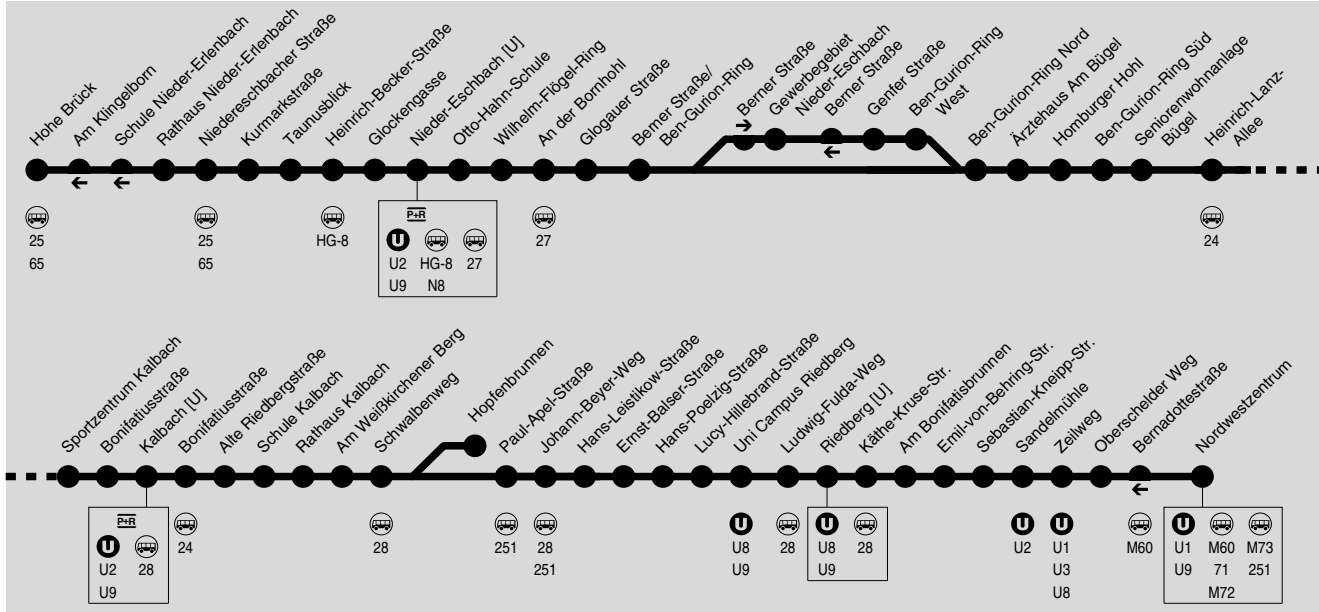

29

Nieder-Erlenbach Hohe Brück → Nieder-Eschbach [U] → Kalbach [U] → Riedberg → Nordwestzentrum

Alpina

Wir sind transdev

RMV-Servicetelefon: 069 / 24 24 80 24

Am 24.12. und 31.12. Verkehr wie Samstag.
Weihnachtsferien: 23.12.2021-07.01.2022, Osterferien: 11.04.-22.04., Sommerferien: 25.07.-02.09., Herbstferien: 24.10.-28.10.2022.
Bewegliche Ferientage in Frankfurt: 07.02., 28.02., 27.05. und 17.06.2022, Zeugnisausgabe: 04.02.2022.

Montag - Freitag

Verkehrsbeschränkung	Hinweise																
	S																
Im Niederfeld																	
Rathaus Harheim															6.58	7.08	
Tempelhof															7.01	7.11	
Hohe Brück															7.04	7.14	
Rathaus Nieder-Erlenbach	3.59	4.28	4.58	5.28	5.43	5.58	6.13	6.28	6.43	6.58	7.08	7.13	7.18	7.23	7.28	7.43	7.58
Kurmarkstraße	4.00	4.29	4.59	5.29	5.44	5.59	6.14	6.29	6.44	6.59	7.09	7.14	7.19	7.24	7.29	7.44	7.59
Heinrich-Becker-Straße	4.02	4.31	5.01	5.31	5.46	6.01	6.16	6.31	6.46	7.01	7.11	7.16	7.21	7.26	7.31	7.46	8.01
Nieder-Eschbach [U]	4.05	4.35	5.05	5.35	5.50	6.05	6.20	6.35	6.50	7.05	7.15	7.20	7.25	7.30	7.35	7.50	8.05
Otto-Hahn-Schule	4.08	4.38	5.08	5.38	5.53	6.08	6.23	6.38	6.53	7.08	7.18	7.23	7.28	7.33	7.38	7.53	8.08
An der Bornhohl	4.40	5.10	5.40	5.55	6.10	6.25	6.40	6.55	7.10	7.20	7.25	7.30	7.35	7.40	7.55	8.10	
Berner Straße/Ben-Gurion-Ring	4.42	5.12	5.42	5.57	6.12	6.28	6.43	6.58	7.13	7.23	7.28						
Gewerbegebiet Nieder-Eschbach	4.45	5.15	5.45	6.00	6.15	6.31	6.46	7.01	7.16	7.26	7.31						
Ärztehaus Am Bügel		4.48	5.18	5.48	6.03	6.18	6.33	6.48	7.03	7.18	7.28	7.33					
Seniorenwohnanlage Bügel		4.51	5.21	5.51	6.06	6.21	6.42	6.57	7.12	7.27	7.32	7.42					
Heinrich-Lanz-Allee		4.53	5.23	5.53	6.08	6.23	6.44	6.59	7.14	7.29	7.34	7.44					
Kalbach [U] an		4.58	5.28	5.58	6.13	6.28	6.50	7.05	7.20	7.35	7.40	7.50					
Kalbach [U] ab	4.31	5.01	5.31	6.01	6.16	6.31	6.40	6.50	7.05	7.20	7.35	7.40	7.50				
Schule Kalbach	4.36	5.06	5.36	6.06	6.21	6.36	6.45	6.55	7.10	7.25	7.40	7.45	7.55				
Am Weißkirchener Berg	4.38	5.08	5.38	6.08	6.23	6.38	6.47	6.57	7.12	7.27	7.42	7.47	7.57				
Johann-Beyer-Weg	4.42	5.12	5.42	6.12	6.27	6.42	6.52	7.02	7.10	7.17	7.32	7.47	7.52	8.02			
Ernst-Balser-Straße	4.44	5.14	5.44	6.14	6.29	6.44	6.54	7.04	7.12	7.19	7.34	7.49	7.54	8.04			
Uni Campus Riedberg	4.48	5.18	5.48	6.18	6.33	6.48	6.58	7.08	7.16	7.23	7.38	7.53	7.58	8.08			
Riedberg	4.50	5.20	5.50	6.20	6.35	6.50	7.00	7.10		7.25	7.40	7.55	8.10				
Am Bonifatiusbrunnen	4.52	5.22	5.52	6.22	6.37	6.52	7.02	7.12		7.27	7.42	7.57	8.12				
Sebastian-Kneipp-Straße	4.56	5.26	5.56	6.26	6.41	6.56	7.06	7.16		7.31	7.46	8.01	8.16				
Sandelmühle	4.58	5.28	5.58	6.28	6.43	6.58	7.08	7.18		7.33	7.48	8.03	8.18				
Zeilweg	5.00	5.30	6.00	6.30	6.45	7.00	7.10	7.20		7.35	7.50	8.05	8.20				
Oberschelder Weg	5.02	5.32	6.02	6.32	6.47	7.02	7.12	7.22		7.37	7.52	8.07	8.22				
Nordwestzentrum	5.05	5.35	6.05	6.35	6.50	7.05	7.16	7.26		7.41	7.56	8.11	8.26				

65> = Bus kommt als Linie 65 aus Richtung Bad Vilbel Bf S = nur an Schultagen

868

668