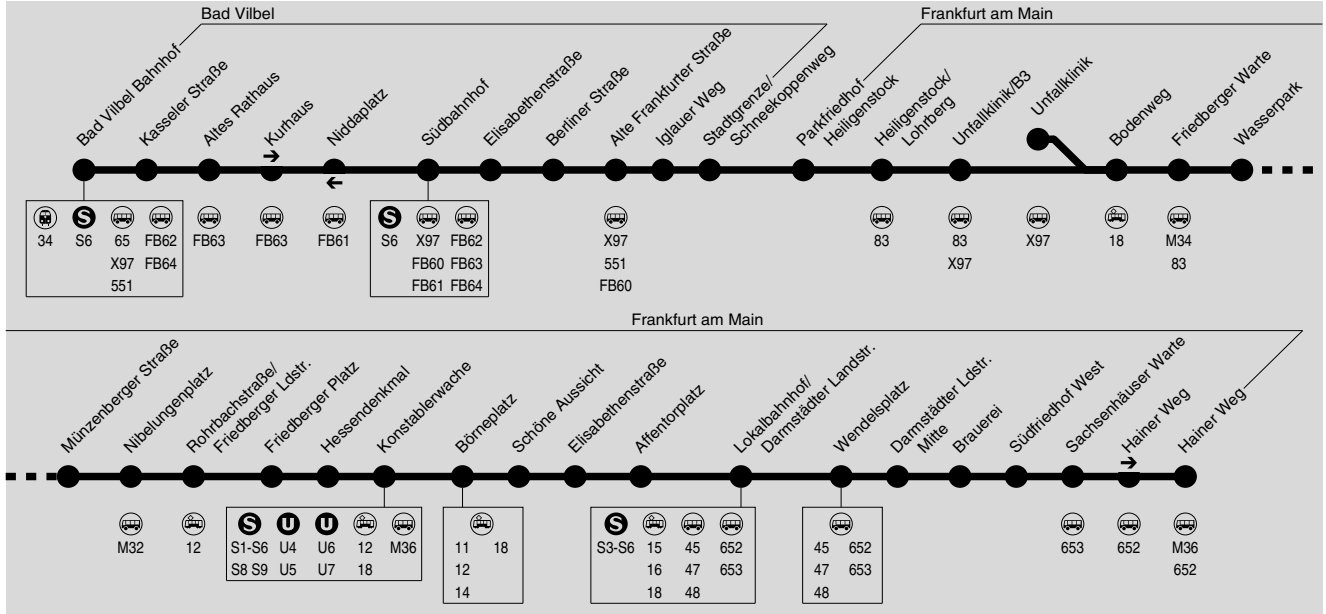

30

Bad Vilbel Bf → Frankfurt Unfallklinik → Friedberger Warte
(→ Konstablerwache → Lokalbf → Sachsenhausen Hainer Weg)

IN·DER·CITY·BUS

RMV-Servicetelefon: 069 / 24 24 80 24

Am 24.12. und 31.12. Verkehr wie Samstag

Weihnachtsferien: 23.12.2021-07.01.2022, Osterferien: 11.04.-22.04., Sommerferien: 25.07.-02.09., Herbstferien: 24.10.-28.10.2022

Bewegliche Ferientage in Frankfurt: 07.02., 28.02., 27.05. und 17.06.2022

Montag - Freitag