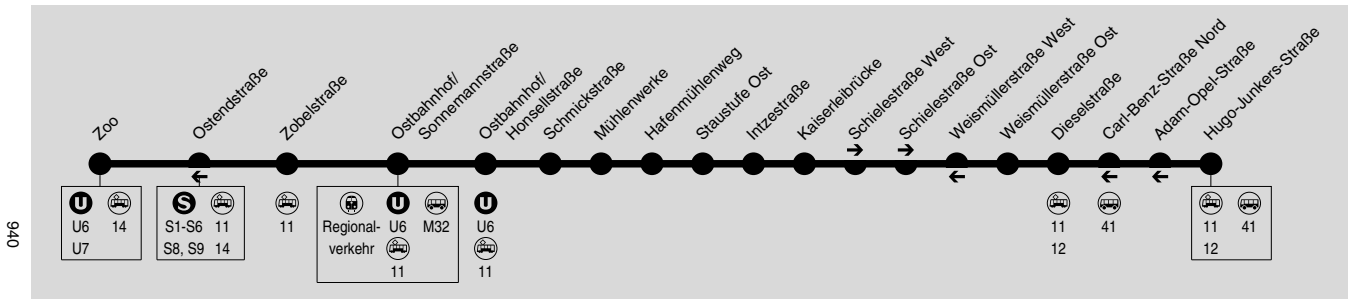

31

Ostendstraße → Zoo → Ostbahnhof → Kaiserleibrücke → Fechenheim Hugo-Junkers-Straße

IN•DER•CITY•BUS

RMV-Servicetelefon: 069 / 24 24 80 24

Samstags, sonn- und feiertags sowie am 24.12. und 31.12. kein Betrieb.

Montag - Freitag

Ostendstraße (S)	5.18	5.48	6.18	6.48	7.18	7.48	8.18	8.48	9.18	9.48	10.18	10.48	11.18	11.48	12.13	12.43	13.13	13.43	14.13	14.43
Zoo	5.20	5.50	6.20	6.50	7.20	7.50	8.20	8.50	9.20	9.50	10.20	10.50	11.20	11.50	12.15	12.45	13.15	13.45	14.15	14.45
Zobelstraße	5.21	5.51	6.21	6.51	7.21	7.51	8.21	8.51	9.21	9.51	10.21	10.51	11.21	11.51	12.16	12.46	13.16	13.46	14.16	14.46
Ostbahnhof/Sonnemannstraße	5.23	5.53	6.23	6.53	7.23	7.53	8.23	8.53	9.23	9.53	10.23	10.53	11.23	11.53	12.18	12.48	13.18	13.48	14.18	14.48
Ostbahnhof/Honsellstraße	5.24	5.54	6.24	6.54	7.24	7.54	8.24	8.54	9.24	9.54	10.24	10.54	11.24	11.54	12.19	12.49	13.19	13.49	14.19	14.49
Mühlenwerke	5.27	5.57	6.27	6.57	7.27	7.57	8.27	8.57	9.27	9.57	10.27	10.57	11.27	11.57	12.22	12.52	13.22	13.52	14.22	14.52
Staufufe Ost	5.29	5.59	6.29	6.59	7.29	7.59	8.29	8.59	9.29	9.59	10.29	10.59	11.29	11.59	12.24	12.54	13.24	13.54	14.24	14.54
Kaiserleibrücke	5.31	6.01	6.31	7.01	7.31	8.01	8.31	9.01	9.31	10.01	10.31	11.01	11.31	12.01	12.26	12.56	13.26	13.56	14.26	14.56
Schielestraße West	5.32	6.02	6.32	7.02	7.32	8.02	8.32	9.02	9.32	10.02	10.32	11.02	11.32	12.02	12.27	12.57	13.27	13.57	14.27	14.57
Schielestraße Ost	5.34	6.04	6.34	7.04	7.34	8.04	8.34	9.04	9.34	10.04	10.34	11.04	11.34	12.04	12.29	12.59	13.29	13.59	14.29	14.59
Dieselstraße	5.37	6.07	6.37	7.07	7.37	8.07	8.37	9.07	9.37	10.07	10.37	11.07	11.37	12.07	12.32	13.02	13.32	14.02	14.32	15.02
Hugo-Junkers-Straße	5.40	6.10	6.41	7.11	7.41	8.11	8.41	9.11	9.41	10.10	10.40	11.10	11.40	12.10	12.35	13.05	13.35	14.05	14.36	15.06