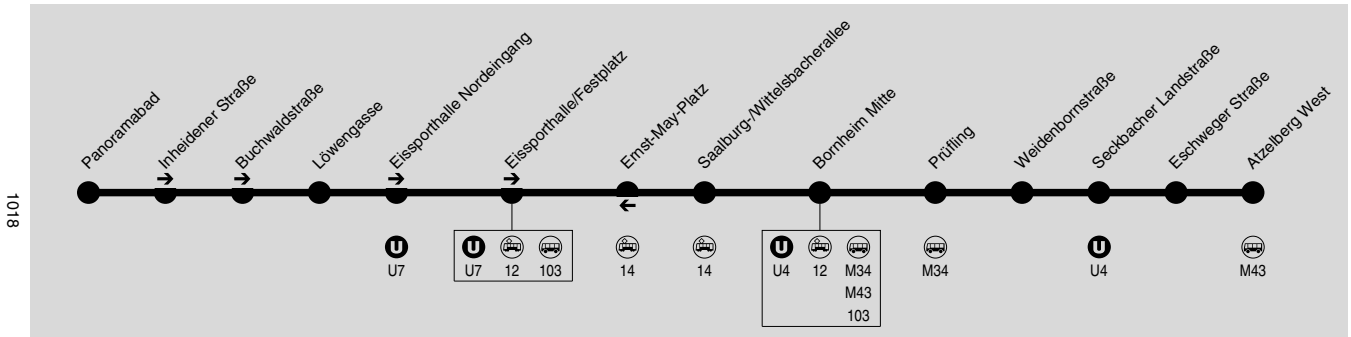

38

Bornheim Panoramabad → Bornheim Mitte → Seckbach Atzelberg West

IN DER CITYBUS

RMV-Servicetelefon: 069 / 24 24 80 24

Am 24.12. Verkehr wie Samstag, ab ca. 18:00 Uhr kein Betrieb. Am 31.12. Verkehr wie Samstag.
Weihnachtsferien: 23.12.2021-07.01.2022, Osterferien: 11.04.-22.04., Sommerferien: 25.07.-02.09., Herbstferien: 24.10.-28.10.2022.
Bewegliche Ferientage in Frankfurt: 07.02., 28.02., 27.05. und 17.06.2022. Zeugnisausgabe: 04.02.2022.