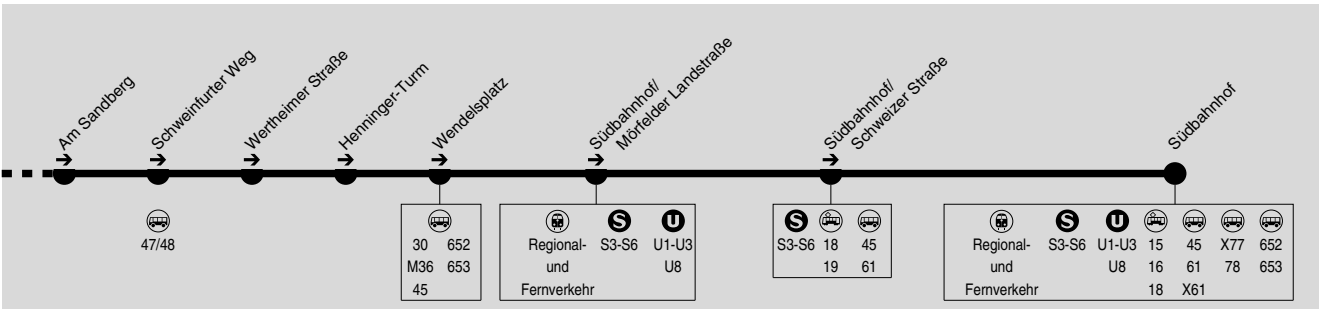

47/48

Südbahnhof

47 Sachsen. Dielmannstr. 48 Sachsen. Goetheturm

Südbahnhof

Alpina

Wir sind transdev

RMV-Servicetelefon: 069 / 24 24 80 24

Am 24. und 31.12. Verkehr wie Samstag

1116

Montag - Freitag

Linie	48	48	48	47	48	47	48	48	47	48	47	48	47	48	47	48	48
Südbahnhof	4.49	5.19	5.49				6.19	6.21	6.34	6.36	6.49	6.51	6.59	7.01	7.09		
Lokalbahnhof/Hedderichstraße	4.50	5.20	5.50				6.20	6.22	6.35	6.37	6.50	6.52	7.00	7.02	7.10		
Wendelsplatz	4.52	5.22	5.52				6.22	6.24	6.37	6.39	6.52	6.54	7.02	7.04	7.12		
Henninger-Turm	4.53	5.23	5.53				6.23		6.38		6.53		7.03		7.13		
Geleitsstraße			5.55		6.10			6.25		6.40		6.55		7.05			
Am Felsenkeller			5.56		6.11			6.26		6.41		6.56		7.06			
Dielmannstraße			5.57		6.12			6.27		6.42		6.57		7.07			
Wertheimer Straße	4.54	5.24	5.54				6.24		6.39		6.54		7.04		7.14		
Schweinfurter Weg	4.55	5.25	5.55				6.25		6.40		6.55		7.05		7.15		
Südfriedhof Ost	4.26	4.56	5.26	5.56	6.11	6.25	6.41	6.37	6.41	6.56	7.06	7.16	7.26	7.36	7.46	7.56	8.06
Bergkirche	4.27	4.57	5.27	5.57	6.12	6.27	6.42	6.38	6.42	6.57	7.07	7.17	7.27	7.37	7.47	7.57	8.07
Hasselhorstweg	4.28	4.58	5.28	5.58	6.13	6.28	6.43	6.39	6.43	6.58	7.08	7.18	7.28	7.38	7.48	7.58	8.08
Anton-Bürger-Weg	4.29	4.59	5.29	5.59	6.14	6.29	6.44	6.40	6.44	6.59	7.09	7.19	7.29	7.39	7.49	7.59	8.09
Goetheturm	4.30	5.00	5.30	6.00	6.15	6.30	6.45	6.41	6.45	7.00	7.10	7.20	7.30	7.40	7.50	8.00	8.10
Schnappbornweg	4.32	5.02	5.32	6.02	6.17	6.32	6.47	6.43	6.47	7.02	7.12	7.22	7.32	7.42	7.52	8.02	8.12
Seehofpark	4.33	5.03	5.33	6.03	6.13	6.18	6.28	6.33	6.43	6.48	6.58	7.03	7.08	7.13	7.23	7.33	7.43
Am Sandberg	4.34	5.04	5.34	6.04	6.14	6.19	6.29	6.34	6.44	6.49	6.59	7.04	7.09	7.14	7.24	7.34	7.44
Schweinfurter Weg	4.35	5.05	5.35	6.05	6.15	6.20	6.30	6.35	6.45	6.50	7.00	7.05	7.10	7.15	7.25	7.35	7.45
Wertheimer Straße	4.37	5.07	5.37	6.07	6.17	6.22	6.32	6.37	6.47	6.52	7.02	7.07	7.12	7.17	7.27	7.37	7.47
Henninger-Turm	4.38	5.08	5.38	6.08	6.18	6.23	6.33	6.38	6.48	6.53	7.03	7.08	7.13	7.18	7.28	7.38	7.48
Wendelsplatz	4.40	5.10	5.40	6.05	6.10	6.20	6.25	6.35	6.40	6.50	6.55	7.05	7.10	7.15	7.20	7.30	7.40
Südbahnhof/Mörfelder Landstr.	4.41	5.11	5.41	6.06	6.11	6.21	6.26	6.36	6.41	6.51	6.56	7.06	7.11	7.16	7.21	7.31	7.41
Südbahnhof/Schweizer Straße	4.43	5.13	5.43	6.08	6.13	6.23	6.28	6.38	6.43	6.53	6.58	7.08	7.13	7.18	7.23	7.33	7.43
Südbahnhof	4.45	5.15	5.45	6.10	6.15	6.25	6.30	6.40	6.45	6.55	7.00	7.10	7.15	7.20	7.25	7.35	7.45

1117