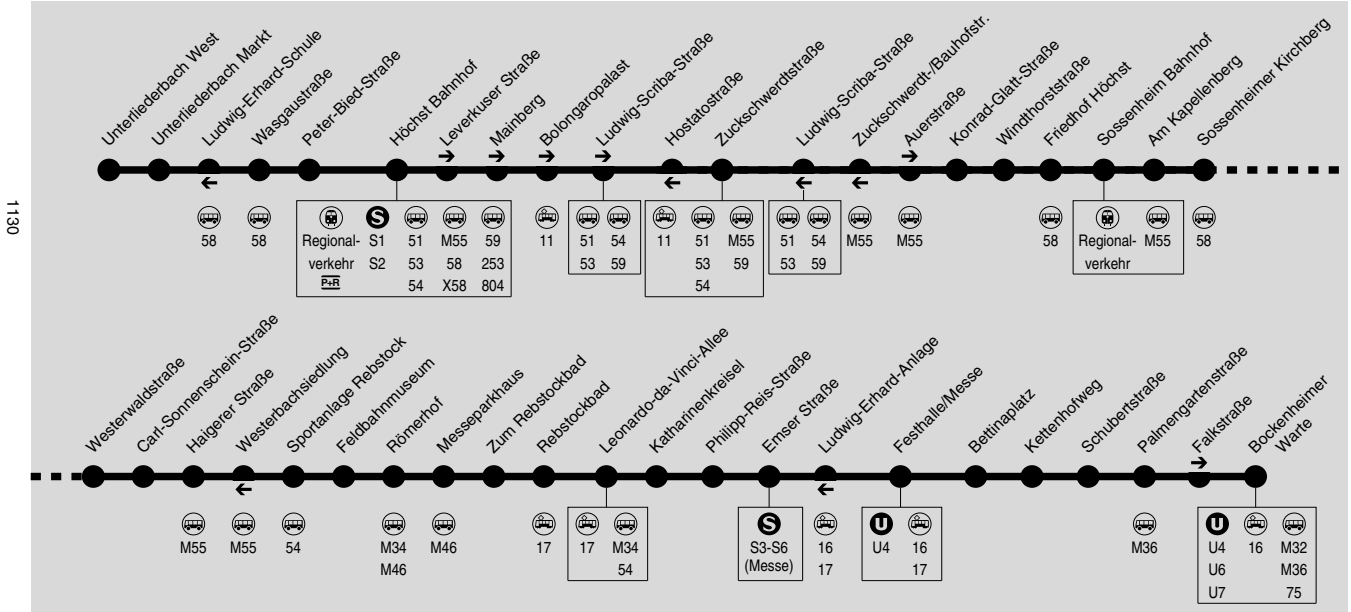

50

Unterliederbach West → Höchst Bf → Friedhof Höchst → Rebstockbad → Messe → Bockenheimer Warte

DB Regio Bus Mitte GmbH

RMV-Servicetelefon: 069 / 24 24 80 24

Am 24.12. und 31.12. Verkehr wie Samstag. Weihnachtsferien: 23.12.2021-07.01.2022, Osterferien: 11.04.-22.04., Sommerferien: 25.07.-02.09., Herbstferien: 24.10.-28.10.2022. Bewegliche Ferientage in Frankfurt: 07.02., 28.02., 27.05. und 17.06.2022, Zeugnisausgabe: 04.02.2022. Bei Messen und dazugehörigen Auf- und Abbautagen können die Haltestellen Rebstockbad und Zum Rebstockbad nicht bedient werden. Bitte nutzen Sie die Linie 17.

Montag - Freitag

Table with columns for stops and times. Includes 'Verkehrsbeschränkung' and 'S' markers for Schultagen. Rows list stops from Unterliederbach West to Bockenheimer Warte.

S = nur an Schultagen

1130

1131

50

Unterliederbach West → Höchst Bf → Friedhof Höchst → Rebstockbad → Messe → Bockenheimer Warte

DB Regio Bus
Mitte GmbH

RMV-Servicetelefon: 069 / 24 24 80 24

Am 24.12. und 31.12. Verkehr wie Samstag. Weihnachtsferien: 23.12.2021-07.01.2022, Osterferien: 11.04.-22.04., Sommerferien: 25.07.-02.09., Herbstferien: 24.10.-28.10.2022. Bewegliche Ferientage in Frankfurt: 07.02., 28.02., 27.05. und 17.06.2022, Zeugnisausgabe: 04.02.2022. Bei Messen und dazugehörigen Auf- und Abbautagen können die Haltestellen Rebstockbad und Zum Rebstockbad nicht bedient werden. Bitte nutzen Sie die Linie 17.

Samstag

Table with 18 columns (stop names and times) and 34 rows of bus schedule data for Saturday.

Sonn- und Feiertag

Table with 18 columns (stop names and times) and 34 rows of bus schedule data for Sunday and public holidays.