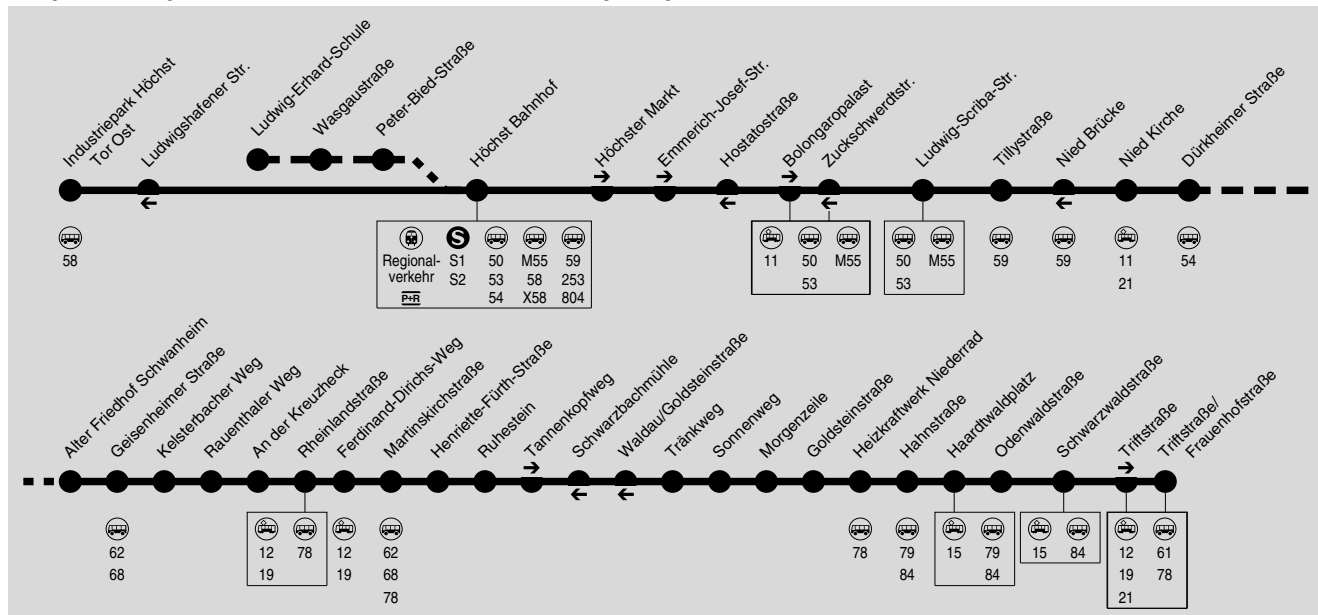

51

Industriepark Höchst Tor Ost → Höchst Bahnhof → Schwanheim Rheinlandstraße → Niederrad Triftstraße

IN·DER·CITY·BUS

RMV-Servicetelefon: 069 / 24 24 80 24

Am 24.12. und 31.12. Verkehr wie Samstag.

Weihnachtsferien: 23.12.2021-07.01.2022, Osterferien: 11.04.-22.04., Sommerferien: 25.07.-02.09., Herbstferien: 24.10.-28.10.2022.

Bewegliche Ferientage in Frankfurt: 07.02., 28.02., 27.05. und 17.06.2022, Zeugnisausgabe: 04.02.2022.

Montag - Freitag

Verkehrsbeschränkung	Hinweise																				
	S																				
Industriepark Höchst Tor Ost	3.49	4.19	4.34	4.49	5.04	5.19	5.34	5.47	alle	6.47	6.57	alle	8.37	8.47	alle	9.17	9.39	9.59	10.19		
Höchst Bahnhof	3.53	4.23	4.38	4.53	5.08	5.23	5.38	5.51	10	6.51	6.56	7.01	10	8.41	8.51	10	9.21	9.43	10.03	10.23	
Höchster Markt	3.55	4.25	4.40	4.55	5.10	5.25	5.40	5.53	Min	6.53	6.58	7.03	Min	8.43	8.53	Min	9.23	9.45	10.05	10.25	
Bolongaropalast	3.59	4.29	4.44	4.59	5.14	5.29	5.44	5.57		6.57	7.02	7.07		8.47	8.57		9.27	9.49	10.09	10.29	
Tillystraße	4.01	4.31	4.46	5.01	5.16	5.31	5.46	5.59		6.59	7.04	7.09		8.49	8.59		9.29	9.51	10.11	10.31	
Nied Kirche	4.02	4.32	4.47	5.02	5.17	5.32	5.47	6.01		7.01	7.06	7.11		8.51	9.01		9.31	9.52	10.12	10.32	
Dürkheimer Straße	4.04	4.34	4.49	5.04	5.19	5.34	5.49	6.03		7.03	7.08	7.13		8.53	9.03		9.33	9.54	10.14	10.34	
Geisenheimer Straße	4.09	4.39	4.54	5.09	5.24	5.39	5.54	6.08		7.08	7.13	7.18		8.58	9.08		9.38	9.59	10.19	10.39	
Rauenthaler Weg	4.12	4.42	4.57	5.12	5.27	5.42	5.57	6.11		7.11	7.16	7.21		9.01	9.11		9.41	10.02	10.22	10.42	
Rheinlandstraße	4.15	4.45	5.00	5.15	5.30	5.45	6.00	6.14		7.14	7.19	7.24		9.04	9.14		9.44	10.05	10.25	10.45	
12 Rheinlandstraße	ab	4.19	4.49	5.04	5.19	5.34	5.49	6.04	6.19	7.19	7.29	9.09	9.19	9.49	10.09	10.29	10.49				
12 Hbf/Münchener Str	an	4.46	5.16	5.31	5.46	6.01	6.16	6.31	6.46	7.46	7.56	9.36	9.46	10.16	10.36	10.56	11.16				
Henriette-Fürth-Straße		4.18	4.48	5.03	5.18	5.33	5.48	6.03	6.17	7.17	7.27	9.07	9.17	9.47	10.08	10.28	10.48				
Ruhstein		4.20	4.50	5.05	5.20	5.35	5.50	6.05	6.19	7.19	7.29	9.09	9.19	9.49	10.10	10.30	10.50				
Tannenkopfweg		4.22	4.52	5.07	5.22	5.37	5.52	6.07	6.21	7.21	7.31	9.11	9.21	9.51	10.12	10.32	10.52				
Tränkweg		4.23	4.53	5.08	5.23	5.38	5.53	6.08	6.22	7.22	7.32	9.12	9.22	9.52	10.13	10.33	10.53				
Goldsteinstraße		4.27	4.57	5.12	5.27	5.42	5.57	6.12	6.26	7.26	7.36	9.16	9.26	9.56	10.17	10.37	10.57				
Heizkraftwerk Niederrad		4.28	4.58	5.13	5.28	5.43	5.58	6.13	6.27	7.27	7.37	9.17	9.27	9.57	10.18	10.38	10.58				
Haardtwaldplatz		4.31	5.01	5.16	5.31	5.46	6.01	6.16	6.30	7.30	7.40	9.20	9.30	10.00	10.21	10.41	11.01				
15 Haardtwaldplatz	ab		5.05	5.20	5.35	5.50	6.07	6.27	6.37	7.37	7.47	9.27	9.38	10.08	10.28	10.48	11.08				
15 Stresemannallee/Gartenstr.	an		5.16	5.31	5.46	6.01	6.18	6.38	6.48	7.48	7.58	9.38	9.49	10.19	10.39	10.59	11.19				
15 Südbahnhof	an		5.23	5.38	5.53	6.08	6.26	6.46	6.56	7.56	8.06	9.46	9.56	10.26	10.46	11.06	11.26				
Odenwaldstraße		4.32	5.02	5.17	5.32	5.47	6.02	6.17	6.31	7.31	7.41	9.21	9.31	10.01	10.22	10.42	11.02				
Schwarzwaldstraße		4.33	5.03	5.18	5.33	5.48	6.03	6.18	6.32	7.32	7.42	9.22	9.32	10.02	10.23	10.43	11.03				
Triftstraße		4.34	5.04	5.19	5.34	5.49	6.04	6.19	6.33	7.33	7.43	9.23	9.33	10.03	10.24	10.44	11.04				
Trift-/Frauenhofstraße		4.36	5.06	5.21	5.36	5.51	6.06	6.21	6.35	7.35	7.45	9.25	9.35	10.05	10.26	10.46	11.06				

68 = Bus der Linie 68, fährt ab Rheinlandstraße weiter nach Kelsterbach Gesamtschule.

S = Nur an Schultagen der IGS Kelsterbach

1143