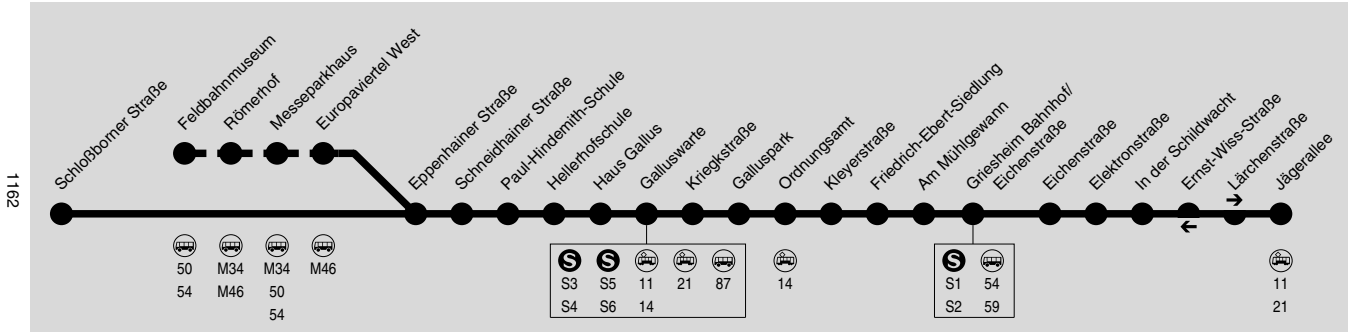

52

Gallus Schloßborner Straße/Europaviertel West → Galluswarte → Friedrich-Ebert-Siedlung → Griesheim Bf → Griesheim Jägerallee

Alpina

Wir sind transdev

RMV-Servicetelefon: 069 / 24 24 80 24

Am 24.12. und 31.12. Verkehr wie Samstag.

Weihnachtsferien: 23.12.2021-07.01.2022, Osterferien: 11.04.-22.04., Sommerferien: 25.07.-02.09., Herbstferien: 24.10.-28.10.2022.

Bewegliche Ferientage in Frankfurt: 07.02., 28.02., 27.05. und 17.06.2022, Zeugnisausgabe: 04.02.2022.

Montag - Freitag (Schulzeit)

Europaviertel West					5.35	6.05	6.35			6.55	7.00	7.10		7.25						
Schloßborner Straße	3.50	4.20	4.50	5.20	5.50	6.07	6.20	6.37	6.43	6.50	6.57	7.02	7.05	7.12	7.15	7.20	7.27	7.30	7.35	
Eppenhainer Straße	3.52	4.22	4.52	5.22	5.37	5.52	6.07	6.22	6.37	6.45	6.52	7.02	7.07	7.12	7.17	7.22	7.27	7.32	7.37	
Paul-Hindemith-Schule	3.54	4.24	4.54	5.24	5.39	5.54	6.09	6.24	6.39	6.47	6.54	6.59	7.04	7.09	7.14	7.19	7.24	7.29	7.34	7.39
Haus Gallus	3.56	4.26	4.56	5.26	5.41	5.56	6.11	6.26	6.41	6.49	6.56	7.01	7.06	7.11	7.16	7.21	7.26	7.31	7.36	7.41
Galluswarte	3.58	4.28	4.58	5.28	5.43	5.58	6.13	6.28	6.43	6.51	6.58	7.03	7.08	7.13	7.18	7.23	7.28	7.33	7.38	7.43
Galluspark	4.01	4.31	5.01	5.31	5.46	6.01	6.16	6.31	6.46	7.01		7.16				7.31				7.46

Ordnungsamt	4.02	4.32	5.02	5.32	5.47	6.02	6.17	6.32	6.47	7.02		7.17				7.32				7.47
Kleyerstraße	4.03	4.33	5.03	5.33	5.48	6.03	6.18	6.33	6.48	7.03		7.18				7.33				7.48
Friedrich-Ebert-Siedlung	4.04	4.34	5.04	5.34	5.49	6.04	6.19	6.34	6.49	7.04		7.19				7.34				7.49
Am Mühlgewann	4.06	4.36	5.06	5.36	5.51	6.06	6.21	6.36	6.51	7.06		7.21				7.36				7.51
Griesheim Bahnhof/Eichenstraße	4.08	4.38	5.08	5.38	5.53	6.08	6.23	6.38	6.53	7.08		7.23				7.38				7.53
Eichenstraße	4.09	4.39	5.09	5.39	5.54	6.09	6.24	6.39	6.54	7.09		7.24				7.39				7.54
Lärchenstraße	4.13	4.43	5.13	5.43	5.58	6.13	6.28	6.43	6.58	7.13		7.28				7.43				7.58
Jägerallee	4.15	4.45	5.15	5.45	6.00	6.15	6.30	6.45	7.00	7.15		7.30				7.45				8.00

Montag - Freitag (Schulzeit)

Europaviertel West	7.40		7.55		8.10		8.25		8.40		8.55		9.13							
Schloßborner Straße		7.45	7.50	8.00	8.05	8.12	8.17	8.22	8.27	8.30	8.35	8.42	8.45	8.50	8.57	9.00	9.05	9.10	9.15	9.20
Eppenhainer Straße	7.42	7.47	7.52	7.57	8.02	8.07	8.12	8.17	8.22	8.27	8.32	8.37	8.42	8.47	8.52	8.57	9.02	9.07	9.12	9.22
Paul-Hindemith-Schule	7.44	7.49	7.54	7.59	8.04	8.09	8.14	8.19	8.24	8.29	8.34	8.39	8.44	8.49	8.54	8.59	9.04	9.09	9.17	9.24
Haus Gallus	7.46	7.51	7.56	8.01	8.06	8.11	8.16	8.21	8.26	8.31	8.36	8.41	8.46	8.51	8.56	9.01	9.06	9.11	9.19	9.26
Galluswarte	7.48	7.53	7.58	8.03	8.08	8.13	8.18	8.23	8.28	8.33	8.38	8.43	8.48	8.53	8.58	9.03	9.08	9.13	9.21	9.28
Galluspark			8.01		8.16		8.31		8.46		8.61		8.76		8.91		9.06		9.16	9.31
Ordnungsamt			8.02		8.17		8.32		8.47		8.62		8.77		8.92		9.07		9.17	9.32
Kleyerstraße			8.03		8.18		8.33		8.48		8.63		8.78		8.93		9.08		9.18	9.33
Friedrich-Ebert-Siedlung			8.04		8.19		8.34		8.49		8.64		8.79		8.94		9.09		9.19	9.34
Am Mühlgewann			8.06		8.21		8.36		8.51		9.06		9.21		9.36		9.51		9.61	9.66
Griesheim Bahnhof/Eichenstraße			8.08		8.23		8.38		8.53		9.08		9.23		9.38		9.53		9.63	9.68
Eichenstraße			8.09		8.24		8.39		8.54		9.09		9.24		9.39		9.54		9.64	9.69
Lärchenstraße			8.13		8.28		8.43		8.58		9.13		9.28		9.43		9.58		9.68	9.73
Jägerallee			8.15		8.30		8.45		9.00		9.15		9.30		9.45		9.60		9.70	9.75

1.163