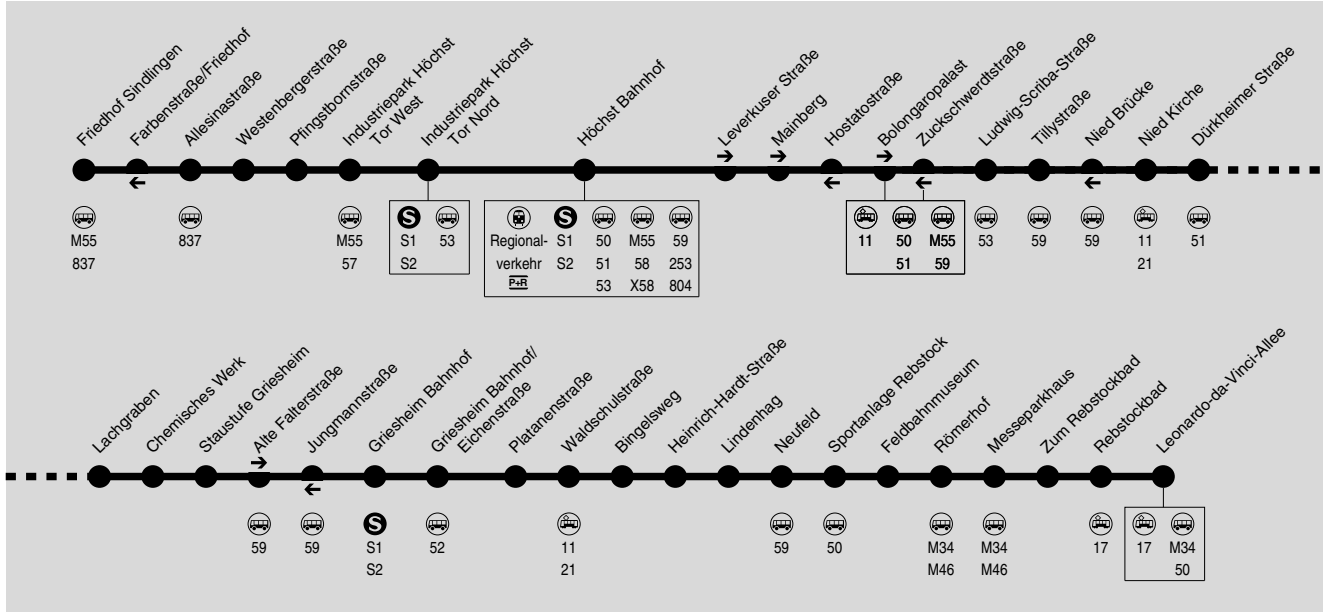

54

Sindlingen Friedhof → Höchst Bf → Bolongaropalast → Griesheim Bf → Neufeld → Rebstock Leonardo-da-Vinci-Allee

DB Regio Bus Mitte GmbH

RMV-Servicetelefon: 069 / 24 24 80 24

Am 24.12. und 31.12. Verkehr wie Samstag. Bewegliche Ferientage in Frankfurt: 07.02., 28.02., 27.05. und 17.06.2022.

Weihnachtsferien: 23.12.2021-07.01.2022, Osterferien: 11.04.-22.04., Sommerferien: 25.07.-02.09., Herbstferien: 24.10.-28.10.2022.

Bei Messen und dazugehörigen Auf- und Abbautagen können die Haltestellen Rebstockbad und Zum Rebstockbad nicht bedient werden. Bitte nutzen Sie die Linie 17.

Samstag

Table with 18 columns representing departure times from Sindlingen Friedhof to Leonardo-da-Vinci-Allee. Rows include stops like Westenbergerstraße, Industripark Höchst Tor West, Mainberg, Bolongaropalast, Tillystraße, etc.

Samstag

Table with 14 columns (stop names and times) and 24 rows of departure times for Saturday. Includes stops like Leonardo-da-Vinci-Allee, Rebstockbad, Messeparkhaus, etc.

54

Rebstock Leonardo-da-Vinci-Allee → Neufeld → Griesheim Bf → Zuckschwerdtstraße → Höchst Bf → Sindlingen Friedhof