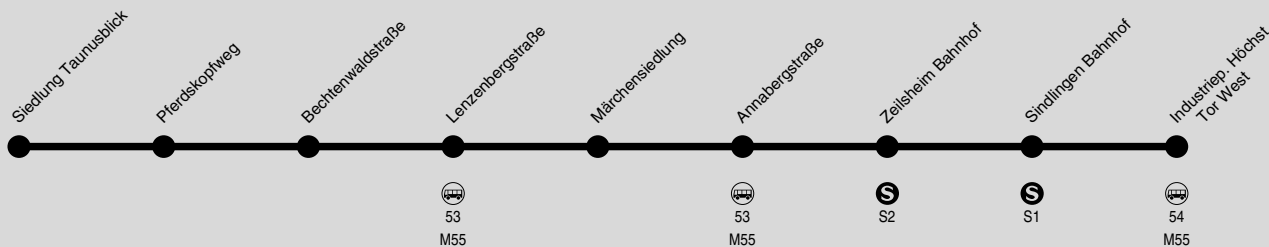

57

Siedlung Taunusblick → Zeilsheim Bahnhof → Sindlingen Bahnhof → Industriepark Höchst Tor West

URBERACHER OMNIBUSBETRIEB

RMV-Servicetelefon: 069 / 24 24 80 24

Kleinbus - keine Fahrradbeförderung möglich.

1252

Montag - Freitag

Table with columns for stops and times. Includes 'Verkehrsbeschränkung' header and 'S' symbols for Schultagen. Rows include Siedlung Taunusblick, Bechtenwaldstraße, Lenzenbergstraße, Annabergstraße, Zeilsheim Bahnhof, Sindlingen Bahnhof, and Industriepark Höchst Tor West.

S = nur an Schultagen

Montag - Freitag

Detailed table with columns for stops and times. Rows include Siedlung Taunusblick, Bechtenwaldstraße, Lenzenbergstraße, Annabergstraße, Zeilsheim Bahnhof, Sindlingen Bahnhof, and Industriepark Höchst Tor West.