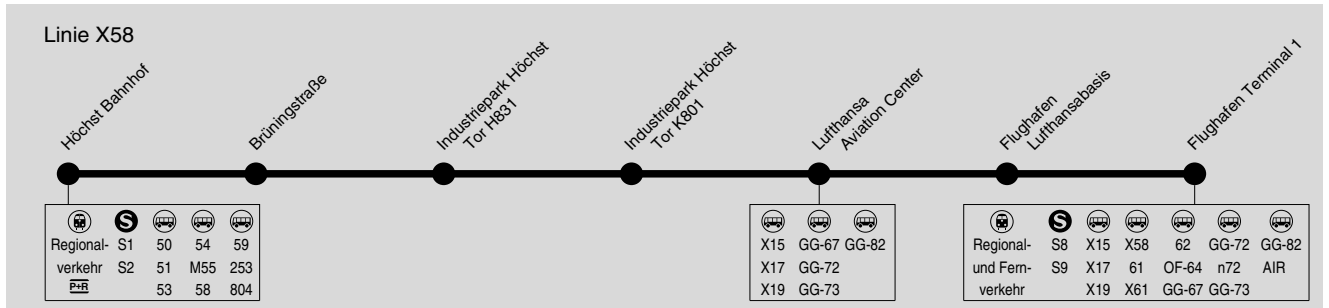

58/X58 58: Eschborn West → Höchst Bahnhof → Flughafen Terminal 1

X58: Höchst Bahnhof → Flughafen Terminal 1

Am 24.12. und 31.12. Verkehr wie Samstag.

Weihnachtsferien: 23.12.2021-07.01.2022, Osterferien: 11.04.-22.04., Sommerferien: 25.07.-02.09., Herbstferien: 24.10.-28.10.2022.

Bewegliche Ferientage im Main-Taunus-Kreis: 28.02., 01.03., 27.05., 07.06. und 17.06.2022, Zeugnisausgabe: 04.02.2022.

1258

1259