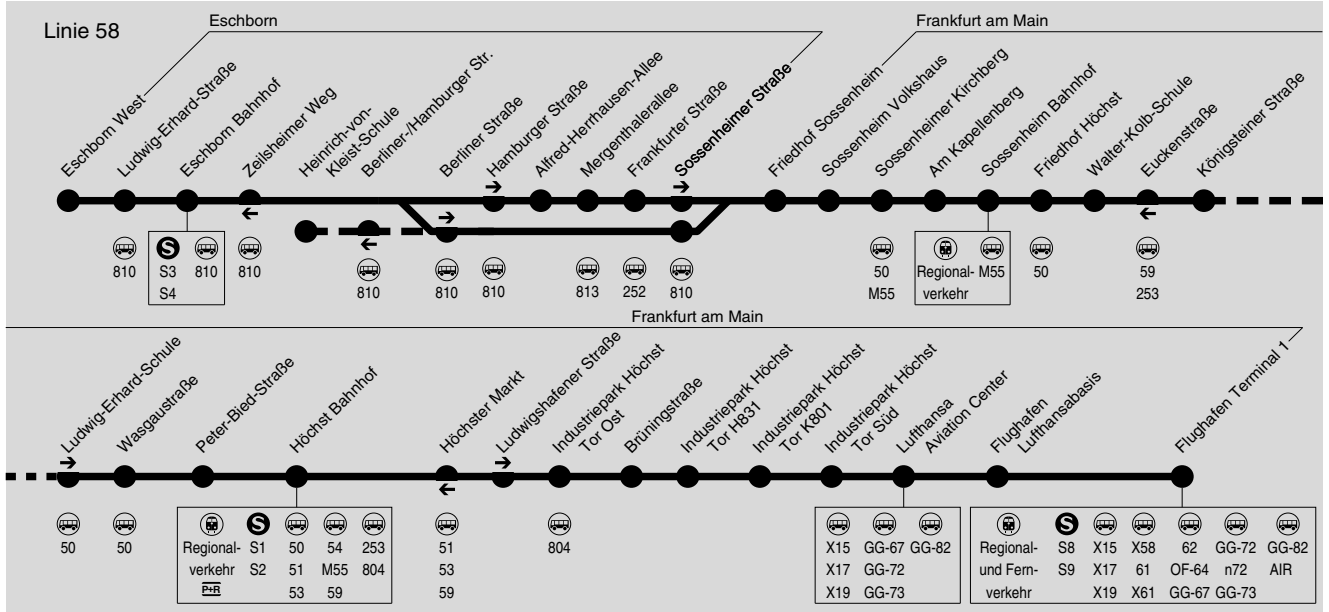

58/X58 58: Eschborn West → Höchst Bahnhof → Flughafen Terminal 1

X58: Höchst Bahnhof → Flughafen Terminal 1

Am 24.12. und 31.12. Verkehr wie Samstag.

Weihnachtsferien: 23.12.2021-07.01.2022, Osterferien: 11.04.-22.04., Sommerferien: 25.07.-02.09., Herbstferien: 24.10.-28.10.2022.

Bewegliche Ferientage im Main-Taunus-Kreis: 28.02., 01.03., 27.05., 07.06. und 17.06.2022, Zeugnisausgabe: 04.02.2022.

1258