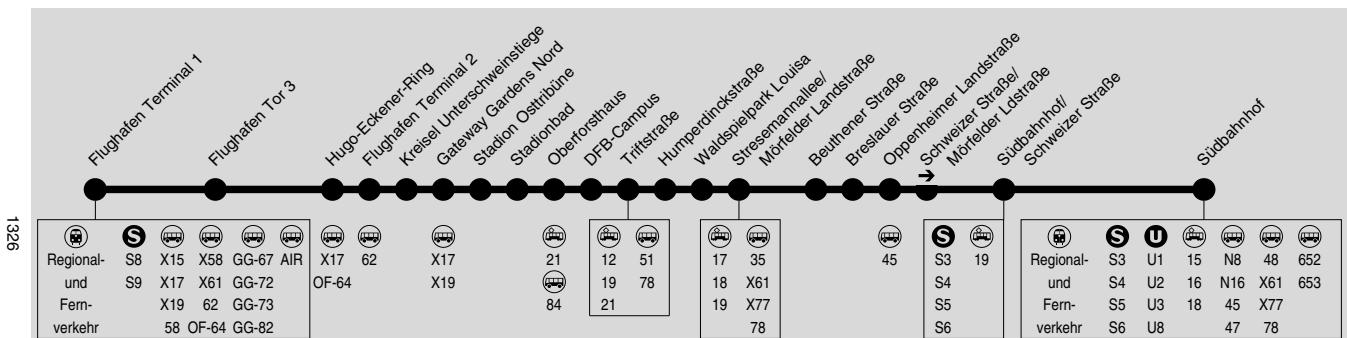

61

Flughafen Terminal 1 → Terminal 2 → Gateway Gardens → Stadion → Triftstraße → Sachsenhausen Südbahnhof

RMV-Servicetelefon: 069 / 24 24 80 24

Am 24. und 31.12. Verkehr wie Samstag

Montag - Freitag

| | | | | | | | | | | | | | | | | | | | | |
|-----------------------------|------|------|------|------|------|------|------|------|------|------|------|------|------|------|------|-------|-------|-------|------|-------|
| Flughafen Terminal 1 | 3.50 | 4.20 | 4.50 | 5.05 | 5.20 | 5.35 | 5.50 | 6.04 | 6.19 | 6.34 | 6.49 | 7.04 | alle | 9.19 | 9.35 | 9.50 | 10.20 | 10.50 | alle | 13.20 |
| Flughafen Tor 3 | 3.52 | 4.22 | 4.52 | 5.07 | 5.22 | 5.37 | 5.52 | 6.06 | 6.21 | 6.36 | 6.51 | 7.06 | 15 | 9.21 | 9.37 | 9.52 | 10.22 | 10.52 | 30 | 13.22 |
| Hugo-Eckener-Ring | 3.53 | 4.23 | 4.53 | 5.08 | 5.23 | 5.38 | 5.53 | 6.07 | 6.22 | 6.37 | 6.52 | 7.07 | Min | 9.22 | 9.38 | 9.53 | 10.23 | 10.53 | Min | 13.23 |
| Flughafen Terminal 2 | 3.55 | 4.25 | 4.55 | 5.10 | 5.25 | 5.40 | 5.55 | 6.09 | 6.24 | 6.39 | 6.54 | 7.09 | | 9.24 | 9.40 | 9.55 | 10.25 | 10.55 | | 13.25 |
| Kreisell Unterschweinstiege | 3.59 | 4.29 | 4.59 | 5.14 | 5.29 | 5.44 | 5.59 | 6.13 | 6.28 | 6.43 | 6.58 | 7.13 | | 9.28 | 9.44 | 9.59 | 10.29 | 10.59 | | 13.29 |
| Gateway Gardens Nord | 4.00 | 4.30 | 5.00 | 5.15 | 5.30 | 5.45 | 6.00 | 6.14 | 6.29 | 6.44 | 6.59 | 7.14 | | 9.29 | 9.45 | 10.00 | 10.30 | 11.00 | | 13.30 |
| Stadion Ostrübüne | 4.04 | 4.34 | 5.04 | 5.19 | 5.34 | 5.49 | 6.04 | 6.18 | 6.33 | 6.48 | 7.03 | 7.18 | | 9.33 | 9.49 | 10.04 | 10.34 | 11.04 | | 13.34 |
| Stadionbad | 4.05 | 4.35 | 5.05 | 5.20 | 5.35 | 5.50 | 6.05 | 6.19 | 6.34 | 6.49 | 7.04 | 7.19 | | 9.34 | 9.50 | 10.05 | 10.35 | 11.05 | | 13.35 |
| Oberforsthaus | 4.08 | 4.38 | 5.08 | 5.23 | 5.38 | 5.53 | 6.08 | 6.23 | 6.38 | 6.53 | 7.08 | 7.23 | | 9.38 | 9.53 | 10.08 | 10.38 | 11.08 | | 13.38 |
| DFB-Campus | 4.09 | 4.39 | 5.09 | 5.24 | 5.39 | 5.54 | 6.09 | 6.24 | 6.39 | 6.54 | 7.09 | 7.24 | | 9.39 | 9.54 | 10.09 | 10.39 | 11.09 | | 13.39 |
| Triftstraße | 4.11 | 4.41 | 5.11 | 5.26 | 5.41 | 5.56 | 6.11 | 6.26 | 6.41 | 6.56 | 7.11 | 7.26 | | 9.41 | 9.56 | 10.11 | 10.41 | 11.11 | | 13.41 |