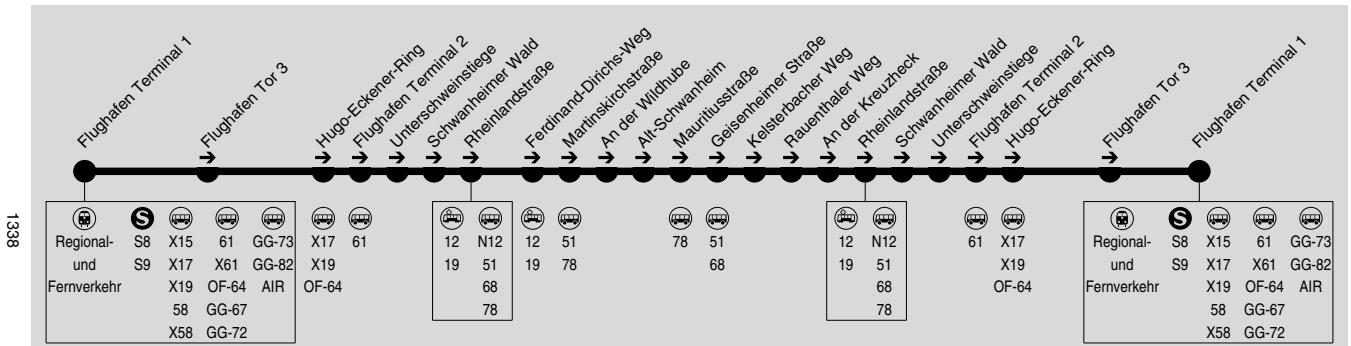

62

Flughafen Terminal 1 → Terminal 2 → Alt-Schwanheim → Flughafen Terminal 2 → Terminal 1

IN·DER·CITY·BUS

RMV-Servicetelefon: 069 / 24 24 80 24

Am 24. und 31.12. Verkehr wie Samstag

Montag - Freitag

Verkehrsbeschränkung	4.24	4.54	5.24	alle	20.24	20.54	21.25	21.55	22.25	alle	1.25	1.55	2.00	2.25	2.30	2.55	3.00	3.25	3.30	3.55
Flughafen Terminal 1	4.24	4.54	5.24	alle	20.24	20.54	21.25	21.55	22.25	alle	1.25	1.55	2.00	2.25	2.30	2.55	3.00	3.25	3.30	3.55
Flughafen Tor 3	4.26	4.56	5.26	30	20.26	20.56	21.27	21.57	22.27	30	1.27	1.57	2.02	2.27	2.32	2.57	3.02	3.27	3.32	3.57
Hugo-Eckener-Ring	4.27	4.57	5.27	Min	20.27	20.57	21.28	21.58	22.28	Min	1.28	1.58	2.03	2.28	2.33	2.58	3.03	3.28	3.33	3.58
Flughafen Terminal 2	4.29	4.59	5.29		20.29	20.59	21.30	22.00	22.30		1.30	2.00	2.05	2.30	2.35	3.00	3.05	3.30	3.35	4.00
Unterschweinstiege	4.34	5.04	5.34		20.34	21.04	21.34	22.04	22.34		1.34	2.04	2.09	2.34	2.39	3.04	3.09	3.34	3.39	4.04
Rheinlandstraße	4.40	5.10	5.40		20.40	21.10	21.40	22.10	22.40		1.40	2.10	2.15	2.40	2.45	3.10	3.15	3.40	3.45	4.10
Ferdinand-Dirichs-Weg	4.41	5.11	5.41		20.41	21.11	21.41	22.11	22.41		1.41	2.11	2.16	2.41	2.46	3.11	3.16	3.41	3.46	4.11
Martinskirchstraße	4.42	5.12	5.42		20.42	21.12	21.42	22.12	22.42		1.42	2.12	2.17	2.42	2.47	3.12	3.17	3.42	3.47	4.12
An der Wildhube	4.43	5.13	5.43		20.43	21.13	21.43	22.13	22.43		1.43	2.13	2.18	2.43	2.48	3.13	3.18	3.43	3.48	4.13
Alt-Schwanheim	4.45	5.15	5.45		20.45	21.15	21.45	22.15	22.45		1.45	2.15	2.20	2.45	2.50	3.15	3.20	3.45	3.50	4.15