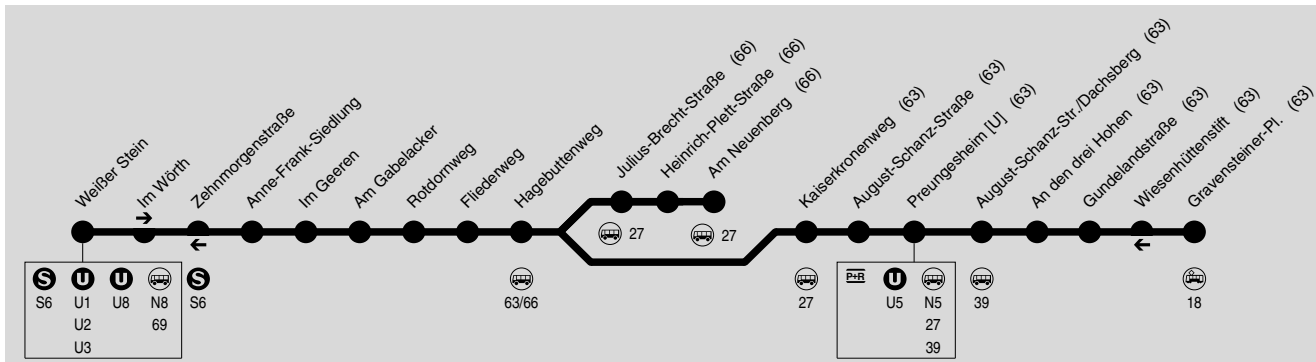

63/66

63: Eschersh. Weißer Stein → Preungesheim Gravensteiner-Pl. 66: Eschersheim Weißer Stein → Berkersheim Am Neuenberg

IN•DER•CITY•BUS

RMV-Servicetelefon: 069 / 24 24 80 24

Am 24.12. und 31.12. Verkehr wie Samstag.

Weihnachtsferien: 23.12.2021-07.01.2022, Osterferien: 11.04.-22.04., Sommerferien: 25.07.-02.09., Herbstferien: 24.10.-28.10.2022.

Bewegliche Ferientage in Frankfurt: 07.02., 28.02., 27.05. und 17.06.2022, Zeugnisausgabe: 04.02.2022.

1342

Montag - Freitag

Linie	63	66	63	66	63	66	63	66	63	66	63	66	63	66	63	66	63	66	63	66
Verkehrsbeschränkung	S																			
Weißer Stein	4.11	4.26	4.41	4.56	5.11	5.26	5.41	5.56	6.11	6.19	6.26	6.34	6.41	6.49	6.56	7.04	7.11	7.19	7.26	7.29
Anne-Frank-Siedlung	4.13	4.28	4.43	4.58	5.13	5.28	5.43	5.58	6.13	6.21	6.28	6.36	6.43	6.51	6.58	7.06	7.13	7.21	7.28	7.31
Im Geeren	4.14	4.29	4.44	4.59	5.14	5.29	5.44	5.59	6.14	6.22	6.29	6.37	6.44	6.52	6.59	7.07	7.14	7.22	7.29	7.32
Am Gabelacker	4.15	4.30	4.45	5.00	5.15	5.30	5.45	6.00	6.15	6.23	6.30	6.38	6.45	6.53	7.00	7.08	7.15	7.23	7.30	7.33
Rotdornweg	4.16	4.31	4.46	5.01	5.16	5.31	5.46	6.01	6.16	6.24	6.31	6.39	6.46	6.54	7.01	7.09	7.16	7.24	7.31	7.34
Fliederweg	4.17	4.32	4.47	5.02	5.17	5.32	5.47	6.02	6.17	6.25	6.32	6.40	6.47	6.55	7.02	7.10	7.17	7.25	7.32	7.35
Hagebuttenweg	4.18	4.33	4.48	5.03	5.18	5.33	5.48	6.03	6.18	6.26	6.33	6.41	6.48	6.56	7.03	7.11	7.18	7.26	7.33	7.36
Julius-Brecht-Straße		4.35		5.05		5.35		6.05		6.28		6.43		6.58		7.13		7.28		7.38
Am Neuenberg		4.37		5.07		5.37		6.07		6.30		6.45		7.00		7.15		7.30		7.40
Kaiserkrone	4.20		4.50		5.20		5.50		6.20		6.35		6.50		7.05		7.20		7.35	
August-Schanz-Straße	4.21		4.51		5.21		5.51		6.21		6.36		6.51		7.06		7.21		7.36	
Preungesheim [U]	4.23		4.53		5.23		5.53		6.23		6.38		6.53		7.08		7.23		7.38	
An den drei Hohen	4.27		4.57		5.27		5.57		6.27		6.42		6.57		7.12		7.27		7.42	
Gundelandsstraße	4.28		4.58		5.28		5.58		6.28		6.43		6.58		7.13		7.28		7.43	
Gravensteiner-Platz	4.30		5.00		5.30		6.00		6.30		6.45		7.00		7.15		7.30		7.45	

S = nur an Schultagen

Montag - Freitag

Linie	66	63	63	66	63	66	63	66	63	66	63	66	63	66	63	66	63	66	63	66
Verkehrsbeschränkung	S																			
Weißer Stein	7.34	7.36	7.41	7.44	7.49	7.56	8.04	8.11	8.19	8.26	8.34	8.41	8.49	8.56	9.04	9.11	9.19	9.29	9.34	9.39
Anne-Frank-Siedlung	7.36	7.38	7.43	7.46	7.51	7.58	8.06	8.13	8.21	8.28	8.36	8.43	8.51	8.58	9.06	9.13	9.21	9.31	9.36	9.41
Im Geeren	7.37	7.39	7.44	7.47	7.52	7.59	8.07	8.14	8.22	8.29	8.37	8.44	8.52	8.59	9.07	9.14	9.22	9.32	9.37	9.42
Am Gabelacker	7.38	7.40	7.45	7.48	7.53	8.00	8.08	8.15	8.23	8.30	8.38	8.45	8.53	9.00	9.08	9.15	9.23	9.33	9.38	9.43
Rotdornweg	7.39	7.41	7.46	7.49	7.54	8.01	8.09	8.16	8.24	8.31	8.39	8.46	8.54	9.01	9.09	9.16	9.24	9.34	9.39	9.44
Fliederweg	7.40	7.42	7.47	7.50	7.55	8.02	8.10	8.17	8.25	8.32	8.40	8.47	8.55	9.02	9.10	9.17	9.25	9.35	9.40	9.45
Hagebuttenweg	7.41	7.43	7.48	7.51	7.56	8.03	8.11	8.18	8.26	8.33	8.41	8.48	8.56	9.03	9.11	9.18	9.26	9.36	9.41	9.46
Julius-Brecht-Straße	7.43			7.53	7.58		8.13		8.28		8.43		8.58		9.13	9.20		9.38		9.48
Am Neuenberg	7.45			7.55	8.00		8.15		8.30		8.45		9.00		9.15	9.22		9.40		9.50
Kaiserkrone		7.45	7.50			8.05		8.20		8.35		8.50		9.05			9.28		9.43	
August-Schanz-Straße		7.46	7.51			8.06		8.21		8.36		8.51		9.06			9.29		9.44	
Preungesheim [U]		7.48	7.53			8.08		8.23		8.38		8.53		9.08			9.31		9.46	
An den drei Hohen		7.52	7.57			8.12		8.27		8.42		8.57		9.12			9.35		9.50	
Gundelandsstraße		7.53	7.58			8.13		8.28		8.43		8.58		9.13			9.36		9.51	
Gravensteiner-Platz		7.55	8.00			8.15		8.30		8.45		9.00		9.15			9.38		9.53	

LSZ = nur am letzten Schultag v. d. Ferien und S = nur an Schultagen
bei Zeugnisausgabe

1343