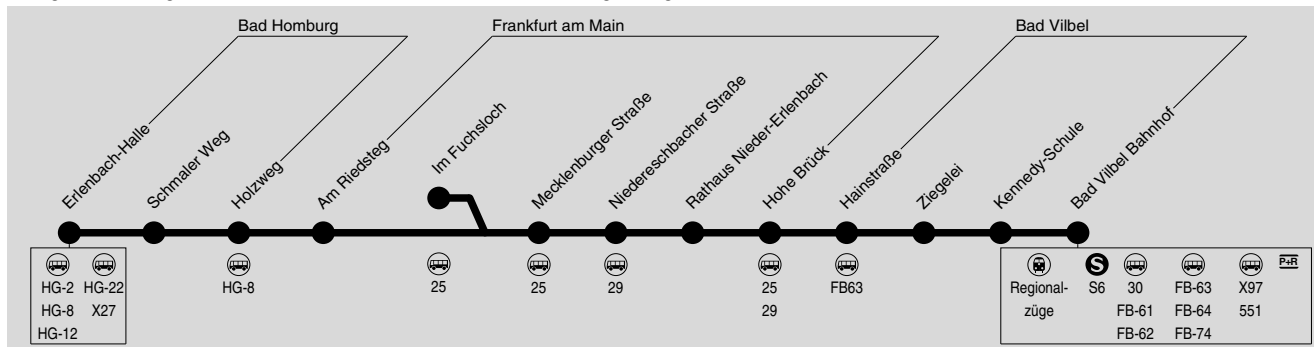

65

Bad Homburg Ober-Erlenbach → Frankfurt Nieder-Erlenbach → Bad Vilbel Bahnhof

Alpina

Wir sind transdev

RMV-Servicetelefon: 069 / 24 24 80 24

Am 24.12. Verkehr wie Samstag, ab ca. 15:00 Uhr kein Betrieb. Am 31.12. Verkehr wie Samstag.
Weihnachtsferien: 23.12.2021-07.01.2022, Osterferien: 11.04.-22.04., Sommerferien: 25.07.-02.09., Herbstferien: 24.10.-28.10.2022.
Bewegliche Ferientage in Frankfurt: 07.02., 28.02., 27.05. und 17.06.2022, Zeugnisausgabe: 04.02.2022.

Montag - Freitag

Verkehrsbeschränkung Hinweise	S										LSZ				SnLZ		FLZ			
	29>										29>				29>					
Ober-Erlenbach Erlenbach-Halle											10.37				12.37		14.07		14.37	
- Holzweg											10.39				12.39		14.09		14.39	
Ffm Am Riedsteg											10.42				12.42		14.12		14.42	
- Im Fuchsloch	5.12	5.42						8.12		9.12	9.42			11.42		13.42		14.12		
- Niedereschbacher Straße	5.14	5.44	6.14	6.44	7.19	7.34	7.44	8.14	8.44	9.14	9.44	10.44	10.46	11.44	12.44	13.24	13.44	14.14	14.14	14.44
- Rathaus Nieder-Erlenbach	5.15	5.45	6.15	6.45	7.20	7.35	7.45	8.15	8.45	9.15	9.45	10.45	10.47	11.45	12.45	13.25	13.45	14.15	14.15	14.45
- Hohe Brück	5.17	5.47	6.17	6.47	7.22	7.37	7.47	8.17	8.47	9.17	9.47	10.47	10.49	11.47	12.47	13.27	13.47	14.17	14.17	14.47
Massenheim Hainstraße	5.21	5.51	6.21	6.51	7.26	7.41	7.51	8.21	8.51	9.21	9.51	10.51	10.53	11.51	12.51	13.31	13.51	14.21	14.21	14.51
- Ziegelei	5.22	5.52	6.22	6.52	7.27	7.42	7.52	8.22	8.52	9.22	9.52	10.52	10.54	11.52	12.52	13.32	13.52	14.22	14.22	14.52
Bad Vilbel Kennedy-Schule	5.24	5.54	6.24	6.54	7.29	7.44	7.54	8.24	8.54	9.24	9.54	10.54	10.56	11.54	12.54	13.34	13.54	14.24	14.24	14.54
- Bahnhof	5.28	5.58	6.29	6.59	7.34	7.49	7.59	8.29	8.59	9.29	9.58	10.58	11.00	11.58	12.58	13.38	13.58	14.29	14.29	14.59

LSZ = nur am letzten Schultag v. d. Ferien und bei Zeugnisausgabe
 29> = Bus kommt als Linie 29 aus Richtung Nieder-Eschbach
 SnLZ = nur an Schultagen, nicht am letzten Schultag vor den Ferien und bei Zeugnisausgabe