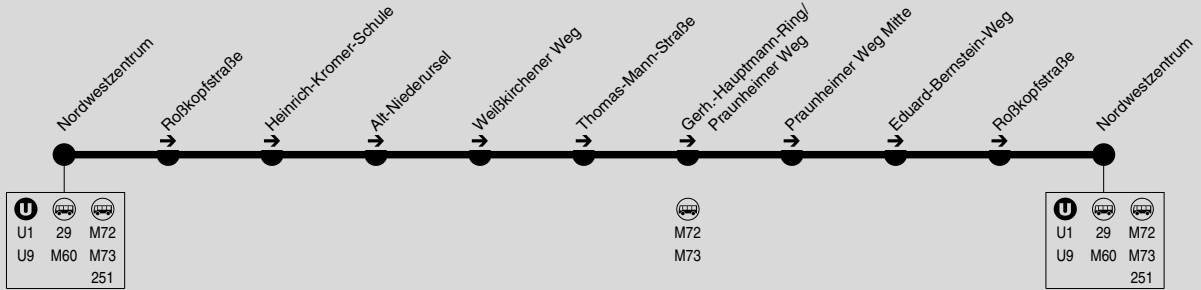

71

Nordwestzentrum → Niederusel Gerhart-Hauptmann-Ring → Nordwestzentrum

Alpina

Wir sind transdev

RMV-Servicetelefon: 069 / 24 24 80 24

Sonn- und Feiertags kein Betrieb. Am 24. und 31.12. Verkehr wie Samstag, ab ca. 15:00 Uhr kein Betrieb.

1388

Montag - Freitag

Nordwestzentrum	5.44	5.59	6.14	6.29	6.44	6.54	7.04	7.14	7.24	7.34	7.44	7.59	8.14	8.29	8.44	8.59	9.14	9.44
Roßkopfstraße	5.46	6.01	6.16	6.31	6.46	6.56	7.06	7.16	7.26	7.36	7.46	8.01	8.16	8.31	8.46	9.01	9.16	9.46
Heinrich-Kromer-Schule	5.48	6.03	6.18	6.33	6.48	6.58	7.08	7.18	7.28	7.38	7.48	8.03	8.18	8.33	8.48	9.03	9.18	9.48
Alt-Niederusel	5.49	6.04	6.19	6.34	6.49	6.59	7.09	7.19	7.29	7.39	7.49	8.04	8.19	8.34	8.49	9.04	9.19	9.49
Weißkirchener Weg	5.50	6.05	6.20	6.35	6.50	7.00	7.10	7.20	7.30	7.40	7.50	8.05	8.20	8.35	8.50	9.05	9.20	9.50
Thomas-Mann-Straße	5.52	6.07	6.22	6.37	6.52	7.02	7.12	7.22	7.32	7.42	7.52	8.07	8.22	8.37	8.52	9.07	9.22	9.52
G.-Hauptmann-Ring/Praunh.Weg	5.53	6.08	6.23	6.38	6.53	7.03	7.13	7.23	7.33	7.43	7.53	8.08	8.23	8.38	8.53	9.08	9.23	9.53
Praunheimer Weg Mitte	5.54	6.09	6.24	6.39	6.54	7.04	7.14	7.24	7.34	7.44	7.54	8.09	8.24	8.39	8.54	9.09	9.24	9.54
Eduard-Bernstein-Weg	5.55	6.10	6.25	6.40	6.55	7.05	7.15	7.25	7.35	7.45	7.55	8.10	8.25	8.40	8.55	9.10	9.25	9.55
Roßkopfstraße	5.57	6.12	6.27	6.42	6.57	7.07	7.17	7.27	7.37	7.47	7.57	8.12	8.27	8.42	8.57	9.12	9.27	9.57
Nordwestzentrum	5.59	6.14	6.29	6.44	6.59	7.09	7.19	7.29	7.39	7.49	7.59	8.14	8.29	8.44	8.59	9.14	9.29	9.59