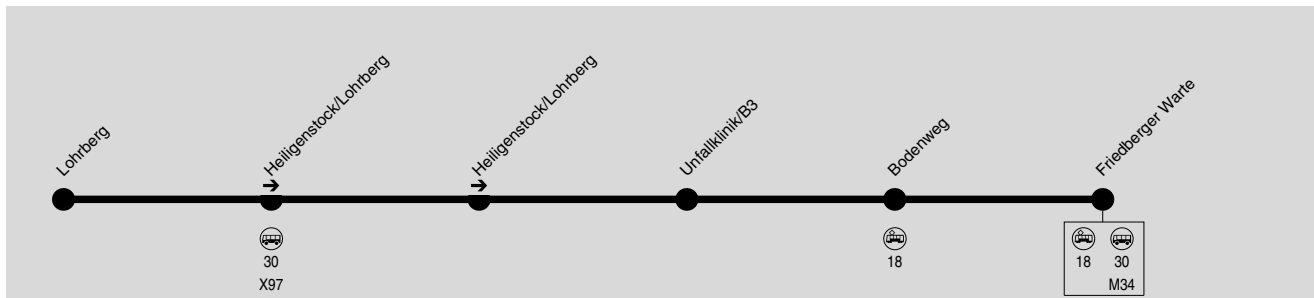

83

Seckbach Lohrberg → Friedberger Warte

RMV-Servicetelefon: 069 / 24 24 80 24

Kleinbus - keine Fahrradbeförderung möglich.  
Betrieb nur an Samstagen, Sonn- und Feiertagen im Sommer (Karfreitag bis 3. Oktober).

Samstag

Sonn- und Feiertag

Lohrberg	11.04	11.34	12.04	alle	19.34	20.04	20.34	21.02	21.32	22.02	10.59	11.29	11.59	alle	19.29	19.59	20.29	21.02	21.32	22.02	
Heiligenstock/Lohrberg	11.06	11.36	12.06	30	19.36	20.06	20.36	21.04	21.34	22.04	11.01	11.31	12.01	30	19.31	20.01	20.31	21.04	21.34	22.04	
Heiligenstock/Lohrberg	11.09	11.39	12.09	Min	19.39	20.09	20.39	21.07	21.37	22.07	11.04	11.34	12.04	Min	19.34	20.04	20.34	21.07	21.37	22.07	
Unfallklinik/B3	11.11	11.41	12.11		19.41	20.11	20.41	21.09	21.39	22.09	11.06	11.36	12.06		19.36	20.06	20.36	21.09	21.39	22.09	
Bodenweg	11.13	11.43	12.13		19.43	20.13	20.43	21.10	21.40	22.10	11.08	11.38	12.08		19.38	20.08	20.38	21.10	21.40	22.10	
Friedberger Warte	11.15	11.45	12.15		19.45	20.15	20.45	21.12	21.42	22.12	11.10	11.40	12.10		19.40	20.10	20.40	21.12	21.42	22.12	
18 Friedberger Warte	ab	11.19	11.49	12.19		19.49	20.19	20.49	21.16	21.46	22.16	11.14	11.44	12.14		19.44	20.14	20.44	21.16	21.46	22.16
18 Konstablerwache	an	11.31	12.01	12.31		20.01	20.31	21.01	21.27	21.57	22.27	11.26	11.56	12.26		19.56	20.26	20.56	21.27	21.57	22.27

83

Friedberger Warte → Seckbach Lohrberg

RMV-Servicetelefon: 069 / 24 24 80 24

Kleinbus - keine Fahrradbeförderung möglich.  
Betrieb nur an Samstagen, Sonn- und Feiertagen im Sommer (Karfreitag bis 3. Oktober).