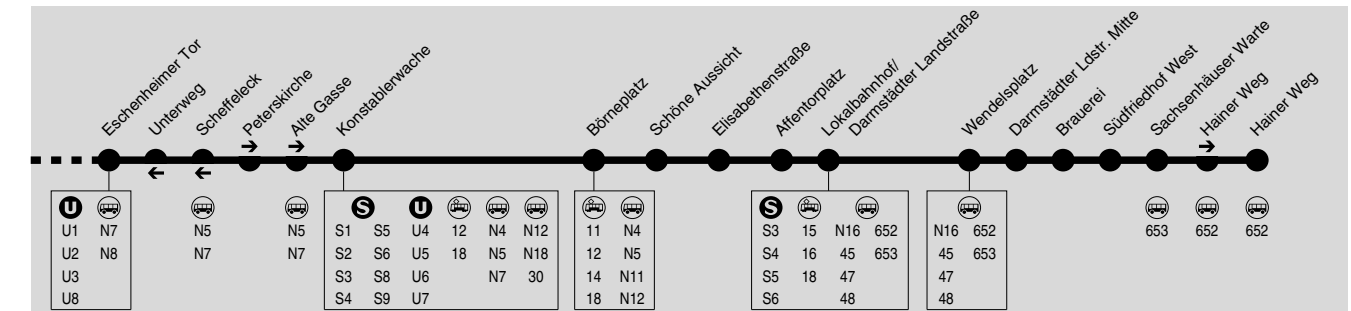

M36

Westbahnhof → Bockenheimer Warte → Westend → Konstablerwache → Lokalbahnhof → Sachsenh. Hainer Weg

IN•DER•CITY•BUS

RMV-Servicetelefon: 069 / 24 24 80 24

Am 24.12. und 31.12. Verkehr wie Samstag.

Montag - Freitag