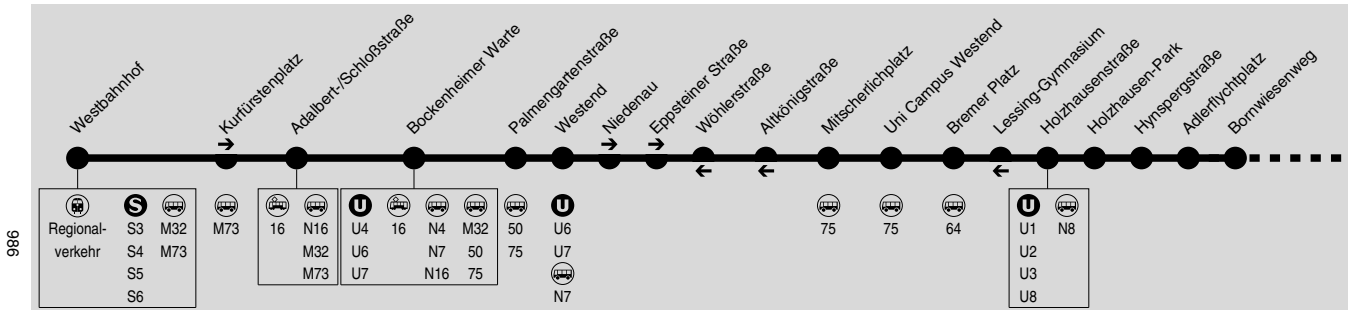

M36

Westbahnhof → Bockenheimer Warte → Westend → Konstablerwache → Lokalbahnhof → Sachsenh. Hainer Weg

IN•DER•CITY•BUS

RMV-Servicetelefon: 069 / 24 24 80 24

Am 24.12. und 31.12. Verkehr wie Samstag.

Montag - Freitag