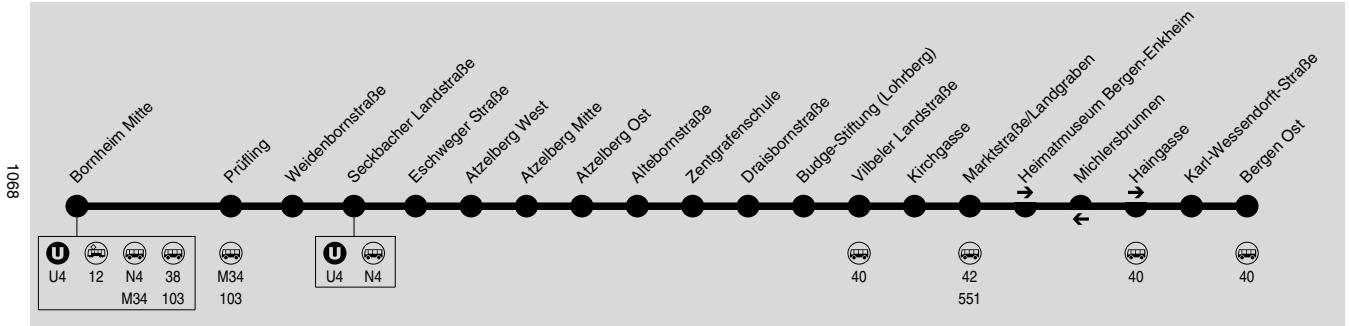

Am 24. und 31.12. Verkehr wie Samstag.

Weihnachtsferien: 23.12.2021-07.01.2022, Osterferien: 11.04.-22.04., Sommerferien: 25.07.-02.09., Herbstferien: 24.10.-28.10.2022.

Bewegliche Ferientage in Frankfurt: 07.02., 28.02., 27.05. und 17.06.2022.

Wegen Bauarbeiten auf der Wilhelmshöhe Str. wird es zu Fahrplanänderungen kommen. Bitte beachten Sie die Informationen vor Ort und auf [www.rmv-frankfurt.de](http://www.rmv-frankfurt.de).