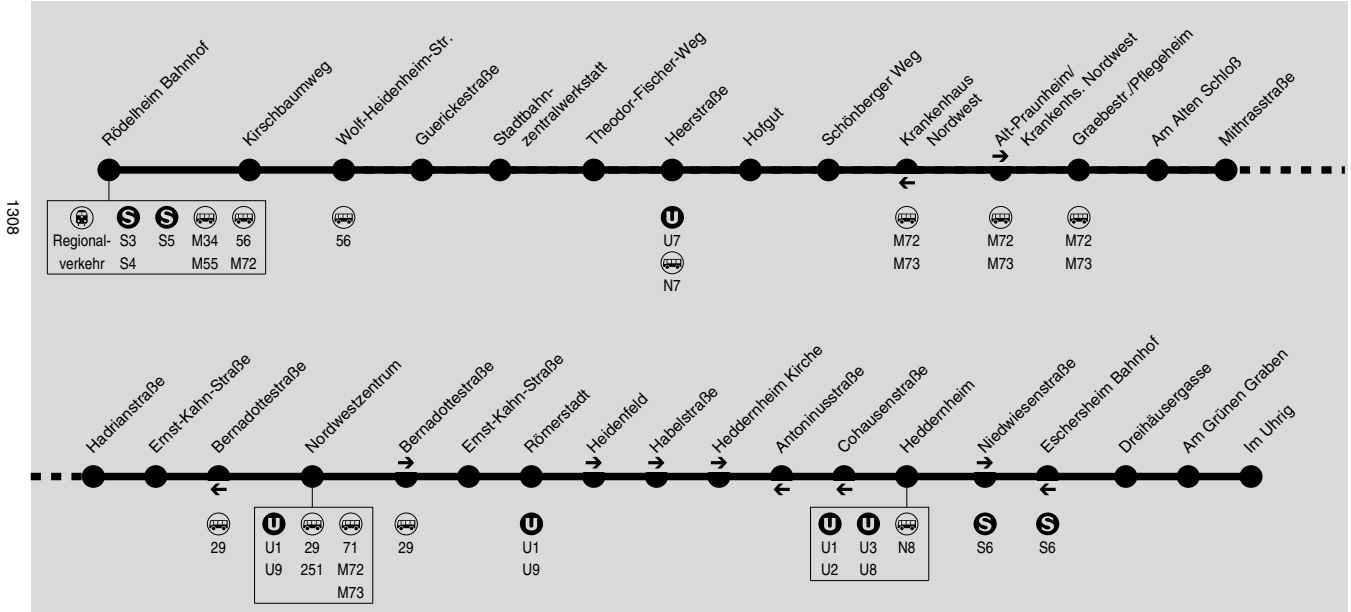

Am 24.12. und 31.12. Verkehr wie Samstag.

Weihnachtsferien: 23.12.2021-07.01.2022, Osterferien: 11.04.-22.04., Sommerferien: 25.07.-02.09., Herbstferien: 24.10.-28.10.2022.

Bewegliche Ferientage in Frankfurt: 07.02., 28.02., 27.05. und 17.06.2022, Zeugnisausgabe: 04.02.2022.

Montag - Freitag

Verkehrsbeschränkung	S																			
Rödelheim Bahnhof	3.51	4.21	4.36	4.51	5.06	5.21	5.36	5.41	5.51	6.05	6.19	6.29	6.39	6.49	6.59	7.04	7.09	7.14	7.19	7.24
Wolf-Heidenheim-Straße	3.54	4.24	4.39	4.54	5.09	5.24	5.39	5.44	5.54	6.08	6.22	6.32	6.42	6.52	7.02	7.07	7.12	7.17	7.22	7.27
Guerickestraße	3.56	4.26	4.41	4.56	5.11	5.26	5.41	5.46	5.56	6.10	6.24	6.34	6.44	6.54	7.04	7.09	7.14	7.19	7.24	7.29
Stadtbahnzentralwerkstatt	3.57	4.27	4.42	4.57	5.12	5.27	5.42	5.48	5.57	6.11	6.25	6.35	6.45	6.55	7.05	7.10	7.15	7.21	7.25	7.31
Heerstraße	4.00	4.30	4.45	5.00	5.15	5.30	5.45	6.00	6.15	6.29	6.39	6.49	6.59	7.09	7.14	7.19	7.29	7.39	7.49	7.59
Hofgut	4.03	4.33	4.48	5.03	5.18	5.33	5.48	6.03	6.18	6.32	6.42	6.52	7.02	7.12	7.17	7.22	7.32	7.42	7.52	8.02
Alt-Praunheim/Krankenhs. Nordw.	4.05	4.35	4.50	5.05	5.20	5.35	5.50	6.05	6.21	6.35	6.45	6.55	7.05	7.15	7.20	7.25	7.35	7.45	7.55	8.05
Graebstraße/Pflegeheim	4.06	4.36	4.51	5.06	5.21	5.36	5.51	6.06	6.23	6.37	6.47	6.57	7.07	7.17	7.22	7.27	7.37	7.47	7.57	8.07
Mithrasstraße	4.08	4.38	4.53	5.08	5.23	5.38	5.53	6.08	6.25	6.39	6.49	6.59	7.09	7.19	7.24	7.29	7.39	7.49	7.59	8.09
Ernst-Kahn-Straße	4.10	4.40	4.55	5.10	5.25	5.40	5.55	6.10	6.27	6.41	6.51	7.01	7.11	7.21	7.26	7.31	7.41	7.51	8.01	8.11
Nordwestzentrum	4.13	4.43	4.58	5.13	5.28	5.43	5.58	6.13	6.30	6.44	6.54	7.04	7.14	7.24	7.29	7.34	7.44	7.54	8.04	8.14
Ernst-Kahn-Straße	4.15	4.45	5.00	5.15	5.30	5.45	6.00	6.15	6.32	6.46	6.56	7.06	7.16	7.26	7.31	7.36	7.46	7.56	8.06	8.16
Römerstadt [U]	4.17	4.47	5.02	5.17	5.32	5.47	6.02	6.17	6.34	6.48	6.58	7.08	7.18	7.28	7.33	7.38	7.48	7.58	8.08	8.18
Heddernheim Kirche	4.20	4.50	5.05	5.20	5.35	5.50	6.05	6.20	6.37	6.51	7.01	7.11	7.21	7.31	7.36	7.41	7.51	8.01	8.11	8.21
Heddernheim [U]	4.22	4.52	5.07	5.22	5.37	5.52	6.07	6.22	6.40	6.54	7.04	7.14	7.24	7.34	7.39	7.44	7.54	8.04	8.14	8.24
Niedwiesenstraße	4.24	4.54	5.09	5.24	5.39	5.54	6.09	6.24	6.42	6.56	7.06	7.16	7.26	7.36	7.41	7.46	7.56	8.06	8.16	8.26
Am Grünen Graben	4.27	4.57	5.12	5.27	5.42	5.57	6.12	6.27	6.45	6.59	7.09	7.19	7.29	7.39	7.44	7.49	7.59	8.09	8.19	8.29
Im Uhrig	4.29	4.59	5.14	5.29	5.44	5.59	6.14	6.29	6.47	6.61	6.71	6.81	6.91	7.01	7.06	7.11	7.21	7.31	7.41	7.51

S = nur an Schultagen

1308

1309