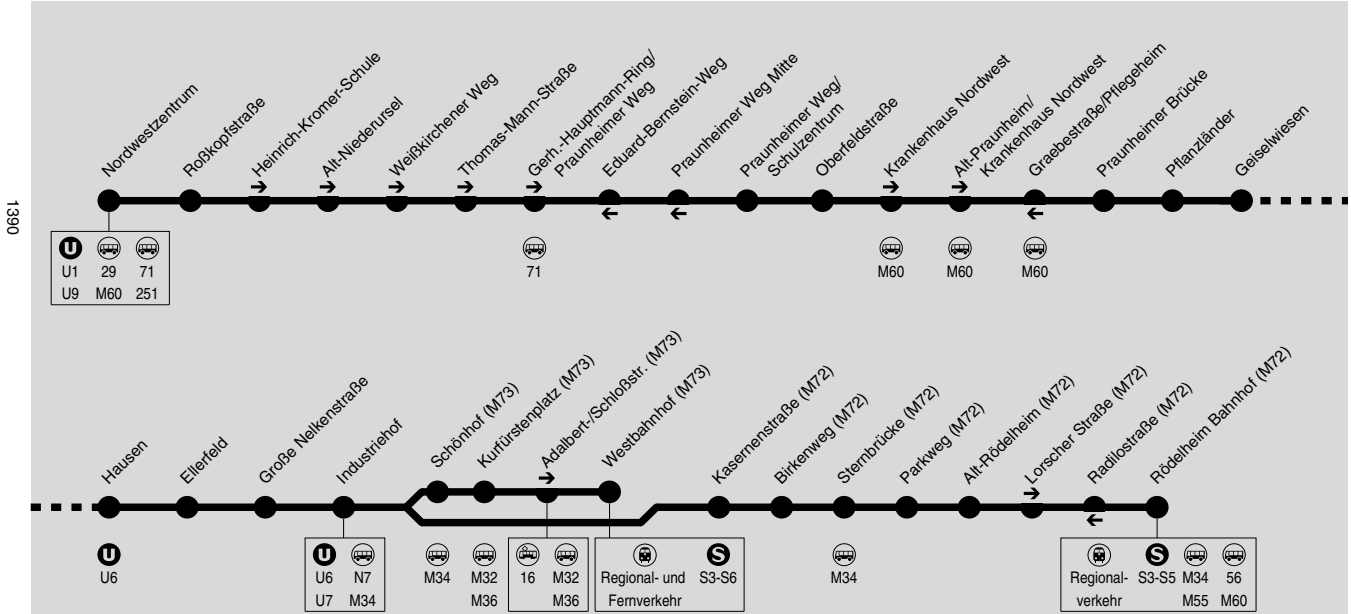

M72/M73

M72: Nordwestzentrum → Industriefhof → Rödelheim Bf

M73: Nordwestzentrum → Industriefhof → Westbahnhof

Am 24.12. und 31.12. Verkehr wie Samstag.

Weihnachtsferien: 23.12.2021-07.01.2022, Osterferien: 11.04.-22.04., Sommerferien: 25.07.-02.09., Herbstferien: 24.10.-28.10.2022.

Bewegliche Ferientage in Frankfurt: 07.02., 28.02., 27.05. und 17.06.2022.

Montag - Freitag (Schulzeit)

Linie	M72	M72	M73	M72	M73	M72	M73	M72	M73	M72	M73	M72	M73	M72	M73	M72	M73	M72	M73	M72
Nordwestzentrum	4.06	4.36	4.51	5.06	5.21	5.36	5.51	6.01	6.11	6.21	6.31	6.38	6.46	6.51	6.56	7.01	7.06	7.11	7.16	7.21
Roßkopfstraße	4.08	4.38	4.53	5.08	5.23	5.38	5.53	6.03	6.13	6.23	6.33	6.40	6.48	6.53	6.58	7.03	7.08	7.13	7.18	7.23
Alt-Niederursel	4.11	4.41	4.56	5.11	5.26	5.41	5.56	6.06	6.16	6.26	6.36	6.43	6.51	6.56	7.01	7.06	7.11	7.16	7.21	7.26
Thomas-Mann-Straße	4.14	4.44	4.59	5.14	5.29	5.44	5.59	6.09	6.19	6.29	6.39	6.46	6.54	6.59	7.04	7.09	7.14	7.19	7.24	7.29
G.-Hauptmann-Ring/Praunh.Weg	4.15	4.45	5.00	5.15	5.30	5.45	6.00	6.10	6.20	6.30	6.40	6.47	6.55	7.00	7.05	7.10	7.15	7.20	7.25	7.30
Praunheimer Weg/Schulzentrum	4.17	4.47	5.02	5.17	5.32	5.47	6.02	6.12	6.22	6.32	6.42	6.49	6.57	7.02	7.07	7.12	7.17	7.22	7.27	7.32
Krankenhaus Nordwest	4.19	4.49	5.04	5.19	5.34	5.49	6.04	6.14	6.24	6.34	6.44	6.51	6.59	7.04	7.09	7.14	7.19	7.24	7.29	7.34
Praunheimer Brücke	4.22	4.52	5.07	5.22	5.37	5.52	6.07	6.17	6.27	6.37	6.47	6.54	7.02	7.07	7.12	7.17	7.22	7.27	7.32	7.37
Geiselwiesen	4.24	4.54	5.09	5.24	5.39	5.54	6.09	6.19	6.29	6.39	6.49	6.56	7.04	7.09	7.14	7.19	7.24	7.29	7.34	7.39
Hausen [U]	4.25	4.55	5.10	5.25	5.40	5.55	6.10	6.20	6.30	6.40	6.50	6.57	7.05	7.10	7.15	7.20	7.25	7.30	7.35	7.40
Große Nelkenstraße	4.27	4.57	5.12	5.27	5.42	5.57	6.12	6.22	6.32	6.42	6.52	6.59	7.07	7.12	7.17	7.22	7.27	7.32	7.37	7.42
Industriefhof	4.29	4.59	5.14	5.29	5.44	5.59	6.14	6.24	6.34	6.44	6.54	7.01	7.09	7.14	7.19	7.24	7.29	7.34	7.39	7.44
Schönhof				5.16		5.46		6.16		6.36		6.56		7.11		7.21		7.31		7.41
Adalbert-/Schloßstraße				5.18		5.48		6.18		6.38		6.58		7.13		7.23		7.33		7.43
Westbahnhof				5.20		5.50		6.20		6.40		7.00		7.15		7.25		7.35		7.45
Kasernenstraße	4.30	5.00		5.30		6.00		6.25		6.45		7.02		7.15		7.25		7.35		7.45
Sternbrücke	4.33	5.03		5.33		6.03		6.28		6.48		7.05		7.18		7.28		7.38		7.48
Alt-Rödelheim	4.36	5.06		5.36		6.06		6.31		6.51		7.08		7.21		7.31		7.41		7.51
Rödelheim Bahnhof	4.39	5.09		5.39		6.09		6.34		6.54		7.11		7.24		7.34		7.44		7.54