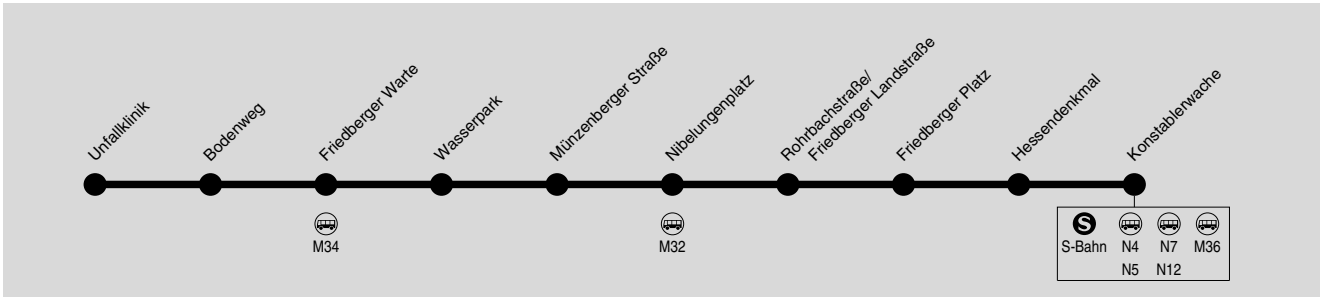

## Festeburg Unfallklinik → Friedberger Warte → Konstablerwache

IN•DER•CITY•BUS

RMV-Servicetelefon: 069 / 24 24 80 24

Das Fahrtenangebot in den Wochenendnächten finden Sie in der Straßenbahnlinie 18.

840

### Nächte So/Mo bis Do/Fr, nicht vor Feiertagen

Hinweise	12	12	12
Unfallklinik	2.13	2.43	3.13
Bodenweg	2.15	2.45	3.15
Friedberger Warte	2.17	2.47	3.17
Wasserpark	2.19	2.49	3.19
Münzenberger Straße	2.20	2.50	3.20
Nibelungenplatz	2.21	2.51	3.21
Rohrbachstr./Friedberger Ldstr	2.23	2.53	3.23
Friedberger Platz	2.24	2.54	3.24
Hessendenkmal	2.26	2.56	3.26
Konstablerwache	2.28	2.58	3.28

12 = Bus fährt weiter als Linie N12 in Richtung Schwanheim Rheinlandstraße

12 = Bus kommt als Linie N12 aus Richtung Schwanheim Rheinlandstraße