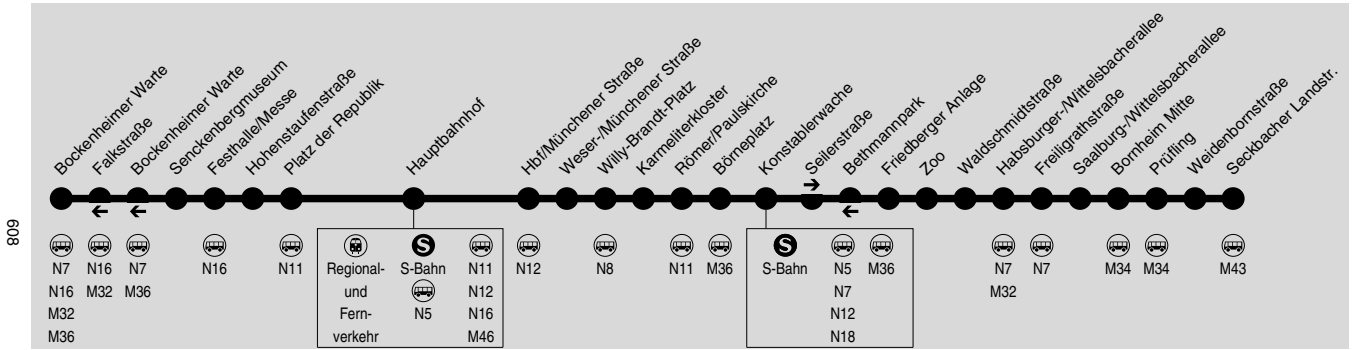

N4

**Bockenheimer Warte → Messe → Hbf → Konstablerwache
→ Bornheim Mitte → Bornheim Seckbacher Landstraße**

Das Fahrtenangebot in den Wochenendnächten finden Sie in der U-Bahn-Linie U4.

Nächte So/Mo bis Do/Fr, nicht vor Feiertagen

Hinweise	>M43	M43	>M43	>M43	>M43
Bockenheimer Warte	1.41	2.11	2.41	3.11	3.41
Senckenbergmuseum	1.42	2.12	2.42	3.12	3.42
Festhalle/Messe	1.44	2.14	2.44	3.14	3.44
Hohenstaufenstraße	1.45	2.15	2.45	3.15	3.45
Platz der Republik	1.46	2.16	2.46	3.16	3.46
Hauptbahnhof	1.47	2.17	2.47	3.17	3.47
Hauptbahnhof/Münchener Straße	1.50	2.20	2.50	3.20	3.50
Weser-/Münchener Straße	1.51	2.21	2.51	3.21	3.51
Willy-Brandt-Platz	1.53	2.23	2.53	3.23	3.53
Karmeliterkloster	1.54	2.24	2.54	3.24	3.54
Römer/Paulskirche	1.55	2.25	2.55	3.25	3.55
Börneplatz	1.56	2.26	2.56	3.26	3.56
Konstablerwache an	1.58	2.28	2.58	3.28	3.58
Konstablerwache ab	2.02	2.32	3.02	3.32	4.02
Seilerstraße	2.06	2.36	3.06	3.36	4.06
Friedberger Anlage	2.07	2.37	3.07	3.37	4.07
Zoo	2.09	2.39	3.09	3.39	4.09
Waldschmidtstraße	2.10	2.40	3.10	3.40	4.10
Habsburger-/Wittelsbacherallee	2.12	2.42	3.12	3.42	4.12
Freiligrathstraße	2.13	2.43	3.13	3.43	4.13
Saalburg/Wittelsbacherallee	2.15	2.45	3.15	3.45	4.15
Bornheim Mitte	2.16	2.46	3.16	3.46	4.16
Prüfing	2.17	2.47	3.17	3.47	4.17
Weidenbornstraße	2.18	2.48	3.18	3.48	4.18
Seckbacher Landstraße	2.19	2.49	3.19	3.49	4.19