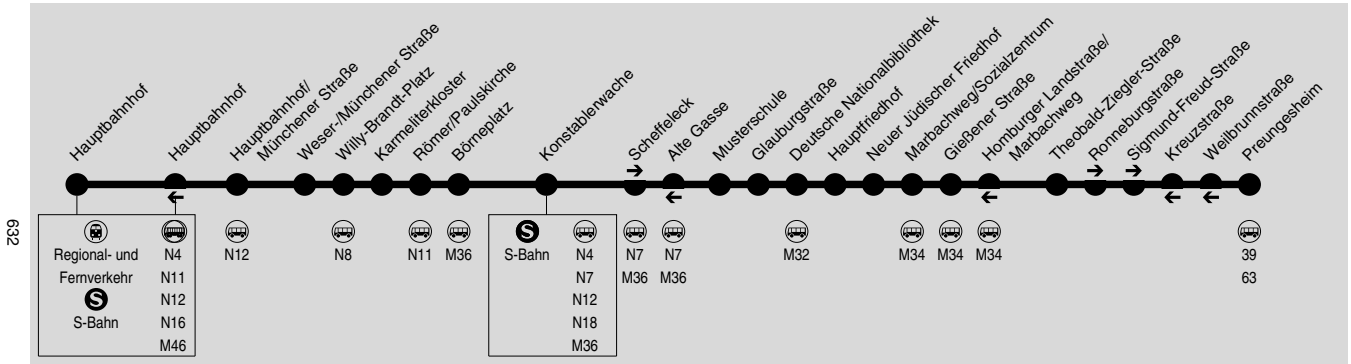

## Hauptbahnhof → Konstablerwache → Eckenheimer Landstraße → Gießener Straße → Preungesheim

IN DER CITYBUS

RMV-Servicetelefon: 069 / 24 24 80 24

Das Fahrtenangebot in den Wochenendnächten finden Sie in der U-Bahn-Linie U5.

### Nächte So/Mo bis Do/Fr, nicht vor Feiertagen

Hinweise	>39	>39	>39	>39
Hauptbahnhof	1.54	2.24	2.54	3.24
Hauptbahnhof/Münchener Straße	1.57	2.27	2.57	3.27
Weser-/Münchener Straße	1.58	2.28	2.58	3.28
Willy-Brandt-Platz	2.00	2.30	3.00	3.30
Karmeliterkloster	2.01	2.31	3.01	3.31
Römer/Paulskirche	2.02	2.32	3.02	3.32
Börneplatz	2.03	2.33	3.03	3.33
Konstablerwache	2.05	2.35	3.05	3.35
Scheffeleck	2.08	2.38	3.08	3.38
Musterschule	2.09	2.39	3.09	3.39
Glauburgstraße	2.10	2.40	3.10	3.40
Dt. Nationalbibliothek	2.12	2.42	3.12	3.42
Hauptfriedhof	2.13	2.43	3.13	3.43
Neuer Jüdischer Friedhof	2.14	2.44	3.14	3.44
Marbachweg/Sozialzentrum	2.15	2.45	3.15	3.45
Gießener Straße	2.17	2.47	3.17	3.47
Theobald-Ziegler-Straße	2.18	2.48	3.18	3.48
Ronneburgstraße	2.19	2.49	3.19	3.49
Sigmund-Freud-Straße	2.20	2.50	3.20	3.50
Preungesheim [U]	2.23	2.53	3.23	3.53

>39 = Bus fährt weiter als Linie 39 nach Berkersheim Mitte

**N5****Preungesheim → Gießener Straße → Eckenheimer  
Landstraße → Konstablerwache → Hauptbahnhof****IN•DER•CITY•BUS**

RMV-Servicetelefon: 069 / 24 24 80 24

39> = Bus kommt als Linie 39 von Berkersheim  
Mitte

634

635