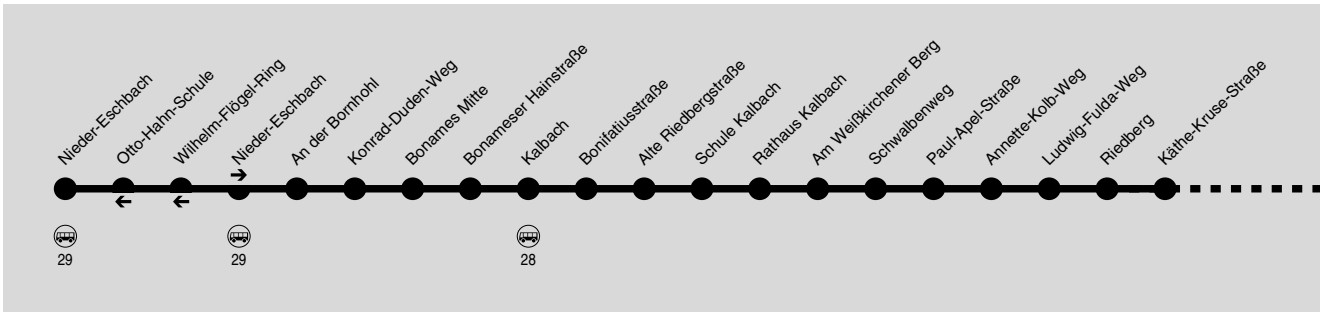

N8

(Nieder-Erlenbach →) Nieder-Eschbach → Riedberg → Heddernheim → Eschersheimer Landstr. → Südbahnhof

Alpina

Wir sind transdev

RMV-Servicetelefon: 069 / 24 24 80 24

Das Fahrtenangebot in den Wochenendnächten finden Sie in der U-Bahn-Linie U8.

682

Nächte So/Mo bis Do/Fr, nicht vor Feiertagen

Hinweise	29>			29>			29>			
Nieder-Eschbach [U]	0.54			1.54			2.54			
Nieder-Eschbach [U]	0.55	1.25	1.55	2.25	2.55	3.20				
An der Bornhöhl	0.56	1.26	1.56	2.26	2.56	3.21				
Bonames Mitte	1.00	1.30	2.00	2.30	3.00	3.25				
Kalbach [U]	1.03	1.33	2.03	2.33	3.03	3.28				
Schule Kalbach	1.07	1.37	2.07	2.37	3.07	3.32				
Rathaus Kalbach	1.08	1.38	2.08	2.38	3.08	3.33				
Am Weißkirchener Berg	1.09	1.39	2.09	2.39	3.09	3.34				
Schwalbenweg	1.10	1.40	2.10	2.40	3.10	3.35				
Paul-Apel-Straße	1.12	1.42	2.12	2.42	3.12	3.37				
Annette-Kolb-Weg	1.14	1.44	2.14	2.44	3.14	3.39				
Riedberg	1.16	1.46	2.16	2.46	3.16	3.41				
Am Bonifatiusbrunnen	1.18	1.48	2.18	2.48	3.18	3.43				
Oberschelder Weg	1.22	1.52	2.22	2.52	3.22	3.47				
Heddernheim [U]	1.09	1.24	1.39	1.54	2.09	2.24	2.39	2.54	3.09	3.24
Weißer Stein	1.10	1.25	1.40	1.55	2.10	2.25	2.40	2.55	3.10	3.25
Lindenbaum	1.11	1.26	1.41	1.56	2.11	2.26	2.41	2.56	3.11	3.26
Hügelsstraße	1.12	1.27	1.42	1.57	2.12	2.27	2.42	2.57	3.12	3.27
Fritz-Tarnow-Straße	1.13	1.28	1.43	1.58	2.13	2.28	2.43	2.58	3.13	3.28
Dornbusch/Am Grünhof	1.15	1.30	1.45	2.00	2.15	2.30	2.45	3.00	3.15	3.30
Miquel-/Adickesallee	1.16	1.31	1.46	2.01	2.16	2.31	2.46	3.01	3.16	3.31
Holzhausenstraße	1.18	1.33	1.48	2.03	2.18	2.33	2.48	3.03	3.18	3.33
Grüneburgweg	1.19	1.34	1.49	2.04	2.19	2.34	2.49	3.04	3.19	3.34
Eschenheimer Tor	1.20	1.35	1.50	2.05	2.20	2.35	2.50	3.05	3.20	3.35
Freßgass/Hauptwache	1.22	1.37	1.52	2.07	2.22	2.37	2.52	3.07	3.22	3.37
Roßmarkt	1.23	1.38	1.53	2.08	2.23	2.38	2.53	3.08	3.23	3.38
Willy-Brandt-Platz	1.25	1.40	1.55	2.10	2.25	2.40	2.55	3.10	3.25	3.40
Schwanthalerstraße	1.29	1.44	1.59	2.14	2.29	2.44	2.59	3.14	3.29	3.44
Südbahnhof	1.31	1.46	2.01	2.16	2.31	2.46	3.01	3.16	3.31	3.46

29> = Bus kommt als Linie 29 aus Richtung Nieder-Erlenbach

683