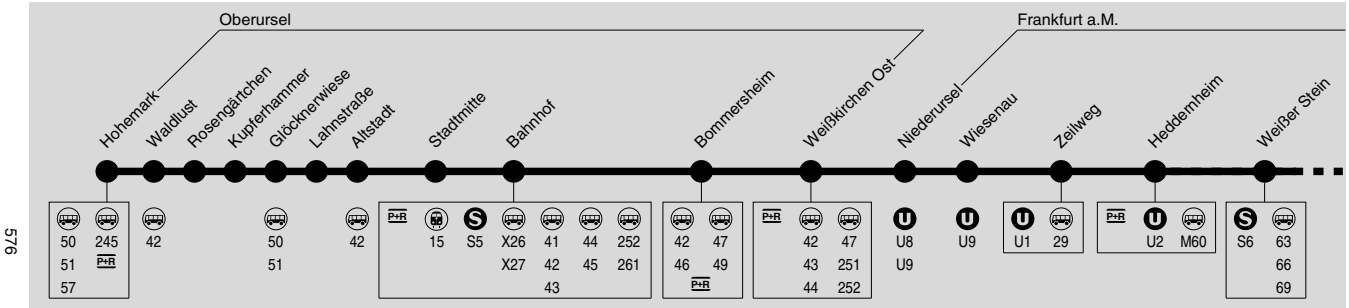

Am 24.12. und 31.12. Verkehr wie Samstag.

Montag - Freitag