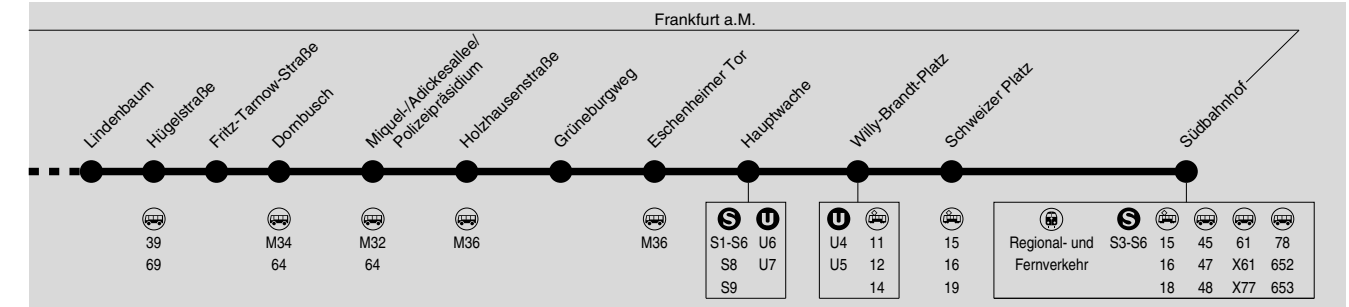

Am 24.12. und 31.12. Verkehr wie Samstag.

Montag - Freitag

Oberursel-Hohemark		4.03	4.33	5.03	5.33	5.48	6.03	6.18	6.33	6.48	7.03	7.18	alle	18.03	18.18	18.33	18.48	19.03		
- Waldlust		4.04	4.34	5.04	5.34	5.49	6.04	6.19	6.34	6.49	7.04	7.19	15	18.04	18.19	18.34	18.49	19.04		
- Rosengärtchen		4.05	4.35	5.05	5.35	5.50	6.05	6.20	6.35	6.50	7.05	7.20	Min	18.05	18.20	18.35	18.50	19.05		
- Kupferhammer		4.06	4.36	5.06	5.36	5.51	6.06	6.21	6.36	6.51	7.06	7.21		18.06	18.21	18.36	18.51	19.06		
- Glöcknerwiese		4.07	4.37	5.07	5.37	5.52	6.07	6.22	6.37	6.52	7.07	7.22		18.07	18.22	18.37	18.52	19.07		
- Lahnstraße		4.08	4.38	5.08	5.38	5.53	6.08	6.23	6.38	6.53	7.08	7.23		18.08	18.23	18.38	18.53	19.08		
- Altstadt		4.10	4.40	5.10	5.40	5.55	6.10	6.25	6.40	6.55	7.10	7.25		18.10	18.25	18.40	18.55	19.10		
- Stadtmitte		4.11	4.41	5.11	5.41	5.56	6.11	6.26	6.41	6.56	7.11	7.26		18.11	18.26	18.41	18.56	19.11		
- Bahnhof	an	4.14	4.44	5.14	5.44	5.59	6.14	6.29	6.44	6.59	7.14	7.29		18.14	18.29	18.44	18.59	19.14		
S5 Oberursel	ab	4.19	4.49	5.19	5.49	6.04	6.19	6.34	6.49	7.04	7.19	7.34		18.19	18.34	18.49	19.04	19.19		
S5 Fm Hauptbahnhof	an	4.36	5.06	5.36	6.06	6.21	6.36	6.51	7.06	7.21	7.36	7.51		18.36	18.51	19.06	19.21	19.36		
- Bahnhof	ab	3.26	3.49	4.14	4.46	5.16	5.29	5.46	6.01	6.16	6.31	6.46	7.01	7.16	7.31	18.16	18.31	18.46	19.01	19.16
Bommersheim		3.28	3.51	4.16	4.48	5.18	5.31	5.48	6.03	6.18	6.33	6.48	7.03	7.18	7.33	18.18	18.33	18.48	19.03	19.18
Weißkirchen Ost		3.30	3.53	4.18	4.50	5.20	5.33	5.50	6.05	6.20	6.35	6.50	7.05	7.20	7.35	18.20	18.35	18.50	19.05	19.20
Fm Niederursel		3.33	3.56	4.21	4.53	5.23	5.36	5.53	6.08	6.23	6.38	6.53	7.08	7.23	7.38	18.23	18.38	18.53	19.08	19.23
- Wiesenu		3.34	3.57	4.22	4.54	5.24	5.37	5.54	6.09	6.24	6.39	6.54	7.09	7.24	7.39	18.24	18.39	18.54	19.09	19.24
- Zeilweg		3.36	3.59	4.24	4.56	5.26	5.39	5.56	6.11	6.26	6.41	6.56	7.11	7.26	7.41	18.26	18.41	18.56	19.11	19.26
- Hedderheim	an	3.38	4.01	4.26	4.58	5.28	5.41	5.58	6.13	6.28	6.43	6.58	7.13	7.28	7.43	18.28	18.43	18.58	19.13	19.28
- Hedderheim	ab	3.38		4.28	4.58	5.28		5.58	6.13	6.28	6.43	6.58	7.13	7.28	7.43	18.28	18.43	18.58	19.13	19.28
- Weißer Stein		3.40		4.30	5.00	5.30		6.00	6.15	6.30	6.45	7.00	7.15	7.30	7.45	18.30	18.45	19.00	19.15	19.30
- Lindenbaum		3.41		4.31	5.01	5.31		6.01	6.16	6.31	6.46	7.01	7.16	7.31	7.46	18.31	18.46	19.01	19.16	19.31
- Hügelstraße		3.42		4.32	5.02	5.32		6.02	6.17	6.32	6.47	7.02	7.17	7.32	7.47	18.32	18.47	19.02	19.17	19.32
- Fritz-Tarnow-Straße		3.43		4.33	5.03	5.33		6.03	6.18	6.33	6.48	7.03	7.18	7.33	7.48	18.33	18.48	19.03	19.18	19.33
- Dombusch		3.45		4.35	5.05	5.35		6.05	6.20	6.35	6.50	7.05	7.20	7.35	7.50	18.35	18.50	19.05	19.20	19.35
- Miquel-/Adickesallee		3.46		4.36	5.06	5.36		6.06	6.21	6.36	6.52	7.07	7.22	7.37	7.52	18.37	18.52	19.07	19.22	19.37
- Holzhausenstraße		3.47		4.37	5.07	5.37		6.07	6.22	6.37	6.53	7.08	7.23	7.38	7.53	18.38	18.53	19.08	19.23	19.38
- Grüneburgweg		3.48		4.38	5.08	5.38		6.08	6.23	6.38	6.54	7.09	7.24	7.39	7.54	18.39	18.54	19.09	19.24	19.39
- Eschenheimer Tor		3.49		4.39	5.09	5.39		6.09	6.24	6.39	6.55	7.10	7.25	7.40	7.55	18.40	18.55	19.10	19.25	19.40
- Hauptwache		3.50		4.40	5.10	5.40		6.10	6.25	6.40	6.56	7.11	7.26	7.41	7.56	18.41	18.56	19.11	19.26	19.41
- Willy-Brandt-Platz		3.51		4.41	5.11	5.41		6.11	6.26	6.41	6.57	7.12	7.27	7.42	7.57	18.42	18.57	19.12	19.27	19.42
- Schweizer Platz		3.53		4.43	5.13	5.43		6.13	6.28	6.43	6.59	7.14	7.29	7.44	7.59	18.44	18.59	19.14	19.29	19.44
- Südbahnhof		3.55		4.45	5.15	5.45		6.15	6.30	6.45	7.01	7.16	7.31	7.46	8.01	18.46	19.01	19.16	19.31	19.46