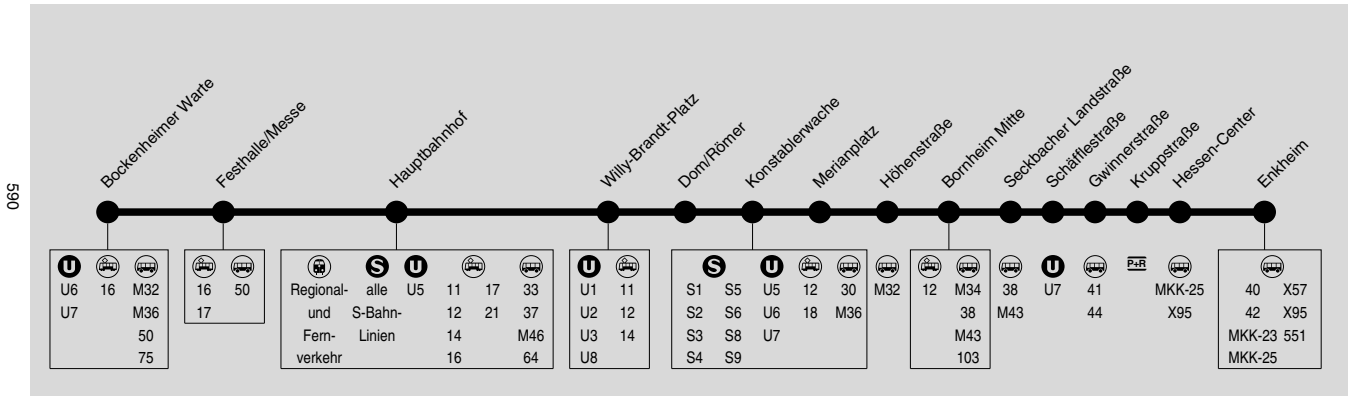

Am 24. und 31.12. Verkehr wie Samstag

Sommerferien: 25.07.-02.09.2022, Linie verkehrt am 27.05. und 17.06.2022 wie in den Sommerferien.

Das Fahrtenangebot in den Wochentagsnächten finden Sie in der Nachtbuslinie N4, direkt nach dem Fahrplan der Linie U4.

Montag-Freitag (nicht Sommerferien)

Bockenheimer Warte	3.52	4.22	4.37	4.52	5.07	5.22	5.37	5.52	6.07	6.14	6.22	6.29	6.37	6.44	6.52	6.59	7.07	7.12	7.17	7.22
Festhalle/Messe	3.53	4.23	4.38	4.53	5.08	5.23	5.38	5.53	6.08	6.15	6.23	6.30	6.38	6.45	6.53	7.00	7.08	7.13	7.18	7.23
Hauptbahnhof	3.55	4.25	4.40	4.55	5.10	5.25	5.40	5.55	6.10	6.17	6.25	6.32	6.40	6.47	6.55	7.02	7.10	7.15	7.20	7.25
Willy-Brandt-Platz	3.56	4.26	4.41	4.56	5.11	5.26	5.41	5.56	6.11	6.18	6.26	6.33	6.41	6.48	6.56	7.03	7.11	7.16	7.21	7.26
Dom/Römer	3.57	4.27	4.42	4.57	5.12	5.27	5.42	5.57	6.12	6.19	6.27	6.34	6.42	6.49	6.57	7.04	7.12	7.17	7.22	7.27
Konstablerwache	3.59	4.29	4.44	4.59	5.14	5.29	5.44	5.59	6.14	6.21	6.29	6.36	6.44	6.51	6.59	7.06	7.14	7.19	7.24	7.29
Konstablerwache	3.59	4.29	4.44	4.59	5.14	5.29	5.44	5.59	6.14	6.21	6.29	6.36	6.44	6.51	6.59	7.06	7.14	7.19	7.24	7.29
Merianplatz	4.01	4.31	4.46	5.01	5.16	5.31	5.46	6.01	6.16	6.23	6.31	6.38	6.46	6.53	7.01	7.08	7.16	7.21	7.26	7.31
Höhenstraße	4.02	4.32	4.47	5.02	5.17	5.32	5.47	6.02	6.17	6.24	6.32	6.39	6.47	6.54	7.02	7.09	7.17	7.22	7.27	7.32
Bornheim Mitte	4.03	4.33	4.48	5.03	5.18	5.33	5.48	6.03	6.18	6.25	6.33	6.40	6.48	6.55	7.03	7.10	7.18	7.23	7.28	7.33
Seckbacher Landstraße	4.04	4.34	4.49	5.04	5.19	5.34	5.49	6.04	6.19	6.26	6.34	6.41	6.49	6.56	7.04	7.11	7.19	7.24	7.29	7.34
Schäfflestraße	4.10	4.40		5.10	5.40	5.55	6.10	6.25			6.40		6.55		7.10		7.25			7.40
Gwinnerstraße	4.12	4.42		5.12	5.42	5.57	6.12	6.27			6.42		6.57		7.12		7.27			7.42
Kruppstraße	4.13	4.43		5.13	5.43	5.58	6.13	6.28			6.43		6.58		7.13		7.28			7.43
Hessen-Center	4.14	4.44		5.14	5.44	5.59	6.14	6.29			6.44		6.59		7.14		7.29			7.44
Enkheim	4.16	4.46		5.16	5.46	6.01	6.16	6.31			6.46		7.01		7.16		7.31			7.46