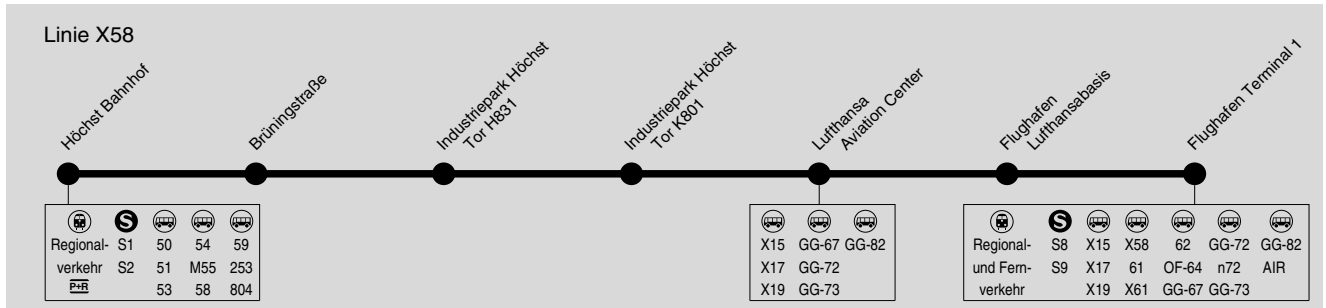

58/X58 58: Eschborn West → Höchst Bahnhof → Flughafen Terminal 1

X58: Höchst Bahnhof → Flughafen Terminal 1

Am 24.12. und 31.12. Verkehr wie Samstag.

Weihnachtsferien: 23.12.2021-07.01.2022, Osterferien: 11.04.-22.04., Sommerferien: 25.07.-02.09., Herbstferien: 24.10.-28.10.2022.

Bewegliche Ferientage im Main-Taunus-Kreis: 28.02., 01.03., 27.05., 07.06. und 17.06.2022, Zeugnisausgabe: 04.02.2022.

1258

1259