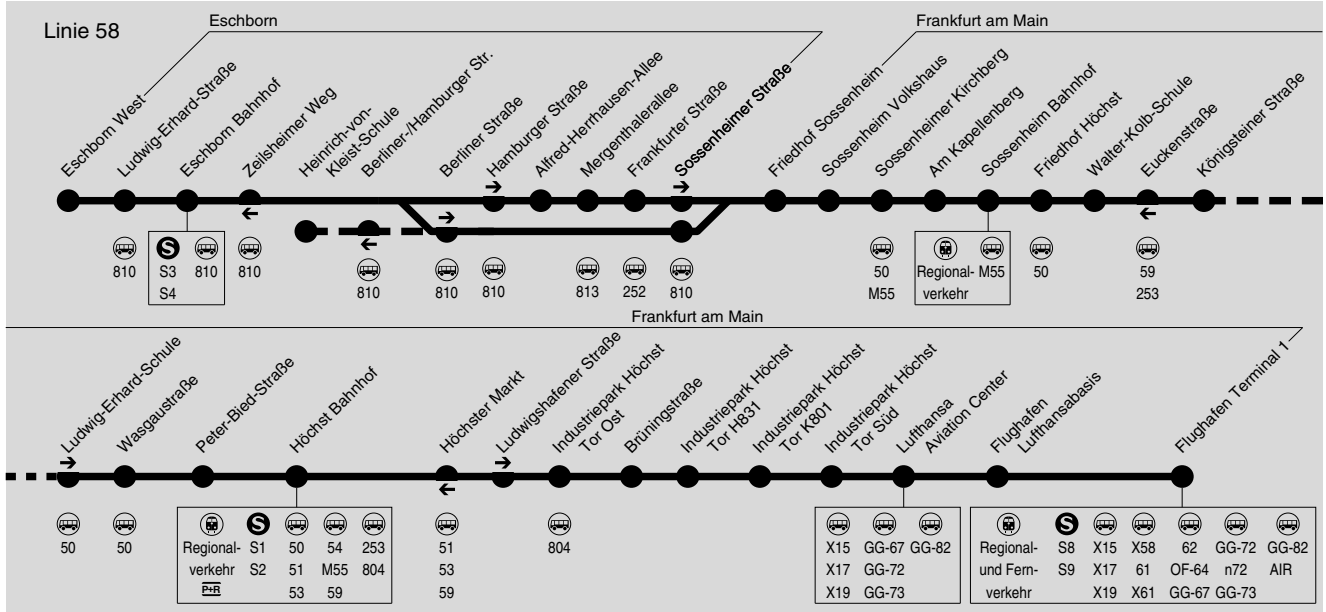

58/X58 58: Eschborn West → Höchst Bahnhof → Flughafen Terminal 1

X58: Höchst Bahnhof → Flughafen Terminal 1

Am 24.12. und 31.12. Verkehr wie Samstag.

Weihnachtsferien: 23.12.2021-07.01.2022, Osterferien: 11.04.-22.04., Sommerferien: 25.07.-02.09., Herbstferien: 24.10.-28.10.2022.

Bewegliche Ferientage im Main-Taunus-Kreis: 28.02., 01.03., 27.05., 07.06. und 17.06.2022, Zeugnisausgabe: 04.02.2022.

1258