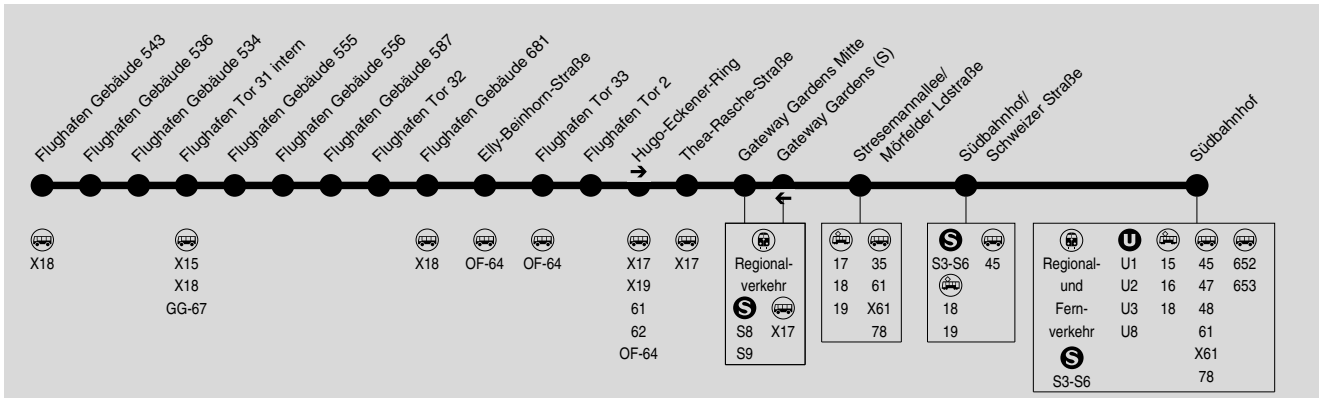

X77

CargoCity Süd (Gebäude 543) → Südbahnhof

RMV-Servicetelefon: 069 / 24 24 80 24

Montag - Freitag

Verkehrsmittel	GL	GL	GL	GL	GL	GL	GL	GL	GL	GL	GL	GL	GL	GL				
Flughafen Geb. 543	4.14	alle	5.44	6.14	alle	9.14	9.44	alle	13.44	14.14	alle	18.44	19.14	alle	20.44	21.15	alle	0.45
Flughafen Geb. 536	4.14	30	5.44	6.14	30	9.14	9.44	30	13.44	14.14	30	18.44	19.14	30	20.44	21.15	30	0.45
Flughafen Geb. 534	4.15	Min	5.45	6.15	Min	9.15	9.45	Min	13.45	14.15	Min	18.45	19.15	Min	20.45	21.16	Min	0.46
Flughafen Tor 31 intern	4.16		5.46	6.16		9.16	9.46		13.46	14.16		18.46	19.16		20.46	21.17		0.47
Flughafen Geb. 555	4.19		5.49	6.19		9.19	9.49		13.49	14.19		18.49	19.19		20.49	21.20		0.50
Flughafen Geb. 556	4.20		5.50	6.20		9.20	9.50		13.50	14.20		18.50	19.20		20.50	21.21		0.51
Flughafen Geb. 587	4.22		5.52	6.22		9.22	9.52		13.52	14.22		18.52	19.22		20.52	21.23		0.53
Flughafen Tor 32	4.23		5.53	6.23		9.23	9.53		13.53	14.23		18.53	19.23		20.53	21.24		0.54
Flughafen Geb. 681	4.24		5.54	6.24		9.24	9.54		13.54	14.24		18.54	19.24		20.54	21.25		0.55
Elly-Beinhorn-Straße	4.25		5.55	6.25		9.25	9.55		13.55	14.25		18.55	19.25		20.55	21.26		0.56
Flughafen Tor 33	4.27		5.57	6.27		9.27	9.57		13.57	14.27		18.57	19.27		20.57	21.28		0.58
Flughafen Tor 2	4.32		6.02	6.32		9.32	10.02		14.02	14.32		19.02	19.32		21.02	21.33		1.03
Hugo-Eckener-Ring	4.33		6.03	6.33		9.33	10.03		14.03	14.33		19.03	19.33		21.03	21.34		1.04
Thea-Rasche-Straße	4.36		6.06	6.36		9.36	10.06		14.06	14.36		19.06	19.36		21.06	21.36		1.06
Gateway Gardens Mitte	4.37		6.07	6.37		9.37	10.07		14.07	14.37		19.07	19.37		21.07	21.37		1.07
Stresemannll./Mörf. Ldstr.	4.50		6.20	6.51		9.51	10.20		14.20	14.51		19.21	19.50		21.20	21.49		1.19
Südbahnhof/Schweizer Straße	4.54		6.24	6.55		9.55	10.24		14.24	14.55		19.25	19.54		21.24	21.53		1.23
Südbahnhof	4.56		6.26	6.57		9.57	10.26		14.26	14.57		19.27	19.56		21.26	21.54		1.24