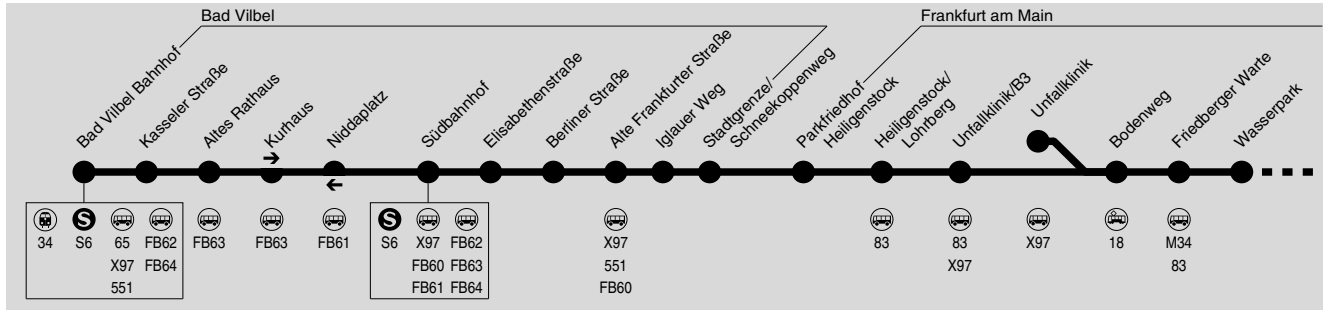

30

Bad Vilbel Bahnhof → Unfallklinik → Friedberger Warte → Nibelungenplatz → Konstablerwache → Lokalbahn → Frankfurt Sachsenhäuser Hainer Weg

IN DER CITYBUS

RMV-Servicetelefon: 069 / 24 24 80 24

Weihnachtsferien: 22.12.2022-07.01.2023, Osterferien: 03.04.-22.04., Sommerferien: 24.07.-01.09., Herbstferien: 23.10.-29.10.2023
Bewegliche Ferientage in Frankfurt: 20.02., 19.05. und 09.06.2023

932

Montag - Freitag

Table with columns for stops and departure times for Monday-Friday. Includes a 'Verkehrsbeschränkung' section for 18 Friedberger Warte and 18 Konstablerwache.

S = nur an Schultagen F = nicht an Schultagen