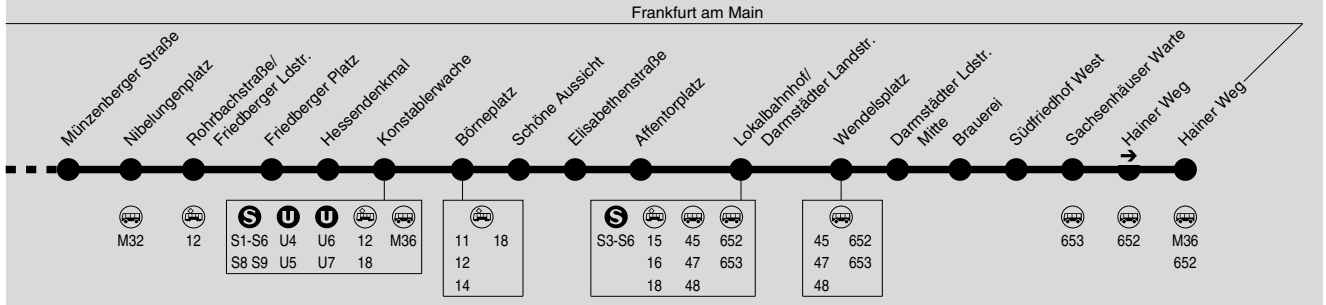

30

Bad Vilbel Bahnhof → Unfallklinik → Friedberger Warte → Nibelungenplatz → Konstablerwache → Lokalbahn → Frankfurt Sachsenhäuser Hainer Weg

IN DER CITYBUS

RMV-Servicetelefon: 069 / 24 24 80 24

Weihnachtsferien: 22.12.2022-07.01.2023, Osterferien: 03.04.-22.04., Sommerferien: 24.07.-01.09., Herbstferien: 23.10.-29.10.2023
Bewegliche Ferientage in Frankfurt: 20.02., 19.05. und 09.06.2023

932

Montag - Freitag

Table with columns for stops and departure times for Monday-Friday. Includes a 'Verkehrsbeschränkung' section for 18 Friedberger Warte and 18 Konstablerwache.

S = nur an Schultagen F = nicht an Schultagen