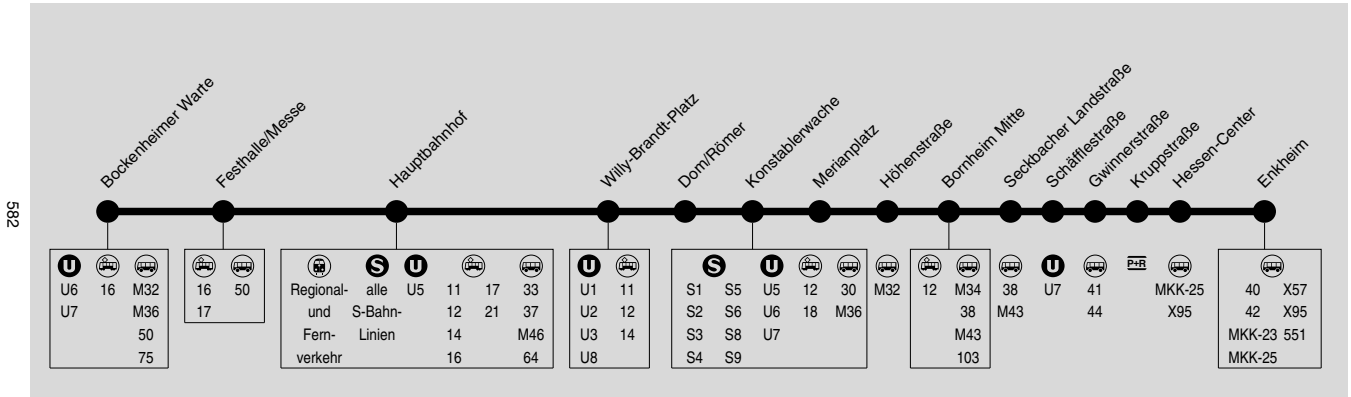

Sommerferien: 24.07.-01.09.2023. Linie verkehrt am 19.05. und 09.06.2023 wie in den Sommerferien
Das Fahrtenangebot in den Wochentagsnächten finden Sie in der Nachtbuslinie N4, direkt nach dem Fahrplan der Linie U4.

Montag-Freitag (nicht Sommerferien)

Bockenheimer Warte	3.52	4.22	4.37	4.52	5.07	5.22	5.37	5.52	6.07	6.14	6.22	6.29	6.37	6.44	6.52	6.59	7.07	7.12	7.17	7.22
Festhalle/Messe	3.53	4.23	4.38	4.53	5.08	5.23	5.38	5.53	6.08	6.15	6.23	6.30	6.38	6.45	6.53	7.00	7.08	7.13	7.18	7.23
Hauptbahnhof	3.55	4.25	4.40	4.55	5.10	5.25	5.40	5.55	6.10	6.17	6.25	6.32	6.40	6.47	6.55	7.02	7.10	7.15	7.20	7.25
Willy-Brandt-Platz	3.56	4.26	4.41	4.56	5.11	5.26	5.41	5.56	6.11	6.18	6.26	6.33	6.41	6.48	6.56	7.03	7.11	7.16	7.21	7.26
Dom/Römer	3.57	4.27	4.42	4.57	5.12	5.27	5.42	5.57	6.12	6.19	6.27	6.34	6.42	6.49	6.57	7.04	7.12	7.17	7.22	7.27
Konstablerwache an	3.59	4.29	4.44	4.59	5.14	5.29	5.44	5.59	6.14	6.21	6.29	6.36	6.44	6.51	6.59	7.06	7.14	7.19	7.24	7.29
Konstablerwache ab	3.59	4.29	4.44	4.59	5.14	5.29	5.44	5.59	6.14	6.21	6.29	6.36	6.44	6.51	6.59	7.06	7.14	7.19	7.24	7.29
Merianplatz	4.01	4.31	4.46	5.01	5.16	5.31	5.46	6.01	6.16	6.23	6.31	6.38	6.46	6.53	7.01	7.08	7.16	7.21	7.26	7.31
Höhenstraße	4.02	4.32	4.47	5.02	5.17	5.32	5.47	6.02	6.17	6.24	6.32	6.39	6.47	6.54	7.02	7.09	7.17	7.22	7.27	7.32
Bornheim Mitte	4.03	4.33	4.48	5.03	5.18	5.33	5.48	6.03	6.18	6.25	6.33	6.40	6.48	6.55	7.03	7.10	7.18	7.23	7.28	7.33
Seckbacher Landstraße	4.04	4.34	4.49	5.04	5.19	5.34	5.49	6.04	6.19	6.26	6.34	6.41	6.49	6.56	7.04	7.11	7.19	7.24	7.29	7.34
Schäfflestraße	4.10	4.40		5.10	5.40	5.55	6.10	6.25			6.40		6.55		7.10		7.25			7.40
Gwinnerstraße	4.12	4.42		5.12	5.42	5.57	6.12	6.27			6.42		6.57		7.12		7.27			7.42
Kruppstraße	4.13	4.43		5.13	5.43	5.58	6.13	6.28			6.43		6.58		7.13		7.28			7.43
Hessen-Center	4.14	4.44		5.14	5.44	5.59	6.14	6.29			6.44		6.59		7.14		7.29			7.44
Enkheim	4.16	4.46		5.16	5.46	6.01	6.16	6.31			6.46		7.01		7.16		7.31			7.46