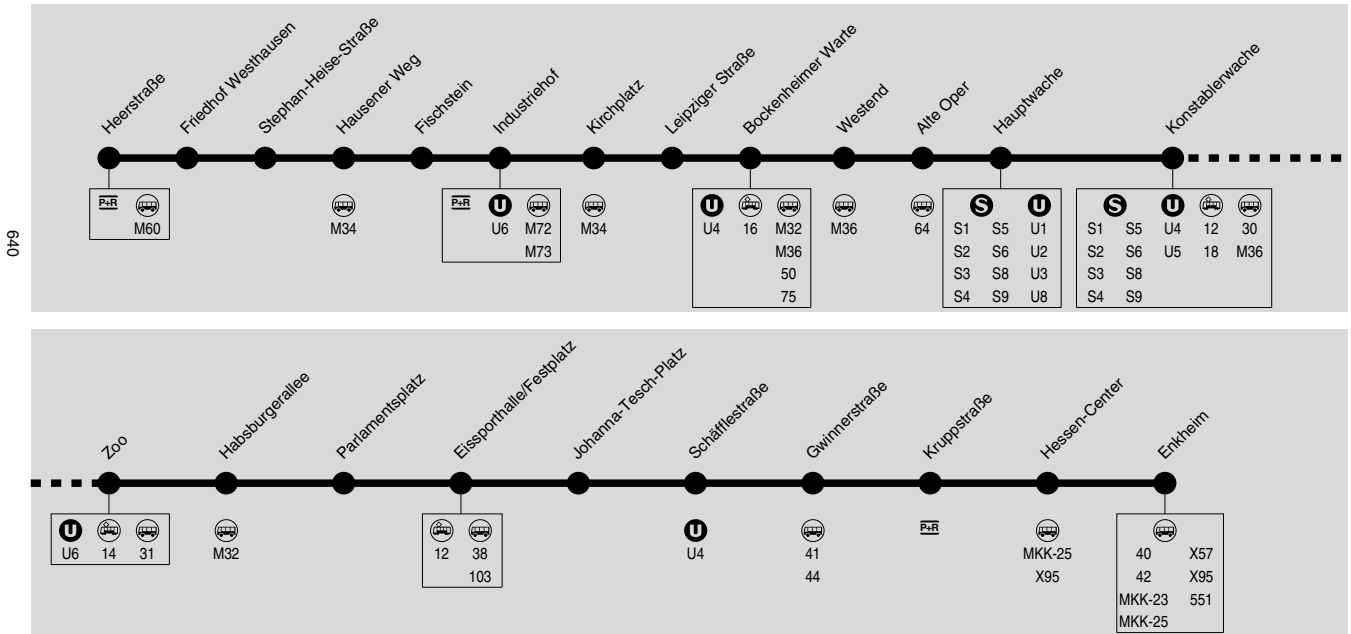

Das Fahrtenangebot in den Wochentagsnächten finden Sie in der Nachtbuslinie N7, direkt nach dem Fahrplan der Linie U7.

Montag - Freitag

Heerstraße	3.37	4.07	4.37	4.52	5.07	5.22	5.37	5.52	6.07	6.22	6.35	6.43	6.50	6.58	7.05	7.13	7.20	7.28	7.35	7.43	
Friedhof Westhausen	3.38	4.08	4.38	4.53	5.08	5.23	5.38	5.53	6.08	6.23	6.36	6.44	6.51	6.59	7.06	7.14	7.21	7.29	7.36	7.44	
Stephan-Heise-Straße	3.39	4.09	4.39	4.54	5.09	5.24	5.39	5.54	6.09	6.24	6.37	6.45	6.52	7.00	7.07	7.15	7.22	7.30	7.37	7.45	
Hausener Weg	3.41	4.11	4.41	4.56	5.11	5.26	5.41	5.56	6.11	6.26	6.39	6.47	6.54	7.02	7.09	7.17	7.24	7.32	7.39	7.47	
Fischstein	3.42	4.12	4.42	4.57	5.12	5.27	5.42	5.57	6.12	6.27	6.40	6.48	6.55	7.03	7.10	7.18	7.25	7.33	7.40	7.48	
Industriehof	3.44	4.14	4.44	4.59	5.14	5.29	5.44	5.59	6.14	6.29	6.42	6.50	6.57	7.05	7.12	7.20	7.27	7.35	7.42	7.50	
Kirchplatz	3.45	4.15	4.45	5.00	5.15	5.30	5.45	6.00	6.15	6.30	6.43	6.51	6.58	7.06	7.13	7.21	7.28	7.36	7.43	7.51	
Leipziger Straße	3.46	4.16	4.46	5.01	5.16	5.31	5.46	6.01	6.16	6.31	6.44	6.52	6.59	7.07	7.14	7.22	7.29	7.37	7.44	7.52	
Bockenheimer Warte	an	3.47	4.17	4.47	5.02	5.17	5.32	5.47	6.02	6.17	6.32	6.45	6.53	7.00	7.08	7.15	7.23	7.30	7.38	7.45	7.53
Bockenheimer Warte	ab	3.49	4.19	4.49	5.04	5.19	5.34	5.49	6.04	6.19	6.34	6.45	6.53	7.00	7.08	7.15	7.23	7.30	7.38	7.45	7.53
Westend	3.51	4.21	4.51	5.06	5.21	5.36	5.51	6.06	6.21	6.36	6.47	6.55	7.02	7.10	7.17	7.25	7.32	7.40	7.47	7.55	
Alte Oper	3.52	4.22	4.52	5.07	5.22	5.37	5.52	6.07	6.22	6.37	6.48	6.56	7.03	7.11	7.18	7.26	7.33	7.41	7.48	7.56	
Hauptwache	3.53	4.23	4.53	5.08	5.23	5.38	5.53	6.08	6.23	6.38	6.49	6.57	7.04	7.12	7.19	7.27	7.34	7.42	7.49	7.57	
Konstablerwache	an	3.55	4.25	4.55	5.10	5.25	5.40	5.55	6.10	6.25	6.40	6.51	6.59	7.06	7.14	7.21	7.29	7.36	7.44	7.51	7.59
Konstablerwache	ab	3.55	4.25	4.55	5.10	5.25	5.40	5.55	6.10	6.25	6.40	6.51	6.59	7.06	7.14	7.21	7.29	7.36	7.44	7.51	7.59
Zoo	3.56	4.26	4.56	5.11	5.26	5.41	5.56	6.11	6.26	6.41	6.52	7.00	7.07	7.15	7.22	7.30	7.37	7.45	7.52	8.00	
Habsburgerallee	3.58	4.28	4.58	5.13	5.28	5.43	5.58	6.13	6.28	6.43	6.54	7.02	7.09	7.17	7.24	7.32	7.39	7.47	7.54	8.02	
Parlamentsplatz	3.59	4.29	4.59	5.14	5.29	5.44	5.59	6.14	6.29	6.44	6.55	7.03	7.10	7.18	7.25	7.33	7.40	7.48	7.55	8.03	
Eissporthalle/Festplatz	an	4.00	4.30	5.00	5.15	5.30	5.45	6.00	6.15	6.30	6.45	6.56	7.04	7.11	7.19	7.26	7.34	7.41	7.49	7.56	8.04
Eissporthalle/Festplatz	ab	4.00	4.30	5.00	5.15	5.30	5.45	6.00	6.15	6.30	6.47	6.56	7.04	7.11	7.19	7.26	7.34	7.41	7.49	7.56	8.04
Johanna-Tesch-Platz	4.02	4.32	5.02	5.17	5.32	5.47	6.02	6.17	6.32	6.49	6.58	7.06	7.13	7.21	7.28	7.36	7.43	7.51	7.58	8.06	
Schäfflestraße	4.03	4.33	5.03	5.18	5.33	5.48	6.03	6.18	6.33	6.50	6.59	7.07	7.14	7.22	7.29	7.37	7.44	7.52	7.59	8.07	
Gwinnerstraße	4.05	4.35	5.05	5.20	5.35	5.50	6.05	6.20	6.35	6.52	7.01	7.09	7.16	7.24	7.31	7.39	7.46	7.54	8.01	8.09	
Kruppstraße	4.06	4.36	5.06	5.21	5.36	5.51	6.06	6.21	6.36	6.53	7.02	7.10	7.17	7.25	7.32	7.40	7.47	7.55	8.02	8.10	
Hessen-Center	4.07	4.37	5.07	5.22	5.37	5.52	6.07	6.22	6.37	6.54	7.03	7.11	7.18	7.26	7.33	7.41	7.48	7.56	8.03	8.11	
Enkheim	4.09	4.39	5.09	5.24	5.39	5.54	6.09	6.24	6.39	6.56	7.05	7.13	7.20	7.28	7.35	7.43	7.50	7.58	8.05	8.13	