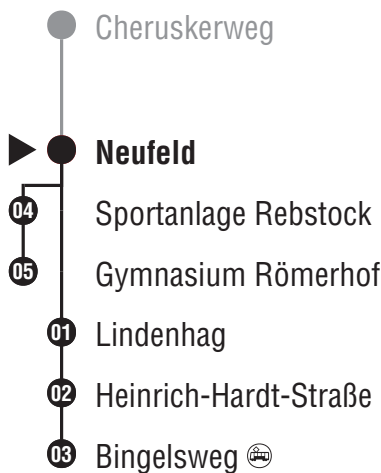

A nur an Schultagen, außer 03.03., 30.05. und 20.06.2025

■ bis Gymnasium Römerhof

**Aktuelle Abfahrten**  
realtime departures

# 59 Richtung Griesheim Bingelsweg

Gültig ab 13.01.2025  
Osterferien: 07.04.-21.04., Sommerferien: 07.07.-15.08., Herbstferien: 06.10.-18.10.2025.  
Bewegliche Ferientage in Frankfurt: 03.03., 30.05. und 20.06.2025.