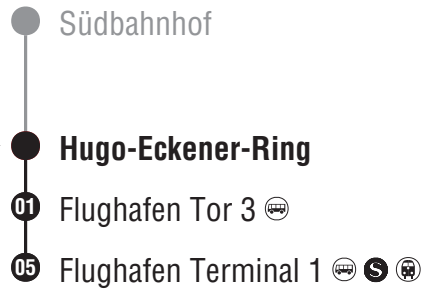

61 Richtung Flughafen Terminal 1

Gültig ab 15.12.2024

Am 24. und 31.12. Verkehr wie Samstag.

Montag - Freitag		Samstag		Sonn- und Feiertag	
3	21 51	3	21 51	3	21 51
4	21 38 53	4	21 37	4	21 37
5	08 23 38 53	5	07 37	5	07 37
6	08 23 38 53	6	07 37	6	07 37
7	08 23 38 53	7	07 37	7	07 37
8	08 23 38 53	8	07 38	8	07 37
9	08 23 38 53	9	08 38	9	07 38
10	08 23 38	10	08 38	10	08 38
11	08 38	11	08 38	11	08 38
12	08 38	12	08 38	12	08 38
13	08 23 38 53	13	08 38	13	08 38
14	08 23 38 53	14	08 38	14	08 38
15	08 23 38 53	15	08 38	15	08 38
16	08 23 38 53	16	08 38	16	08 38
17	08 23 38 53	17	08 38	17	08 38
18	08 23 38 53	18	08 38	18	08 38
19	08 23 38 53	19	08 38	19	08 38
20	08 23 38 53	20	08 38	20	08 38
21	08 23 37 52	21	08 37	21	08 37
22	07 22 37 52	22	07 37	22	07 37
23	07 37	23	07 37	23	07 37
0	07 37	0	07 37	0	07 37
1	07 37 56	1	07 37 56	1	07 37 56
2	21 51	2	21 51	2	21 51