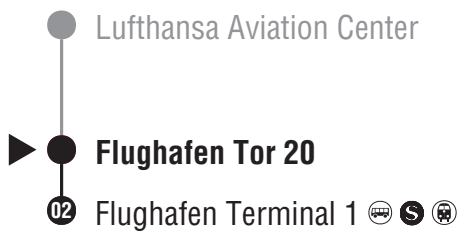

Aktuelle Abfahrten
realtime departures

58, X58 Richtung Flughafen Terminal 1

- ▶ ● Lufthansa Aviation Center
- 01 ● Flughafen Lufthansabasis 
- 02 ● Flughafen Tor 20
- 04 ● Flughafen Terminal 1   

Gültig ab 15.12.2024
Am 24. und 31.12. Verkehr wie Samstag.

Aktuelle Abfahrten

realtime departures

58, X58 Richtung Flughafen Terminal 1

- Lufthansa Aviation Center
- ▶ ● Flughafen Lufthansabasis
- 01 Flughafen Tor 20
- 03 Flughafen Terminal 1

Gültig ab 15.12.2024

58, X58 Richtung Flughafen Terminal 1

Gültig ab 15.12.2024

Am 24. und 31.12. Verkehr wie Samstag.

Montag - Freitag		Samstag		Sonn- und Feiertag	
3	21 51	3	21 51	3	21 51
4	21 37 49	4	21 36 42 56	4	21 36 42 56
5	03 07 15 22 30 37 45 52	5	12 26 42 56	5	12 26 42 56
6	02 07 17 22 32 37 47 52	6	12 26 42 56	6	12 26 42 56
7	02 07 17 22 32 37 47 52	7	12 26 42 56	7	12 26 42 56
8	02 07 17 22 32 37 47 52	8	12 26 42 56	8	12 26 42 56
9	02 17 22 32 47 50	9	12 26 46	9	12 26 42 56
10	02 17 20 30 46	10	00 16 30 46	10	12 26 42 56
11	00 16 30 46	11	00 16 30 46	11	12 27 43 57
12	00 16 30 47 52	12	00 16 30 46	12	13 27 43 57
13	02 17 22 32 47 52	13	00 16 30 46	13	13 27 43 57
14	02 17 22 32 47 52	14	00 16 30 46	14	13 27 43 57
15	02 17 22 32 47 52	15	00 16 30 46	15	13 27 43 57
16	02 17 22 32 47 52	16	00 16 30 46	16	13 27 43 57
17	02 17 22 32 47 52	17	00 16 30 46	17	13 27 43 57
18	02 17 22 32 47 52	18	00 16 30 46	18	13 27 43 57
19	02 17 24 32 46	19	00 16 30 46	19	13 27 43 57
20	00 16 30 46	20	00 16 30 46	20	13 27 43 57
21	00 16 30 42 56	21	00 16 30 42 56	21	13 26 42 56
22	12 26 42 56	22	12 26 42 56	22	12 26 42 56
23	12 26 42 56	23	12 26 42 56	23	12 26 42 56
0	12 26 42 56	0	12 26 42 56	0	12 26 42 56
1	12 26 51	1	12 26 51	1	12 26 51
2	21 51	2	21 51	2	21 51