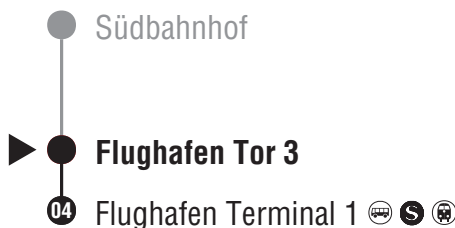

X61 Richtung Flughafen Terminal 1

Gültig ab 15.12.2024
 Am 24. und 31.12. Verkehr wie Samstag.
 Expressbus

Montag - Freitag		Samstag		Sonn- und Feiertag	
4	18 48	4	18 48	4	18 48
5	18 48	5	18 48	5	18 48
6	18 48	6	18 48	6	18 48
7	18 48	7	18 48	7	18 48
8	18 48	8	18 48	8	18 48
9	18 48	9	18 48	9	18 48
10	18 48	10	18 48	10	18 48
11	18 48	11	18 48	11	18 48
12	18 48	12	18 48	12	18 48
13	18 48	13	18 48	13	18 48
14	18 48	14	18 48	14	18 48
15	18 48	15	18 48	15	18 48
16	18 48	16	18 48	16	18 48
17	18 48	17	18 48	17	18 48
18	18 48	18	18 48	18	18 48
19	18 48	19	18 48	19	18 48
20	18 48	20	18 48	20	18 48
21	18 48	21	18 48	21	18 48
22	18 48	22	18 48	22	18 48
23	18 48	23	18 48	23	18 48
0	18 48	0	18 48	0	18 48

X61 Richtung Flughafen Terminal 1

IN•DER•CITY•BUS

Gültig ab 15.12.2024
 Am 24. und 31.12. Verkehr wie Samstag.
 Expressbus

Montag - Freitag		Samstag		Sonn- und Feiertag	
4	22 52	4	22 52	4	22 52
5	22 52	5	22 52	5	22 52
6	22 52	6	22 52	6	22 52
7	22 52	7	22 52	7	22 52
8	22 52	8	22 52	8	22 52
9	22 52	9	22 52	9	22 52
10	22 52	10	22 52	10	22 52
11	22 52	11	22 52	11	22 52
12	22 52	12	22 52	12	22 52
13	22 52	13	22 52	13	22 52
14	22 52	14	22 52	14	22 52
15	22 52	15	22 52	15	22 52
16	22 52	16	22 52	16	22 52
17	22 52	17	22 52	17	22 52
18	22 52	18	22 52	18	22 52
19	22 52	19	22 52	19	22 52
20	22 52	20	22 52	20	22 52
21	22 52	21	22 52	21	22 52
22	22 52	22	22 52	22	22 52
23	22 52	23	22 52	23	22 52
0	22 52	0	22 52	0	22 52